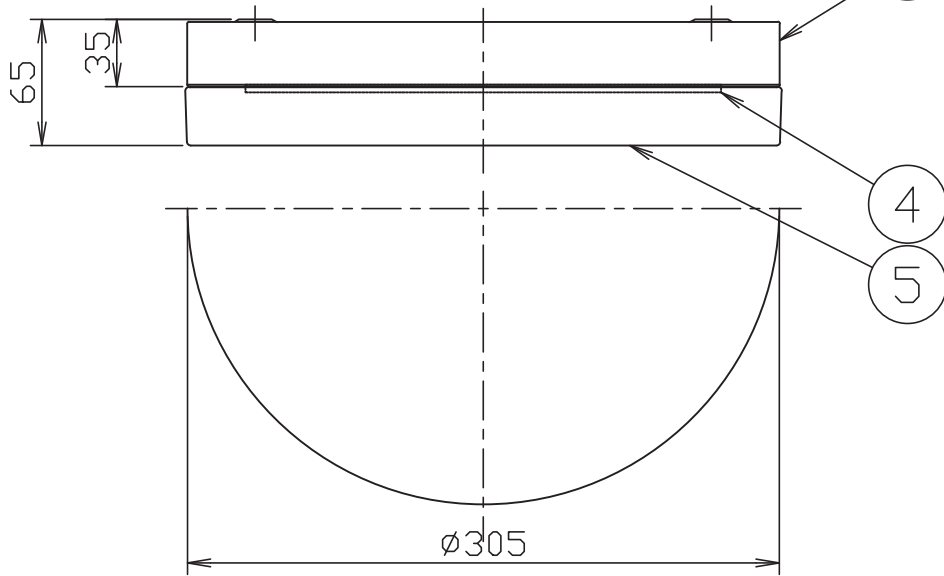

2-φ5.5取付用穴

M4アース端子

入力電圧	AC100V
周波数	50/60 Hz
入力電流	
消費電力	2.22 W
定格光束	1637lm

⑥ φ4.5取付用ビス 2ヶ
L=50 T25

⑦ スペース 2ヶ

⑧ 電線用保護チューブ

△ 安全上のご注意

- 防雨型器具ですが、風呂場等の湿気の多い場所には取付できません。感電、火災の原因となることがあります。
- 天井面・壁面取付専用器具です。傾斜天井には取付ないでください。落下の恐れがあります。

8	電線用保護チューブ	シリコン	1	白色									
7	スペーサー	樹脂	1	白色									
6	取付用ビス	SUS	1	φ4.5	器具 タイプ	・取付方向：壁付・天井付使用。 (上向き使用は不可)							
5	カバーガラス	ガラス	1	クリア(内面白色塗装)			・防雨型	IP64					
4	LEDユニット	-	1	19.3 W(3000K)	適合 ランプ	LED(3000K)							
3	本体	SUS	1	黒色レザートーン塗装			19.3W						
2	端子台	-	1	2P									
1	電源トランス	-	1	-	色種								
品番	品名	材質	数量	摘要									
	第三角法	作図	開発	単位	mm	尺度	-	質量	3.6 kg	カタログ 番号	L4271B	型番	B7LK-00B0-1B