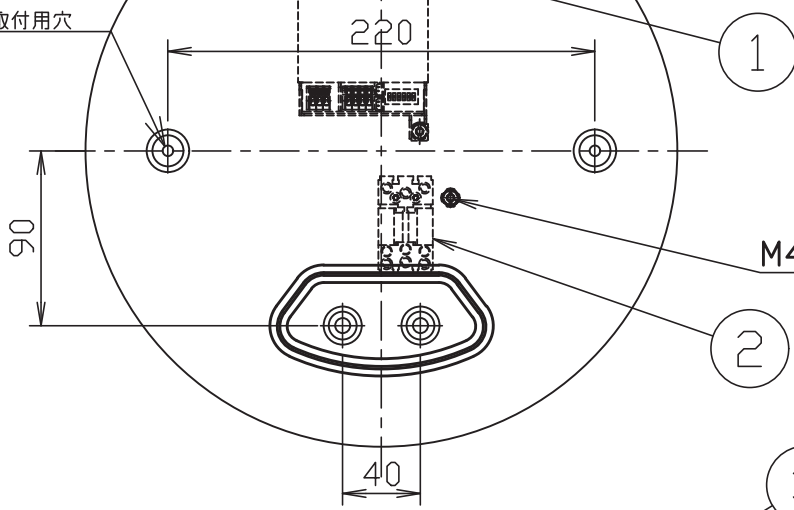

2-φ5.5取付用穴

M4アース端子

入力電圧	AC100V
周波数	50/60 Hz
入力電流	
消費電力	2.22 W
定格光束	1637lm

⑥ φ4.5取付用ビス 2ヶ
L=50 T25

⑦ スペース 2ヶ

⑧ 電線用保護チューブ

△ 安全上のご注意

- 防雨型器具ですが、風呂場等の湿気の多い場所には取付できません。感電、火災の原因となることがあります。
- 天井面・壁面取付専用器具です。傾斜天井には取付ないでください。落下の恐れがあります。

8	電線用保護チューブ	シリコン	1	白色									
7	スペーサー	樹脂	1	白色									
6	取付用ビス	SUS	1	φ4.5	器具 タイプ	・取付方向：壁付・天井付使用。 (上向き使用は不可)							
5	カバーガラス	ガラス	1	クリア(内面白色塗装)			・防雨型	IP64					
4	LEDユニット	-	1	19.3 W(3000K)	適合 ランプ	LED(3000K)							
3	本体	SUS	1	黒色レザートーン塗装			19.3W						
2	端子台	-	1	2P									
1	電源トランス	-	1	-	色種								
品番	品名	材質	数量	摘要									
	第三角法	作図	開発	単位	mm	尺度	-	質量	3.6 kg	カタログ 番号	L4271B	型番	B7LK-00B0-1B