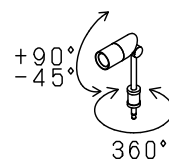

140811

△ 安全上のご注意

○屋内ショーケース専用器具です。
屋外や、水気、湿気のある所には取付け出来ません。
絶縁不良による感電・火災の原因となることがあります。

○底面(上向)取付け専用です。上面(下向)・側面(横向)には取付けないでください。指定外取付けは、火災・落下のおそれがあります。

13					6	反射鏡	AB	1		器具 タイプ	LED JACK SPOT (トランス・コンセント別売)			
12					5	LED		1	1W 電球色					
11					4	灯体	AB	1	アルマイト仕上	適合 ランプ	ショートアームタイプ 高出力(電球色)LED1W×1			
10					3	回転軸	AB	1	アルマイト仕上					
9					2	支柱	AT	1	アルマイト仕上	色種	N(クリアアルマイト)			
8	LEDカバー	AB	1	アルマイト仕上	1	プラグ		1	φ3.5 2P					
7	フィルター	PMMA	1			品番	品名	材質	数量	摘要	カタログ 番号	T1106N	型番	97TV-02B6-1N
第三角法		作図	開発	単位	mm	尺度	質量	0.02 kg						