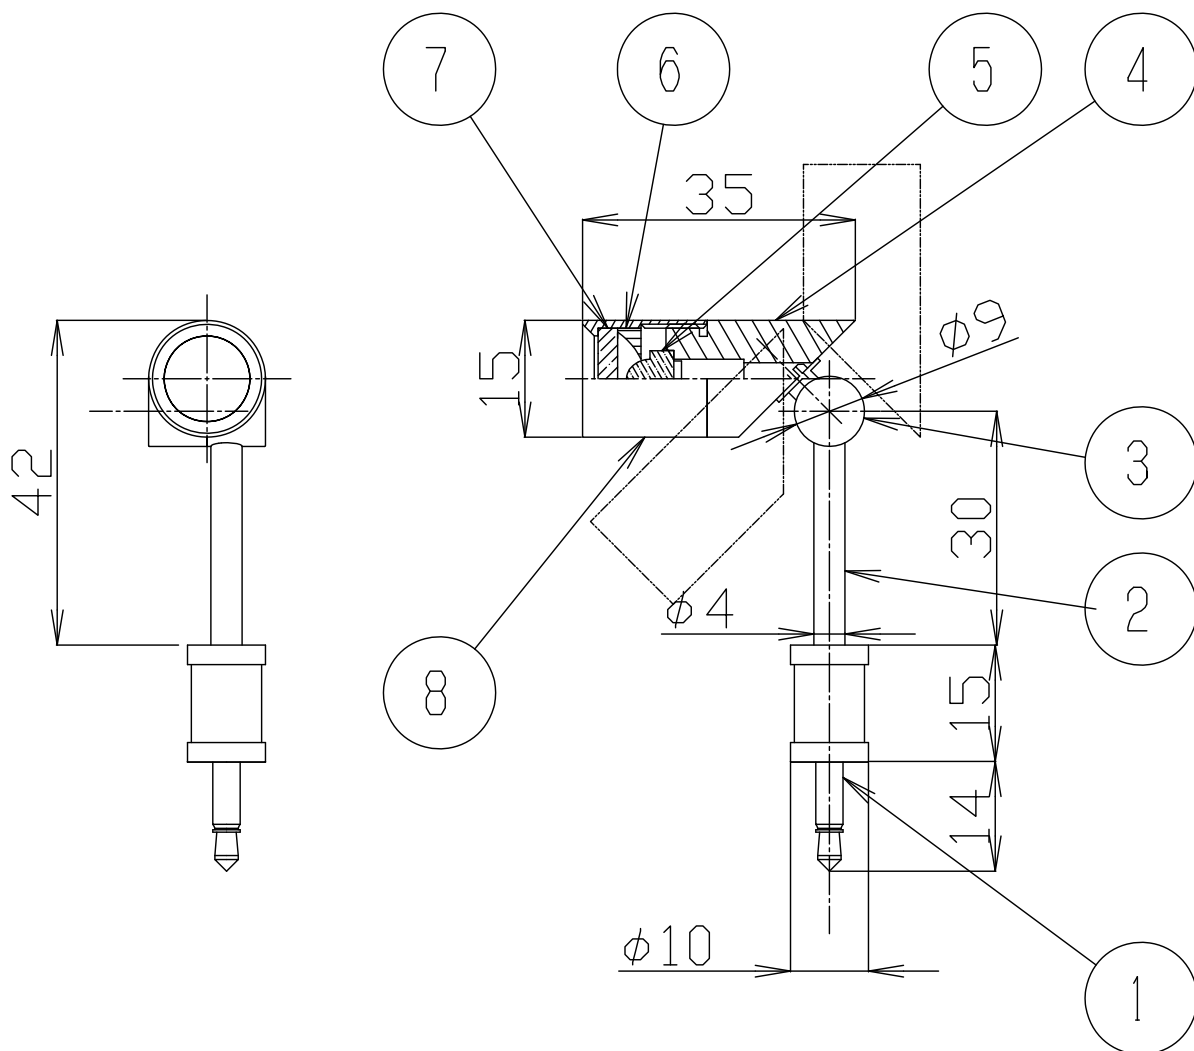

140811

△ 安全上のご注意

○屋内ショーケース専用器具です。
屋外や、水気、湿気のある所には取付け出来ません。
絶縁不良による感電・火災の原因となることがあります。

○底面(上向)取付け専用です。上面(下向)・側面(横向)には取付けないでください。指定外取付けは、火災・落下のおそれがあります。

13					6	反射鏡	AB	1		器具 タイプ	LED JACK SPOT (トランス・コンセント別売)			
12					5	LED		1	1W 電球色					
11					4	灯体	AB	1	アルマイト仕上	適合 ランプ	ショートアームタイプ 高出力(電球色)LED1W×1			
10					3	回転軸	AB	1	アルマイト仕上					
9					2	支柱	AT	1	アルマイト仕上	色種	N(クリアアルマイト)			
8	LEDカバー	AB	1	アルマイト仕上	1	プラグ		1	φ3.5 2P					
7	フィルター	PMMA	1			品番	品名	材質	数量	摘要	カタログ 番号	T1106N	型番	97TV-02B6-1N
第三角法		作図	開発	単位	mm	尺度	質量	0.02 kg						