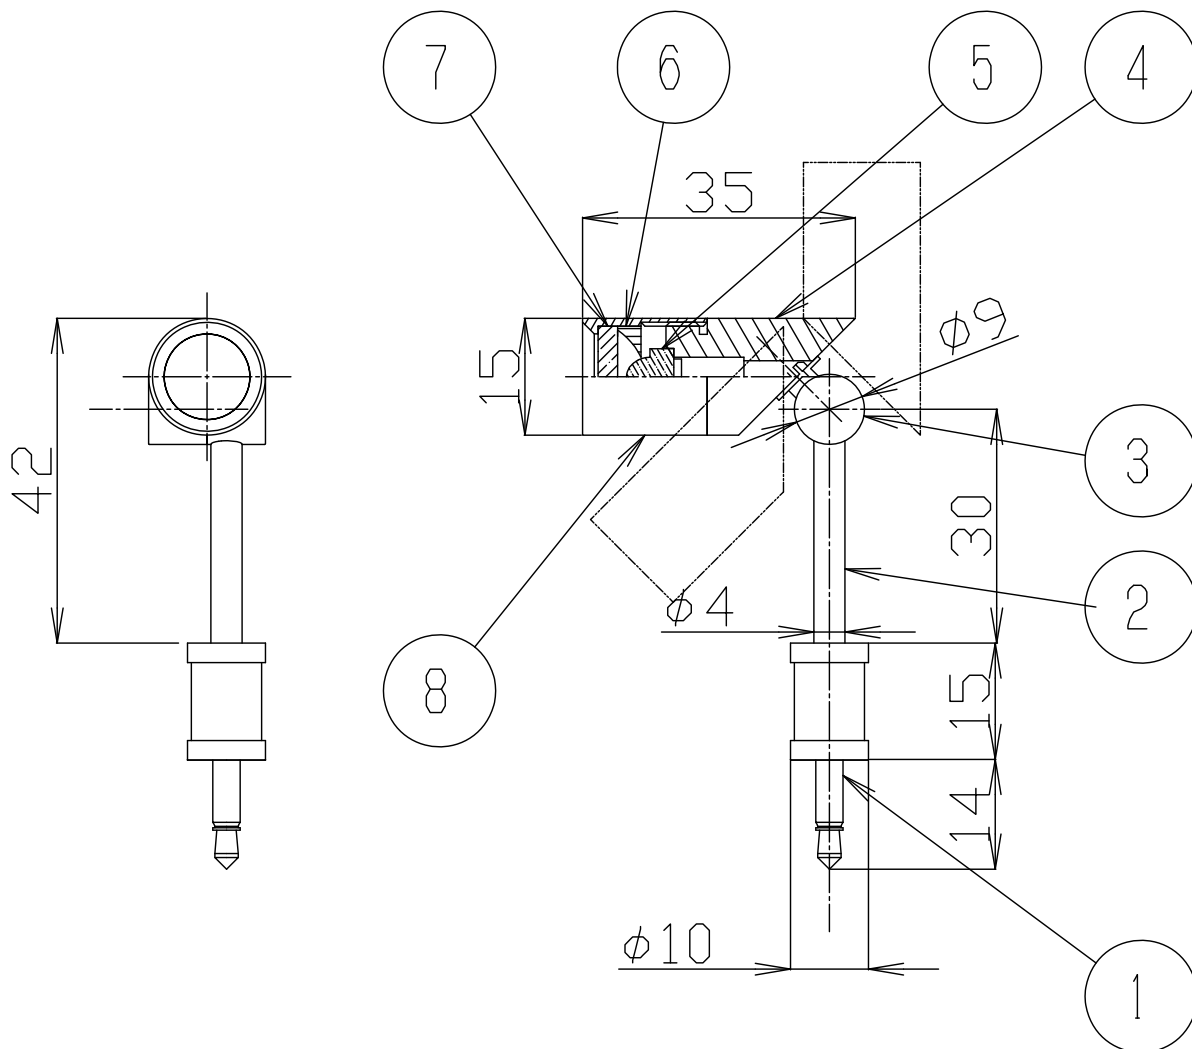

140811

△ 安全上のご注意

- 屋内ショーケース専用器具です。屋外や、水気、湿気のある所には取付け出来ません。絶縁不良による感電・火災の原因となることがあります。
- 底面(上向)取付け専用です。上面(下向)・側面(横向)には取付けないでください。指定外取付けは、火災・落下のおそれがあります。

13					6	反射鏡	AB	1		器具 タイプ	LED JACK SPOT (トランス・コンセント別売)		
12					5	LED		1	1W 白色				
11					4	灯体	AB	1	アルマイト仕上	適合 ランプ	ショートアームタイプ 高出力(白色)LED1W×1		
10					3	回転軸	AB	1	アルマイト仕上				
9					2	支柱	AT	1	アルマイト仕上	色種	N(クリアアルマイト)		
8	LEDカバー	AB	1	アルマイト仕上	1	プラグ		1	φ3.5 2P	カタログ 番号	T1108N	型番	97TV-04B0-1N
7	フィルター	PMMA	1			品番	品名	材質	数量	摘要			
第三角法		作図	開発	単位	mm	尺度	質量	0.02	kg				