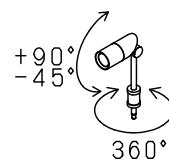

140811

△ 安全上のご注意

- 屋内ショーケース専用器具です。屋外や、水気、湿気のある所には取付け出来ません。絶縁不良による感電・火災の原因となることがあります。
- 底面(上向)取付け専用です。上面(下向)・側面(横向)には取付けないでください。指定外取付けは、火災・落下のおそれがあります。

13					6	反射鏡	AB	1		器具 タイプ	LED JACK SPOT (トランス・コンセント別売)		
12					5	LED		1	1W 白色				
11					4	灯体	AB	1	アルマイト仕上	適合 ランプ	ショートアームタイプ 高出力(白色)LED1W×1		
10					3	回転軸	AB	1	アルマイト仕上				
9					2	支柱	AT	1	アルマイト仕上	色種	N(クリアアルマイト)		
8	LEDカバー	AB	1	アルマイト仕上	1	プラグ		1	φ3.5 2P	カタログ 番号	T1108N	型番	97TV-04B0-1N
7	フィルター	PMMA	1			品番	品名	材質	数量	摘要			
第三角法		作図	開発	単位	mm	尺度	質量	0.02	kg				