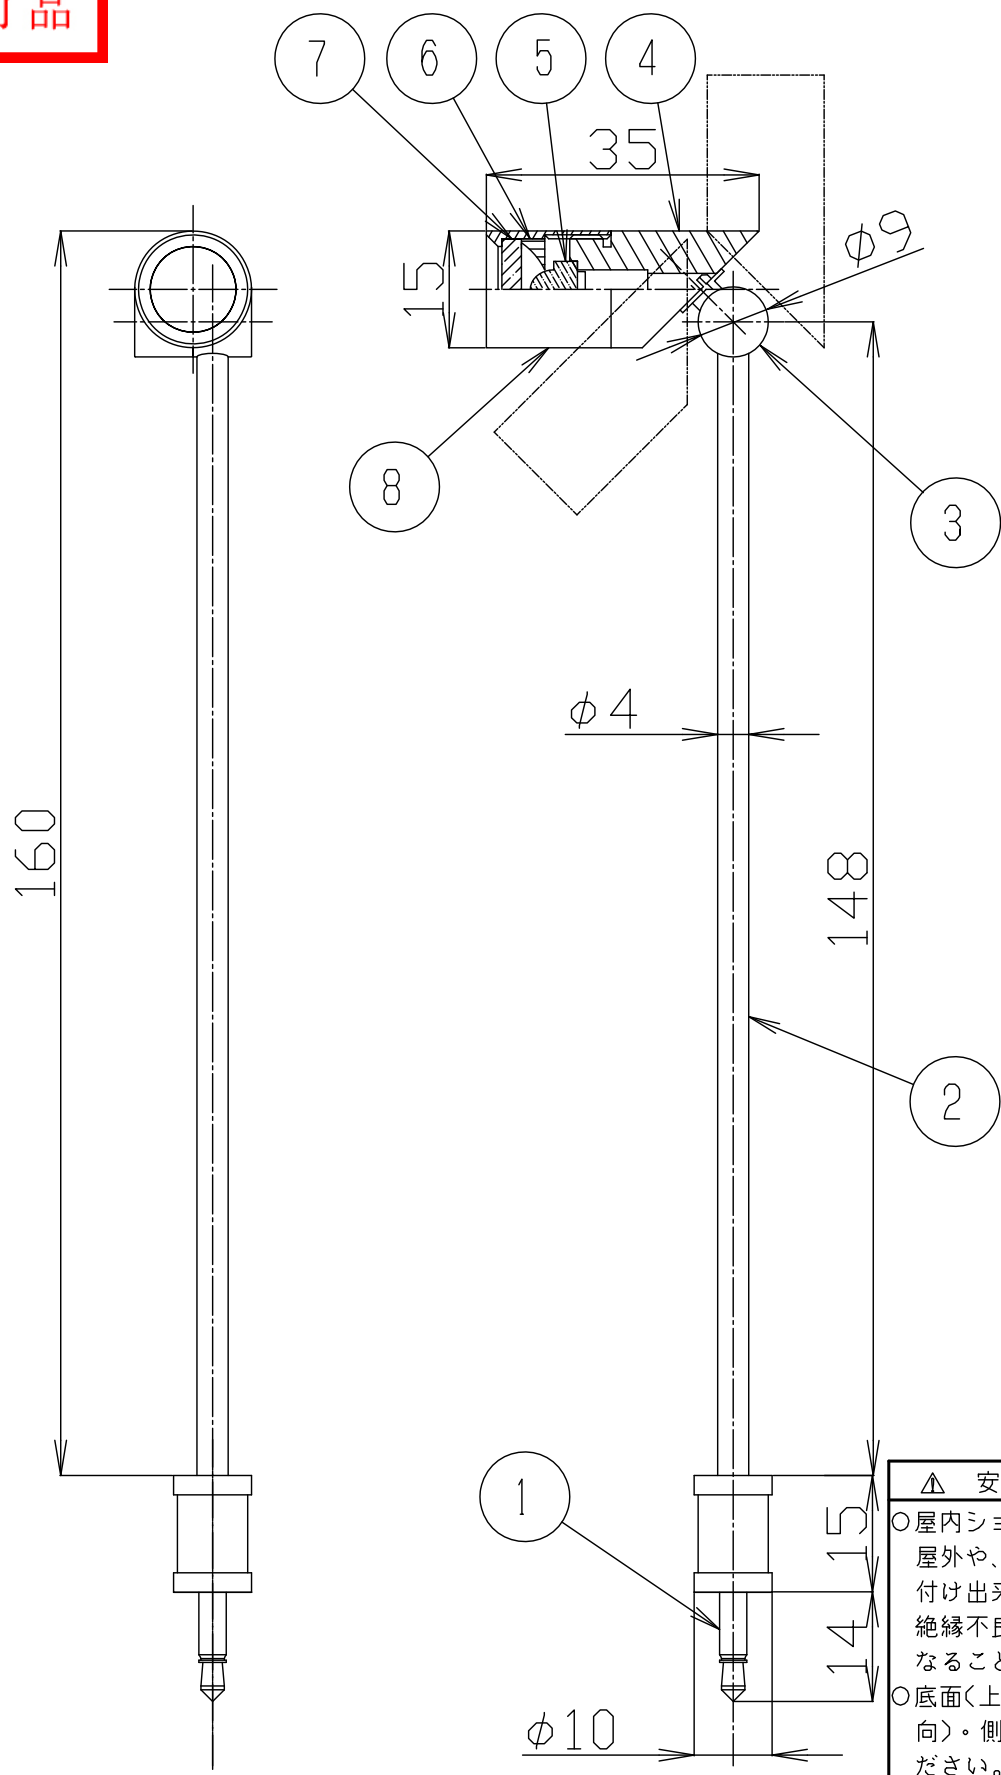

140811

△ 安全上のご注意

- 屋内ショーケース専用器具です。屋外や、水気、湿気のある所には取付け出来ません。絶縁不良による感電・火災の原因となることがあります。
- 底面(上向)取付け専用です。上面(下向)・側面(横向)には取付けしないでください。指定外取付けは、火災・落下のおそれがあります。

13					6	反射鏡	AB	1		器具タイプ	LED JACK SPOT (トランス・コンセント別売)
12					5	LED		1	1W 電球色		
11					4	灯体	AB	1	アルマイト仕上	適合ランプ	ロングアームタイプ 高出力(電球色)LED1W×1
10					3	回転軸	AB	1	アルマイト仕上		
9					2	支柱	AT	1	アルマイト仕上	色種	B(黒色)
8	LEDカバー	AB	1	アルマイト仕上	1	プラグ		1	φ3.5 2P	カタログ番号	T1105B
7	フィルター	PMMA	1							型番	97TV-01B9-1B
第三角法		作図	開発	単位	mm	尺度	質量	0.02 kg			