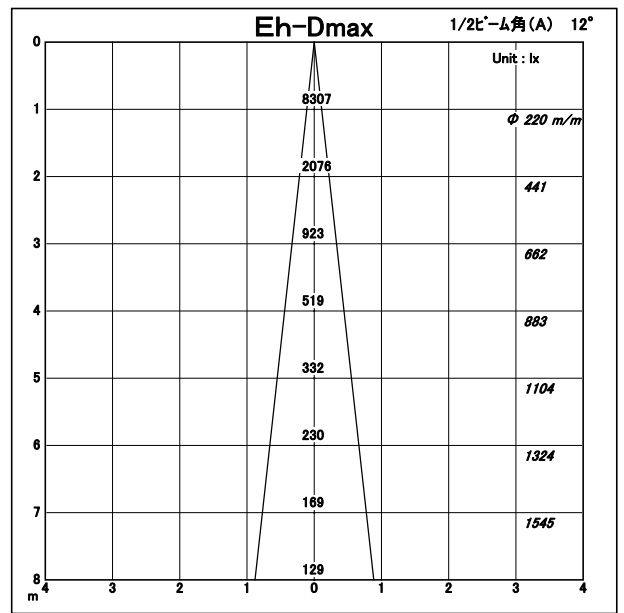

カタログ番号	YT31BW+YZ313W		
オプション番号			
使用ランプ	VLM-0513-35973-000		
ランプ光束	766.0	lm	1.000
最大光度	8307.3 cd		
1/2ビーム角			
A断面	12.60 °		
C断面			
B断面			

角度	光度
0°	8307
10°	2229
20°	438
30°	28
40°	5
50°	0
60°	0
70°	0
80°	0
90°	0
100°	0
110°	0
120°	0
130°	0
140°	0
150°	0
160°	0
170°	0
180°	0

VIO MUSEUM SPOT NARROW

断面

照明率表		平均照度=台数*照明率*保守率*766(光束)/(間口*奥行)												
床面反射率(%)		20												0
天井面反射率(%)		80			60			40			20			0
壁面反射率(%)		50	30	10	50	30	10	50	30	10	50	30	10	0
室	0.50	0.96	0.93	0.91	0.95	0.92	0.91	0.95	0.92	0.91	0.94	0.92	0.90	0.90
	0.70	1.00	0.97	0.95	0.99	0.97	0.95	0.98	0.96	0.94	0.97	0.95	0.94	0.93
	1.00	1.05	1.02	0.99	1.03	1.00	0.98	1.02	0.99	0.98	1.00	0.98	0.97	0.96
	1.25	1.07	1.04	1.02	1.05	1.02	1.01	1.03	1.01	0.99	1.01	1.00	0.98	0.97
	1.50	1.09	1.06	1.04	1.06	1.04	1.02	1.04	1.02	1.01	1.02	1.01	0.99	0.98
指	2.00	1.11	1.09	1.06	1.08	1.06	1.04	1.06	1.04	1.03	1.03	1.02	1.01	0.99
	2.50	1.13	1.10	1.08	1.10	1.08	1.06	1.07	1.05	1.04	1.04	1.03	1.02	0.99
	3.00	1.14	1.12	1.10	1.10	1.09	1.07	1.07	1.06	1.05	1.04	1.03	1.02	1.00
	4.00	1.16	1.14	1.12	1.12	1.10	1.09	1.08	1.07	1.06	1.05	1.04	1.03	1.01
	5.00	1.17	1.15	1.14	1.12	1.11	1.10	1.09	1.08	1.07	1.05	1.04	1.04	1.01
数	7.00	1.18	1.17	1.16	1.13	1.12	1.12	1.09	1.09	1.08	1.05	1.05	1.04	1.01
	10.00	1.19	1.18	1.17	1.14	1.13	1.13	1.10	1.09	1.09	1.06	1.05	1.05	1.01