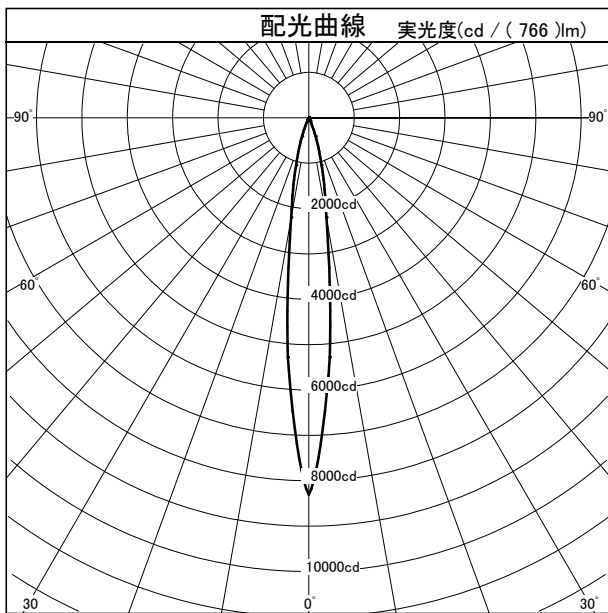

カタログ番号	YT31BW+YZ313W		
オプション番号			
使用ランプ	VLM-0513-35973-000		
ランプ光束	766.0	lm	1.000
最大光度	8307.3 cd		
1/2ビーム角			
A断面	12.60 °		
C断面			
B断面			

角度	光度
0°	8307
10°	2229
20°	438
30°	28
40°	5
50°	0
60°	0
70°	0
80°	0
90°	0
100°	0
110°	0
120°	0
130°	0
140°	0
150°	0
160°	0
170°	0
180°	0

VIO MUSEUM SPOT NARROW

断面

照明率表		平均照度=台数*照明率*保守率*766(光束)/(間口*奥行)												
床面反射率(%)		20												0
天井面反射率(%)		80			60			40			20			0
壁面反射率(%)		50	30	10	50	30	10	50	30	10	50	30	10	0
室	0.50	0.96	0.93	0.91	0.95	0.92	0.91	0.95	0.92	0.91	0.94	0.92	0.90	0.90
	0.70	1.00	0.97	0.95	0.99	0.97	0.95	0.98	0.96	0.94	0.97	0.95	0.94	0.93
	1.00	1.05	1.02	0.99	1.03	1.00	0.98	1.02	0.99	0.98	1.00	0.98	0.97	0.96
	1.25	1.07	1.04	1.02	1.05	1.02	1.01	1.03	1.01	0.99	1.01	1.00	0.98	0.97
	1.50	1.09	1.06	1.04	1.06	1.04	1.02	1.04	1.02	1.01	1.02	1.01	0.99	0.98
指	2.00	1.11	1.09	1.06	1.08	1.06	1.04	1.06	1.04	1.03	1.03	1.02	1.01	0.99
	2.50	1.13	1.10	1.08	1.10	1.08	1.06	1.07	1.05	1.04	1.04	1.03	1.02	0.99
	3.00	1.14	1.12	1.10	1.10	1.09	1.07	1.07	1.06	1.05	1.04	1.03	1.02	1.00
	4.00	1.16	1.14	1.12	1.12	1.10	1.09	1.08	1.07	1.06	1.05	1.04	1.03	1.01
	5.00	1.17	1.15	1.14	1.12	1.11	1.10	1.09	1.08	1.07	1.05	1.04	1.04	1.01
数	7.00	1.18	1.17	1.16	1.13	1.12	1.12	1.09	1.09	1.08	1.05	1.05	1.04	1.01
	10.00	1.19	1.18	1.17	1.14	1.13	1.13	1.10	1.09	1.09	1.06	1.05	1.05	1.01