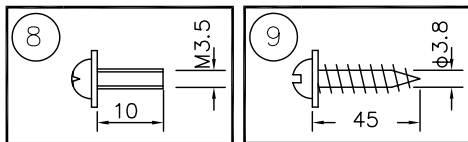

130912

△ 安全上のご注意

- 一般屋内用器具です。屋外や、水気、湿気のある所には取付け出来ません。絶縁不良による感電・火災の原因となることがあります。
- 天井面取付専用器具です。傾斜天井には取付けないでください。落下のおそれがあります。

注記2) 灯具取付荷重 合計3kgまで(片側1.5kgまで)

注記1) 灯具取付電気容量 合計600W(6A) まで

品番	品名	材質	数量	摘要	器具タイプ	適合ランプ	色種	
6	ダクトカバー	AS	1	白色塗装	器具タイプ	WX	色種	
5	配線ダクト	—	1	2P125V 15A				
4	ローレットナット	BsBM	2	白色塗装				
3	フランジ	SPC	1	白色塗装	適合	ランプ	WX	
2	取付板	SPC	1	クロメート処理				
1	引掛シーリングキャップ	ユリア	1	250V 6A	色種			
第三角法 作図 開発部 単位 mm 尺度 質量 1.8 kg					カタログ番号	Z1199W	型番	04XZ-06B1-ZW