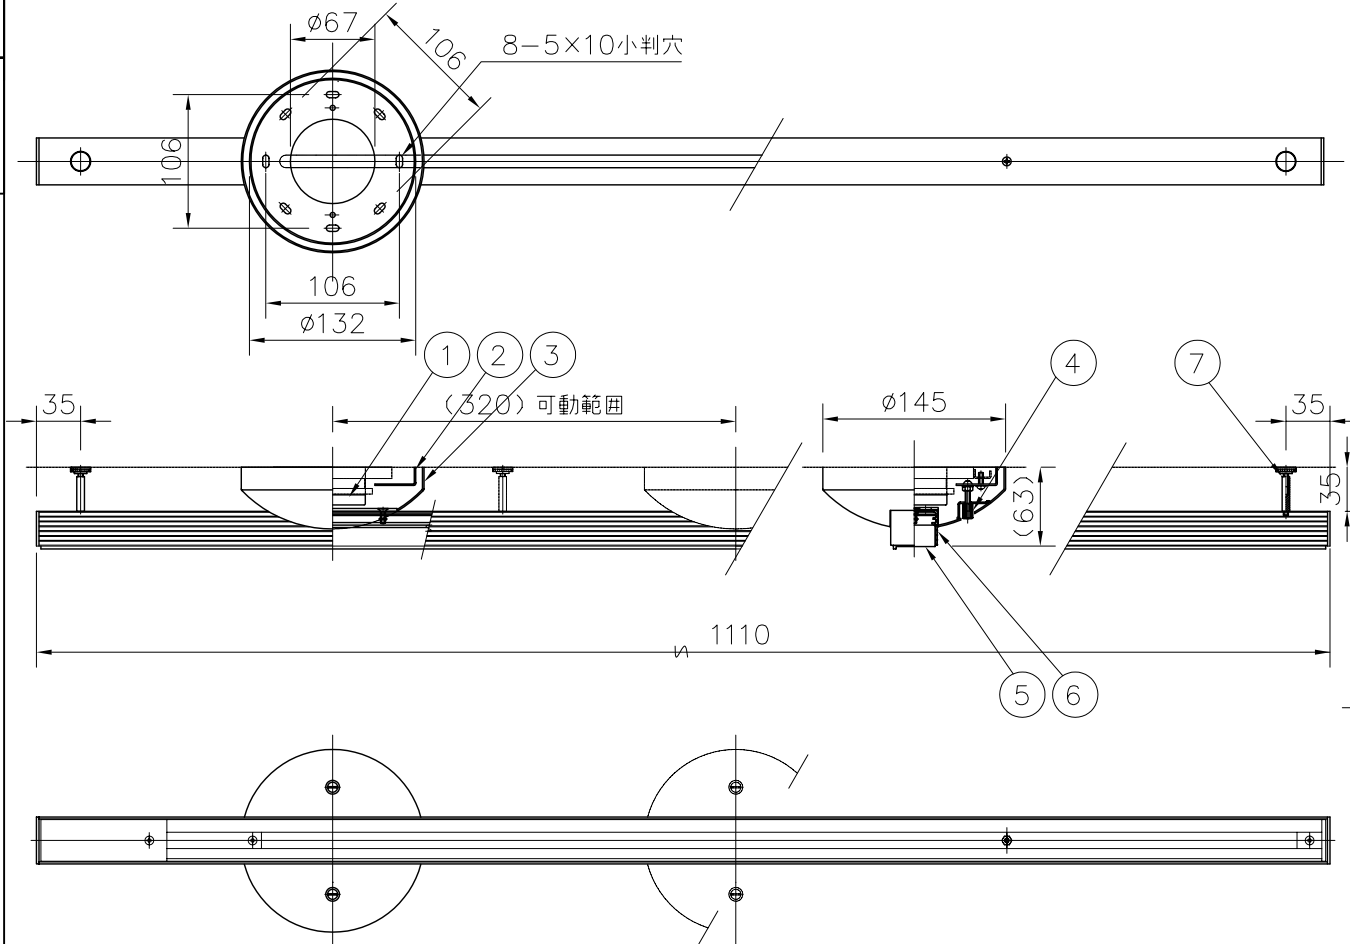

130912

△ 安全上のご注意

- 一般屋内用器具です。屋外や、水気、湿気のある所には取付け出来ません。絶縁不良による感電・火災の原因となることがあります。
- 天井面取付専用器具です。傾斜天井には取付けないでください。落下のおそれがあります。

注記2) 灯具取付荷重 合計3kgまで(片側1.5kgまで)

注記1) 灯具取付電気容量 合計600W(6A) まで

品番	品名	材質	数量	摘要	器具タイプ	適合ランプ	色種	
6	ダクトカバー	AS	1	白色塗装	器具タイプ	WX	色種	
5	配線ダクト	—	1	2P125V 15A				
4	ローレットナット	BsBM	2	白色塗装				
3	フランジ	SPC	1	白色塗装	適合	ランプ	WX	
2	取付板	SPC	1	クロメート処理				
1	引掛シーリングキャップ	ユリア	1	250V 6A	色種			
第三角法 作図 開発部 単位 mm 尺度 質量 1.8 kg					カタログ番号	Z1199W	型番	04XZ-06B1-ZW