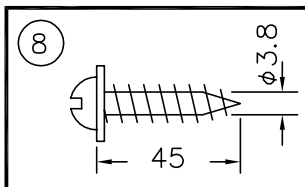

090128

△ 安全上のご注意

- 一般屋内用器具です。屋外や、水気、湿気のある所には取付け出来ません。絶縁不良による感電・火災の原因となることがあります。
- 天井面取付専用器具です。傾斜天井には取付けしないでください。落下のおそれがあります。

注記2) 灯具取付荷重 合計5kg まで

注記1) 灯具取付電気容量 合計600W (6A) まで

品番	品名	材質	数量	摘要	器具タイプ	適合ランプ	色種
6	配線ダクト	—	1	2P125V 15A	器具タイプ	適合ランプ	色種
5	アジャスタ	BsBM	2	クロームメッキ			
4	ローレットナット	BsBM	2	白色塗装	WX	適合ランプ	色種
3	フランジ	SPC	1	白色塗装			
2	取付板	SPC	1	クロメート処理			
9	取付ネジB	SWRH	2	M3.5×10 座付	器具タイプ	適合ランプ	色種
8	取付ネジA	SWRH	4	クロメート処理			
7	ダクトカバー	AS	1	白色塗装	器具タイプ	適合ランプ	色種
13	品番	品名	材質	数量			

第三角法 作図 資材部 単位 mm 尺度 質量 1.6kg カタログ番号 Z1073W 型番 04XZ-03B8-ZW

※本品の規格および外観は改良のため予告なしに変更する事がありますので、あらかじめご了承ください。