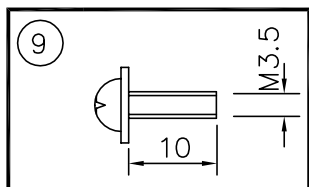

090128

△ 安全上のご注意

- 一般屋内用器具です。屋外や、水気、湿気のある所には取付け出来ません。絶縁不良による感電・火災の原因となることがあります。
- 天井面取付専用器具です。傾斜天井には取付けしないでください。落下のおそれがあります。

注記2) 灯具取付荷重 合計5kg まで

注記1) 灯具取付電気容量 合計600W (6A) まで

品番	品名	材質	数量	摘要	器具タイプ	適合ランプ	色種
6	配線ダクト	—	1	2P125V 15A	器具タイプ	適合ランプ	色種
5	アジャスタ	BsBM	2	クロームメッキ			
4	ローレットナット	BsBM	2	白色塗装	WX	適合ランプ	色種
3	フランジ	SPC	1	白色塗装			
2	取付板	SPC	1	クロメート処理			
9	取付ネジB	SWRH	2	M3.5×10 座付	器具タイプ	適合ランプ	色種
8	取付ネジA	SWRH	4	クロメート処理			
7	ダクトカバー	AS	1	白色塗装	器具タイプ	適合ランプ	色種
13	品番	品名	材質	数量			

第三角法 作図 資材部 単位 mm 尺度 質量 1.6kg カタログ番号 Z1073W 型番 04XZ-03B8-ZW

※本品の規格および外観は改良のため予告なしに変更する事がありますので、あらかじめご了承ください。