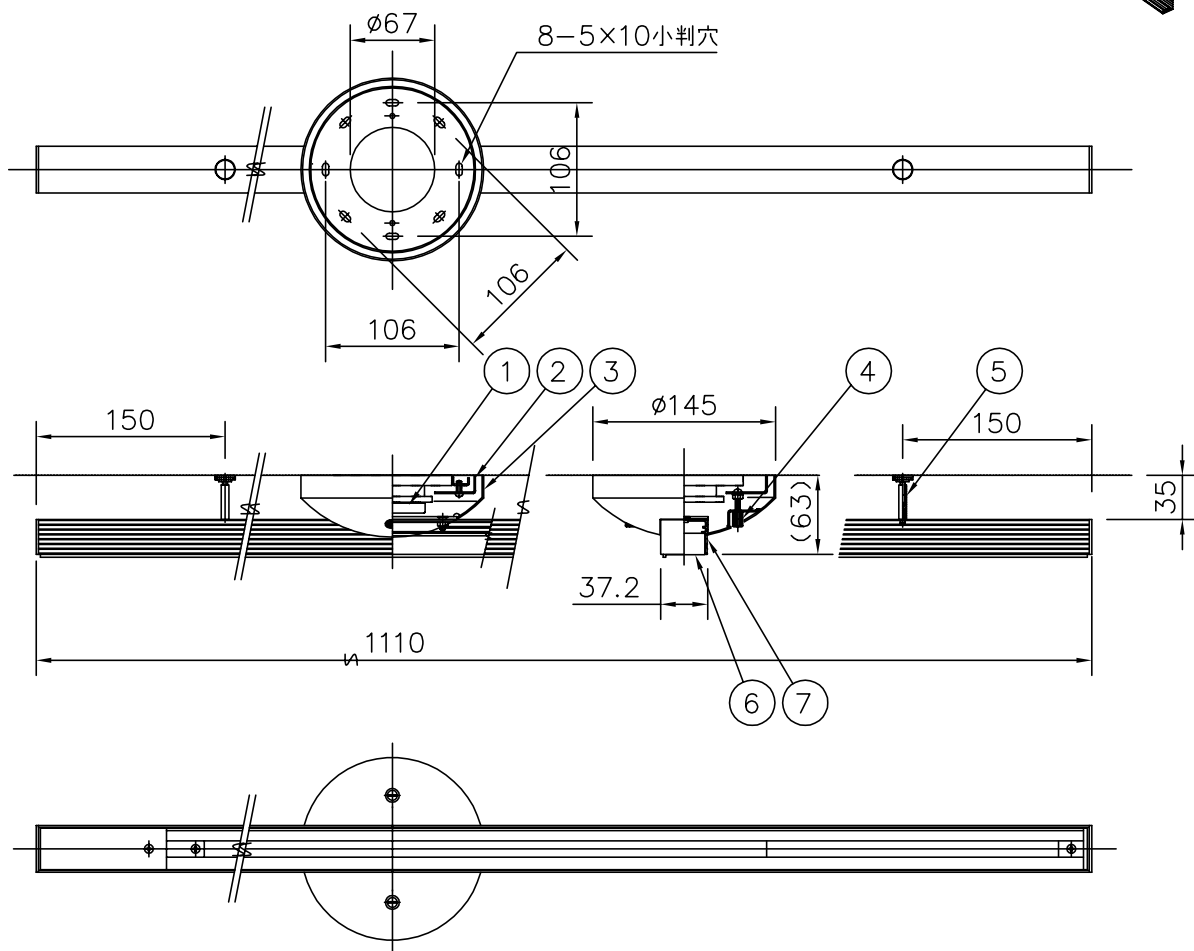

090128

△ 安全上のご注意
 ○一般屋内用器具です。屋外や、水気、湿気のある所には取付け出来ません。絶縁不良による感電・火災の原因となることがあります。
 ○天井面取付専用器具です。傾斜天井には取付けしないでください。落下のおそれがあります。

注記2) 灯具取付荷重 合計5kg まで

注記1) 灯具取付電気容量 合計600W (6A) まで

品番	品名	材質	数量	摘要
6	配線ダクト	—	1	2P125V 15A
5	アジャスタ	BsBM	2	クロームメッキ
4	ローレットナット	BsBM	2	シルバーメタリック塗装
3	フランジ	SPC	1	シルバーメタリック塗装
2	取付板	SPC	1	クロメート処理
1	引掛シーリングキャップ	コリア	1	250V 6A

13					6	配線ダクト	—	1	2P125V 15A	器具 タイプ	取付簡易型
12					5	アジャスタ	BsBM	2	クロームメッキ		
11					4	ローレットナット	BsBM	2	シルバーメタリック塗装	適合 ランプ	WX
10					3	フランジ	SPC	1	シルバーメタリック塗装		
9	取付ネジB	SWRH	2	M3.5×10 座付	2	取付板	SPC	1	クロメート処理		
8	取付ネジA	SWRH	4	クロメート処理	1	引掛シーリングキャップ	コリア	1	250V 6A	色種	
7	ダクトカバー	AS	1	アルマイト処理	品番	品名	材質	数量	摘要	カタログ 番号	Z1073S
第三角法		作図	資材部	単位	mm	尺度	—	質量	1.6kg	型番	04XZ-03B8-ZS