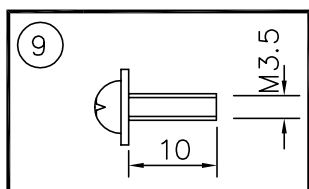

090128

△ 安全上のご注意
 ○一般屋内用器具です。屋外や、水気、湿気のある所には取付け出来ません。絶縁不良による感電・火災の原因となることがあります。
 ○天井面取付専用器具です。傾斜天井には取付けしないでください。落下のおそれがあります。

注記2) 灯具取付荷重 合計5kg まで

注記1) 灯具取付電気容量 合計600W (6A) まで

品番	品名	材質	数量	摘要
6	配線ダクト	—	1	2P125V 15A
5	アジャスタ	BsBM	2	クロームメッキ
4	ローレットナット	BsBM	2	シルバーメタリック塗装
3	フランジ	SPC	1	シルバーメタリック塗装
2	取付板	SPC	1	クロメート処理
1	引掛シーリングキャップ	コリア	1	250V 6A

13					6	配線ダクト	—	1	2P125V 15A	器具 タイプ	取付簡易型
12					5	アジャスタ	BsBM	2	クロームメッキ		
11					4	ローレットナット	BsBM	2	シルバーメタリック塗装	適合 ランプ	WX
10					3	フランジ	SPC	1	シルバーメタリック塗装		
9	取付ネジB	SWRH	2	M3.5×10 座付	2	取付板	SPC	1	クロメート処理		
8	取付ネジA	SWRH	4	クロメート処理	1	引掛シーリングキャップ	コリア	1	250V 6A	色種	
7	ダクトカバー	AS	1	アルマイト処理	品番	品名	材質	数量	摘要	カタログ 番号	Z1073S
第三角法		作図	資材部	単位	mm	尺度	—	質量	1.6kg	型番	04XZ-03B8-ZS