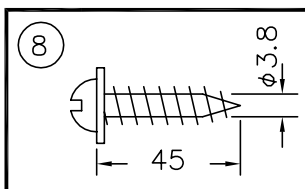

090128

△ 安全上のご注意
 ○一般屋内用器具です。屋外や、水気、湿気のある所には取付け出来ません。絶縁不良による感電・火災の原因となることがあります。
 ○天井面取付専用器具です。傾斜天井には取付けしないでください。落下のおそれがあります。

注記2) 灯具取付荷重 合計5kg まで

注記1) 灯具取付電気容量 合計600W (6A) まで

品番	品名	材質	数量	摘要
6	配線ダクト	—	1	2P125V 15A
5	アジャスタ	BsBM	2	クロームメッキ
4	ローレットナット	BsBM	2	シルバーメタリック塗装
3	フランジ	SPC	1	シルバーメタリック塗装
2	取付板	SPC	1	クロメート処理
1	引掛シーリングキャップ	コリア	1	250V 6A

13					6	配線ダクト	—	1	2P125V 15A	器具 タイプ	取付簡易型
12					5	アジャスタ	BsBM	2	クロームメッキ		
11					4	ローレットナット	BsBM	2	シルバーメタリック塗装	適合 ランプ	WX
10					3	フランジ	SPC	1	シルバーメタリック塗装		
9	取付ネジB	SWRH	2	M3.5×10 座付	2	取付板	SPC	1	クロメート処理		
8	取付ネジA	SWRH	4	クロメート処理	1	引掛シーリングキャップ	コリア	1	250V 6A	色種	
7	ダクトカバー	AS	1	アルマイト処理	品番	品名	材質	数量	摘要	カタログ 番号	Z1073S
第三角法		作図	資材部	単位	mm	尺度	—	質量	1.6kg	型番	04XZ-03B8-ZS