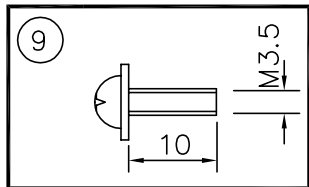

090128

△ 安全上のご注意

- 一般屋内用器具です。屋外や、水気、湿気のある所には取付け出来ません。絶縁不良による感電・火災の原因となることがあります。
- 天井面取付専用器具です。傾斜天井には取付けしないでください。落下のおそれがあります。

注記2) 灯具取付荷重 合計5kg まで

注記1) 灯具取付電気容量 合計600W (6A) まで

品番	品名	材質	数量	摘要
6	配線ダクト	—	1	2P125V 15A
5	アジャスタ	BsBM	2	クロームメッキ
4	ローレットナット	BsBM	2	白色塗装
3	フランジ	SPC	1	白色塗装
2	取付板	SPC	1	クロメート処理
1	引掛ソケット	コリア	1	250V 6A

13					器具	取付簡易型	
12					タイプ		
9	取付ネジB	SWRH	2	M3.5×10 座付	適合	ランプ	
8	取付ネジA	SWRH	4	クロメート処理	色種		
7	ダクトカバー	AS	1	白色塗装	カクログ	番号	
第三角法 作図 資材部 単位 mm 尺度 — 質量 2 kg						型番	Z1072W
						型番	04XZ-02B0-ZW

※本品の規格および外観は改良のため予告なしに変更する事がありますので、あらかじめご了承ください。