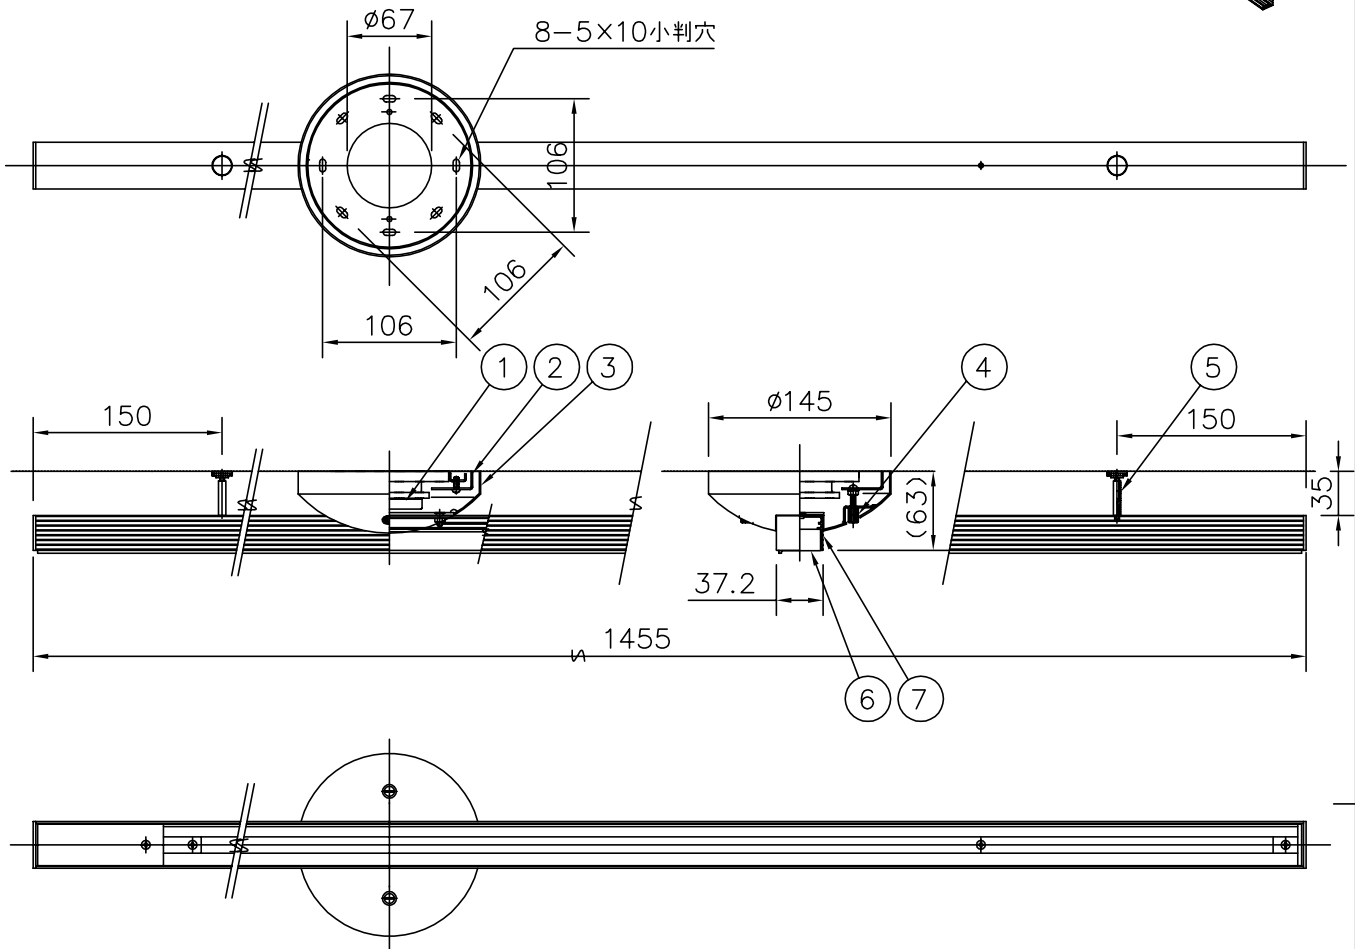

090128

△ 安全上のご注意

- 一般屋内用器具です。屋外や、水気、湿気のある所には取付け出来ません。絶縁不良による感電・火災の原因となることがあります。
- 天井面取付専用器具です。傾斜天井には取付けしないでください。落下のおそれがあります。

注記2) 灯具取付荷重 合計5kg まで

注記1) 灯具取付電気容量 合計600W (6A) まで

品番	品名	材質	数量	摘要
6	配線ダクト	—	1	2P125V 15A
5	アジャスタ	BsBM	2	クロームメッキ
4	ローレットナット	BsBM	2	白色塗装
3	フランジ	SPC	1	白色塗装
2	取付板	SPC	1	クロメート処理
1	引掛ソケット	コリア	1	250V 6A

13					器具	取付簡易型	
12					タイプ		
9	取付ネジB	SWRH	2	M3.5×10 座付	適合	ランプ	
8	取付ネジA	SWRH	4	クロメート処理	色種		
7	ダクトカバー	AS	1	白色塗装	カクログ	番号	
第三角法 作図 資材部 単位 mm 尺度 — 質量 2 kg						型番	Z1072W
						型番	04XZ-02B0-ZW

※本品の規格および外観は改良のため予告なしに変更する事がありますので、あらかじめご了承ください。