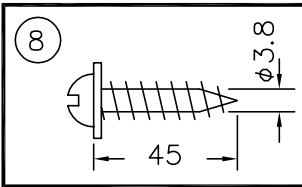

090128

△ 安全上のご注意

- 一般屋内用器具です。屋外や、水気、湿気のある所には取付け出来ません。絶縁不良による感電・火災の原因となることがあります。
- 天井面取付専用器具です。傾斜天井には取付けしないでください。落下のおそれがあります。

注記2) 灯具取付荷重 合計5kg まで

注記1) 灯具取付電気容量 合計600W (6A) まで

品番	品名	材質	数量	摘要
6	配線ダクト	—	1	2P125V 15A
5	アジャスタ	BsBM	2	クロームメッキ
4	ローレットナット	BsBM	2	白色塗装
3	フランジ	SPC	1	白色塗装
2	取付板	SPC	1	クロメート処理
1	引掛ソケット	コリア	1	250V 6A

13					器具	取付簡易型	
12					タイプ		
9	取付ネジB	SWRH	2	M3.5×10 座付	適合	ランプ	
8	取付ネジA	SWRH	4	クロメート処理	色種		
7	ダクトカバー	AS	1	白色塗装	カクログ	番号	
第三角法 作図 資材部 単位 mm 尺度 — 質量 2 kg						型番	Z1072W
						型番	04XZ-02B0-ZW

※本品の規格および外観は改良のため予告なしに変更する事がありますので、あらかじめご了承ください。