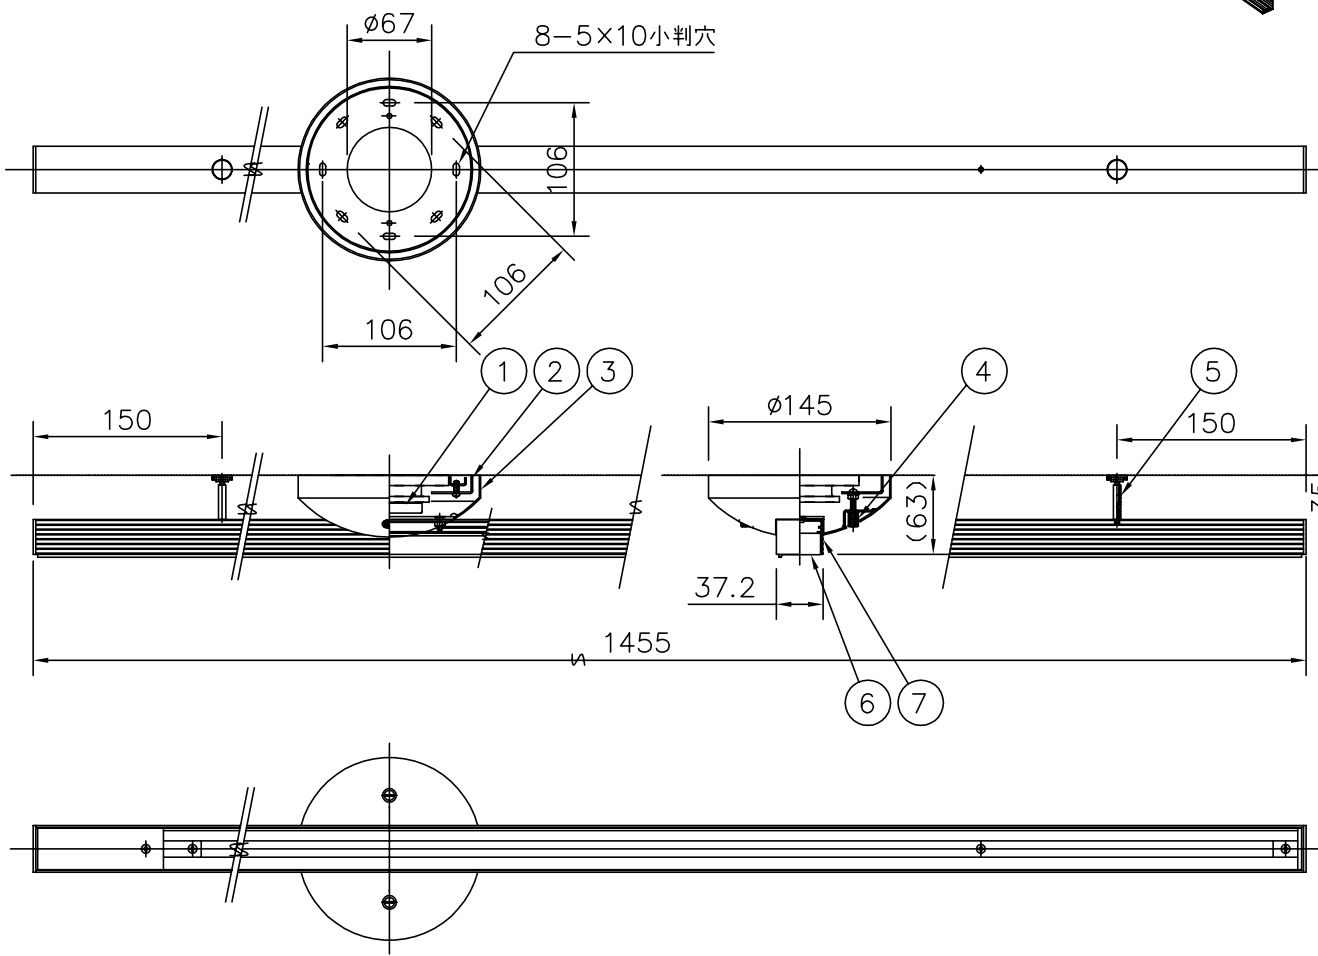

090128

△ 安全上のご注意

- 一般屋内用器具です。屋外や、水気、湿気のある所には取付け出来ません。絶縁不良による感電・火災の原因となることがあります。
- 天井面取付専用器具です。傾斜天井には取付けしないでください。落下のおそれがあります。

注記2) 灯具取付荷重 合計5kg まで

注記1) 灯具取付電気容量 合計600W (6A) まで

品番	品名	材質	数量	摘要
6	配線ダクト	—	1	2P125V 15A
5	アジャスタ	BsBM	2	クロームメッキ
4	ローレットナット	BsBM	2	シルバーメタリック塗装
3	フランジ	SPC	1	シルバーメタリック塗装
2	取付板	SPC	1	クロメート処理
1	引掛ソケットキャップ	ユリア	1	250V 6A

13					6	配線ダクト	—	1	2P125V 15A	器具 タイプ	取付簡易型
12					5	アジャスタ	BsBM	2	クロームメッキ		
11					4	ローレットナット	BsBM	2	シルバーメタリック塗装	適合 ランプ	WX
10					3	フランジ	SPC	1	シルバーメタリック塗装		
9	取付ネジB	SWRH	2	M3.5×10 座付	2	取付板	SPC	1	クロメート処理		
8	取付ネジA	SWRH	4	クロメート処理	1	引掛ソケットキャップ	ユリア	1	250V 6A	色種	
7	ダクトカバー	AS	1	アルマイト処理						カタログ 番号	Z1072S
										型番	04XZ-02B0-ZS

第三角法 作図 資材部 単位 mm 尺度 質量 2 kg

※本品の規格および外観は改良のため予告なしに変更する事がありますので、あらかじめご了承ください。