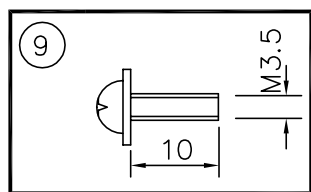

090128

△ 安全上のご注意

- 一般屋内用器具です。屋外や、水気、湿気のある所には取付け出来ません。絶縁不良による感電・火災の原因となることがあります。
- 天井面取付専用器具です。傾斜天井には取付けしないでください。落下のおそれがあります。

注記2) 灯具取付荷重 合計5kg まで

注記1) 灯具取付電気容量 合計600W (6A) まで

品番	品名	材質	数量	摘要
6	配線ダクト	—	1	2P125V 15A
5	アジャスタ	BsBM	2	クロームメッキ
4	ローレットナット	BsBM	2	シルバーメタリック塗装
3	フランジ	SPC	1	シルバーメタリック塗装
2	取付板	SPC	1	クロメート処理
1	引掛ソケットキャップ	ユリア	1	250V 6A

13					6	配線ダクト	—	1	2P125V 15A	器具 タイプ	取付簡易型
12					5	アジャスタ	BsBM	2	クロームメッキ		
11					4	ローレットナット	BsBM	2	シルバーメタリック塗装	適合 ランプ	WX
10					3	フランジ	SPC	1	シルバーメタリック塗装		
9	取付ネジB	SWRH	2	M3.5×10 座付	2	取付板	SPC	1	クロメート処理		
8	取付ネジA	SWRH	4	クロメート処理	1	引掛ソケットキャップ	ユリア	1	250V 6A	色種	
7	ダクトカバー	AS	1	アルマイト処理						カタログ 番号	Z1072S
										型番	04XZ-02B0-ZS

第三角法 作図 資材部 単位 mm 尺度 質量 2 kg

※本品の規格および外観は改良のため予告なしに変更する事がありますので、あらかじめご了承ください。