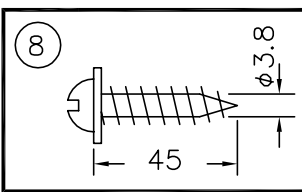

090128

△ 安全上のご注意

- 一般屋内用器具です。屋外や、水気、湿気のある所には取付け出来ません。絶縁不良による感電・火災の原因となることがあります。
- 天井面取付専用器具です。傾斜天井には取付けしないでください。落下のおそれがあります。

注記2) 灯具取付荷重 合計5kg まで

注記1) 灯具取付電気容量 合計600W (6A) まで

品番	品名	材質	数量	摘要
6	配線ダクト	—	1	2P125V 15A
5	アジャスタ	BsBM	2	クロームメッキ
4	ローレットナット	BsBM	2	シルバーメタリック塗装
3	フランジ	SPC	1	シルバーメタリック塗装
2	取付板	SPC	1	クロメート処理
1	引掛ソケットキャップ	ユリア	1	250V 6A

13					6	配線ダクト	—	1	2P125V 15A	器具 タイプ	取付簡易型
12					5	アジャスタ	BsBM	2	クロームメッキ		
11					4	ローレットナット	BsBM	2	シルバーメタリック塗装	適合 ランプ	WX
10					3	フランジ	SPC	1	シルバーメタリック塗装		
9	取付ネジB	SWRH	2	M3.5×10 座付	2	取付板	SPC	1	クロメート処理		
8	取付ネジA	SWRH	4	クロメート処理	1	引掛ソケットキャップ	ユリア	1	250V 6A	色種	
7	ダクトカバー	AS	1	アルマイト処理						カタログ 番号	Z1072S
										型番	04XZ-02B0-ZS

第三角法 作図 資材部 単位 mm 尺度 質量 2 kg

※本品の規格および外観は改良のため予告なしに変更する事がありますので、あらかじめご了承ください。