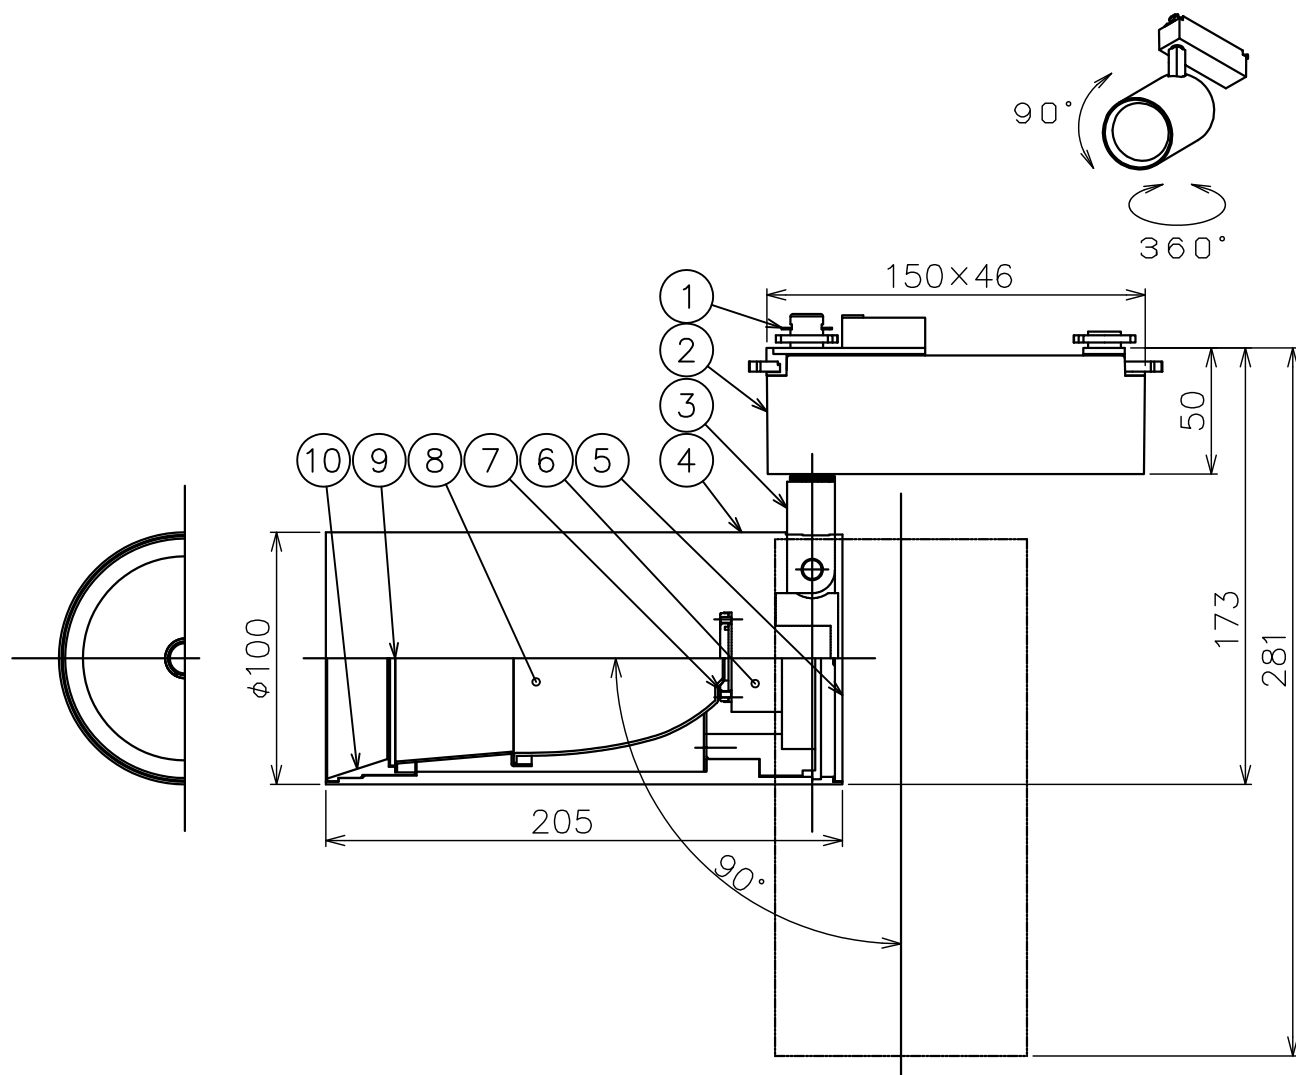

170906

140703

△ 安全上のご注意

- 一般屋内用器具です。屋外や、水気、湿気のある所には取付け出来ません。絶縁不良による感電・火災の原因となることがあります。
- 天井面取付専用器具です。傾斜天井壁面、床面には取付けないでください。指定外取付けは、火災・落下のおそれがあります。
- 被照射面とは直接触れないように0.1m以上離してください。過熱による変色・変形・火災のおそれがあります。
- 灯具は高温になりますので、人が容易に触れるおそれのある場所には取付けないでください。やけどのおそれがあります。

定格表	
入力電圧	AC100V
周波数	50/60Hz
入力電流	0.3A
消費電力	30W
力率	高力率

3) 必ず専用調光器で調光してください。

2) 周囲温度：5～35℃で使用してください。

注記1) 近接照射限度：0.1m

[可燃物を0.1m未満で照射しないこと]

13				6	ヒートシンク	ADC	1	黒色アルマイト	器具 タイプ	・屋内専用 ・調光可(逆位相制御方式5~100%) ・広角配光30°タイプ			
12				5	エンドプレート	ADC	1	白色塗装					
11				4	本体	AT	1	白色塗装	使用 光源	温白色タイプ(3500K) LED2000lmタイプ Ra85			
10	フード	ADC	1	黒色塗装	3	アーム	ADC	1			白色塗装		
9	フィルター	アクリル	1	ミストベン模様	2	電源BOX	ADC	1			白色塗装		
8	反射鏡	AP	1	鏡面仕上げ	1	ダクトプラグ	PC	1	白色	色種			
7	LEDコネクター	樹脂	1	7A 300V 白色	品番	品名	材質	数量	摘要	カタログ 番号	T505CW	型番	0ATJ-23B7-1W
第三角法		作図	開発	単位	mm	尺度	—	質量	1.9 kg				