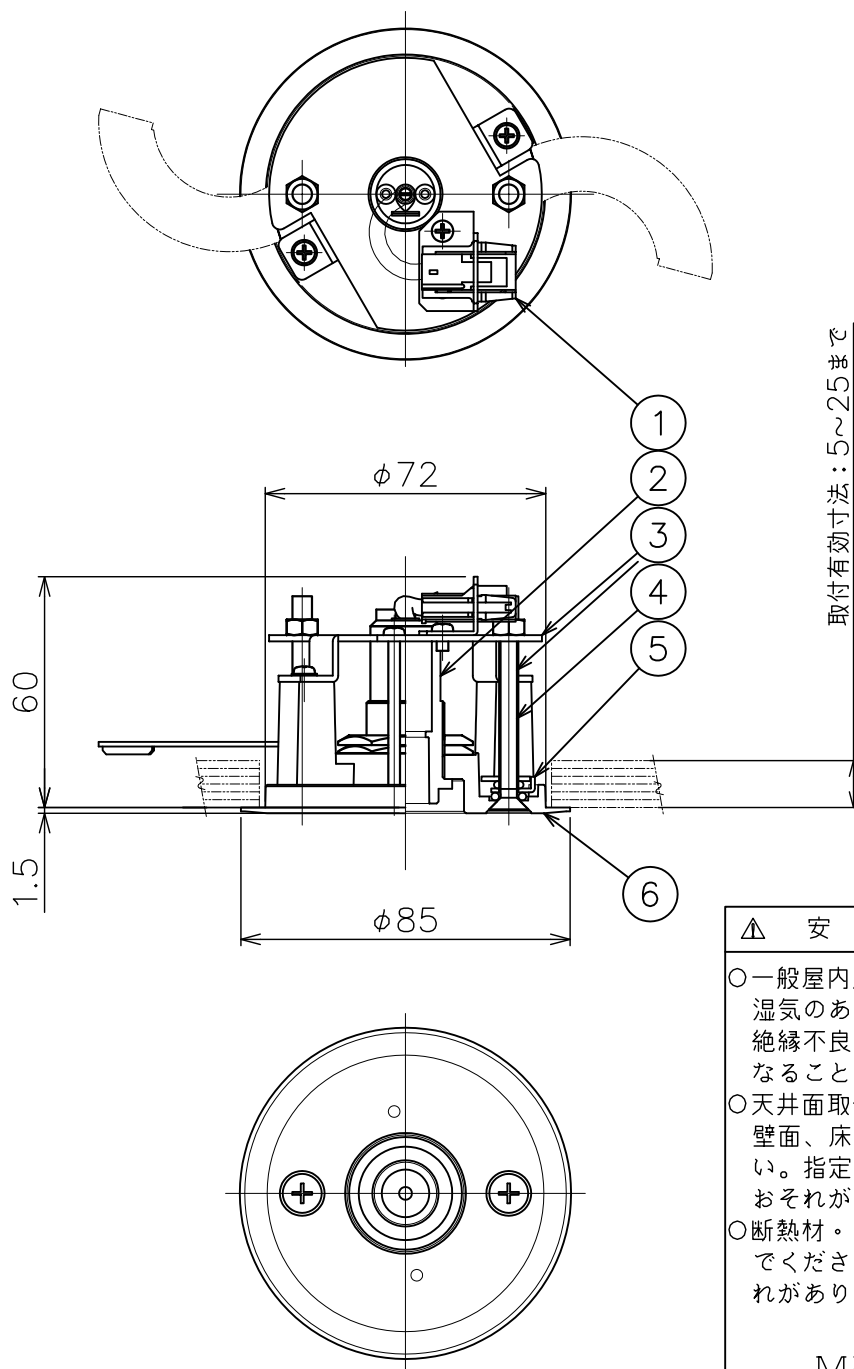

141204

141023

切込寸法

取付有効寸法：5～25mmで

4) 専用電源装置を設置する際に天井裏深さが250mm以上必要です。

3) 専用灯具と接続する場合は必ず電源をオフにしてください。

2) 製品単体で使用しないでください。

注記1) 周囲温度：5～35℃で使用してください。

△ 安全上のご注意

- 一般屋内用器具です。屋外や、水気、湿気のある所には取付け出来ません。絶縁不良による感電・火災の原因となることがあります。
- 天井面取付専用器具です。傾斜天井壁面、床面には取付けないでください。指定外取付けは、火災・落下のおそれがあります。
- 断熱材・防音材で覆って取付けないでください。過熱による火災のおそれがあります。

M形

フローリング工法不可

密閉施工不可

13				6	本体	ADC	1	黒色アルマイト	
12				5	取付バネ	SUS	2		
11				4	可動ネジ	SWRH	2	3価ホワイト	
10				3	テンパン	SPC	1	亜鉛メッキ	
9				2	ジャコソケット	PBT	1	白色 6A125V	
8				1	リアブタカバー	ナイロ	1	白色 7A300V	
7					品番	品名	材質	数量	摘要
第三角法		作図	開発	単位	mm	尺度	—	質量	0.25kg