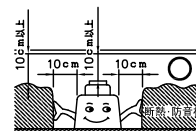

フローリング工法不可

密閉施工不可

13				6	本体	ADC	1	黒色アルマイト	
12				5	取付バネ	SUS	2		
11				4	可動ネジ	SWRH	2	3価ホワイト	
10				3	テンパン	SPC	1	亜鉛メッキ	
9				2	ジャコソケット	PBT	1	白色 6A125V	
8				1	リアブタカバー	ナイロ	1	白色 7A300V	
7					品番	品名	材質	数量	摘要
第三角法		作図	開発	単位	mm	尺度	—	質量	0.25kg

器具 タイプ	・屋内専用
	・オプション
使用 光源	・
	・
色種	
カタログ 番号	Z1220B
型番	0AFZ-00B6-ZB

※本品の規格および外観は改良のため予告なしに変更する事がありますので、あらかじめご了承ください。