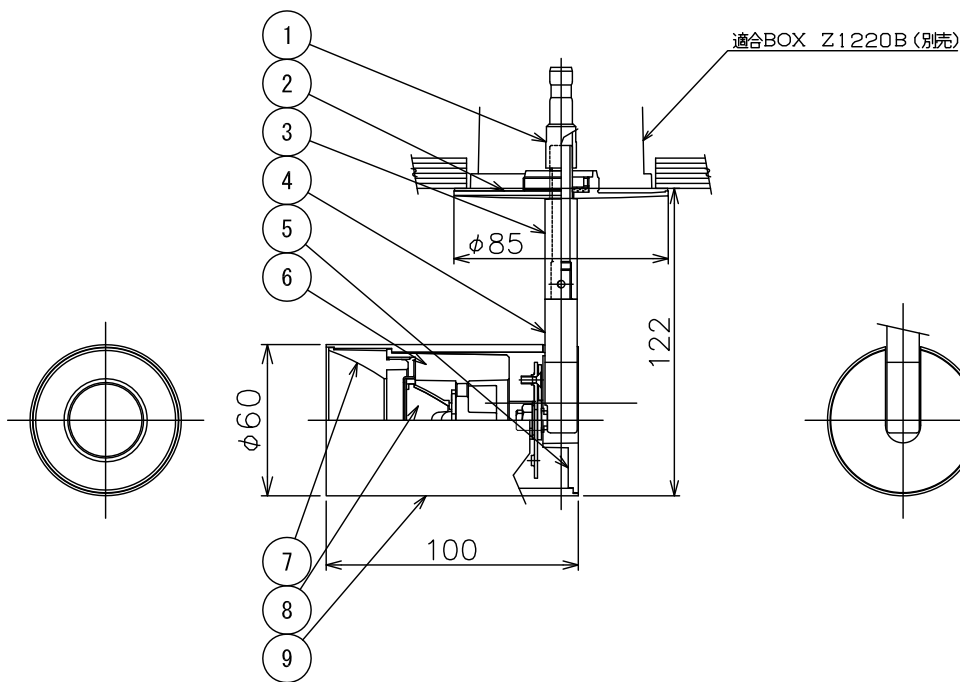

160420

- 4) 専用コンセント付き埋め込み器具 (Z1220B) と接続する場合は必ず電源をオフにしてください。
- 3) 製品単体で使用しないでください。
- 2) 周囲温度：5～35℃で使用してください。

注記1) 近接照射限度 : 0.1m [可燃物を0.1m未満で照射しないこと]

△ 安全上のご注意

- 一般屋内用器具です。屋外や、水気、湿気のある所には取付け出来ません。絶縁不良による感電・火災の原因となることがあります。
- 天井面取付専用器具です。傾斜天井、壁面、床面には取付けないでください。指定外取付けは、火災・落下のおそれがあります。
- 被照射面とは0.1m以上離してください。過熱による火災のおそれがあります。
- 灯具は高温になりますので、人が容易に触れるおそれのある場所には取付けないでください。やけどのおそれがあります。

13					6	ヒートシンク	ADC	1	黒色アルマイト	器具 タイプ	・ 屋内専用 ・ 20°タイプ ・ コンセントBOX、電源別売	
12					5	エンドプレート	ADC	1	白色塗装			
11					4	自在アーム	ST	1	白色塗装	使用 光源	電球色タイプ (2700K) LED12Wタイプ Ra83	
10					3	延長アーム	BsBM	1	白色塗装			
9	本体	AT	1	白色塗装	2	化粧プレート	ADC	1	白色塗装	色種		
8	レンズ	PMMA	1	透明 20°	1	DCプラグジャック	PBT	1	1A 30V 白色			
7	フード	ADC	1	黒色塗装	品番 品名		材質	数量	摘要	カタログ 番号	T523AW	
第三角法		作図	開発	単位	mm	尺度	—	質量	—			kg