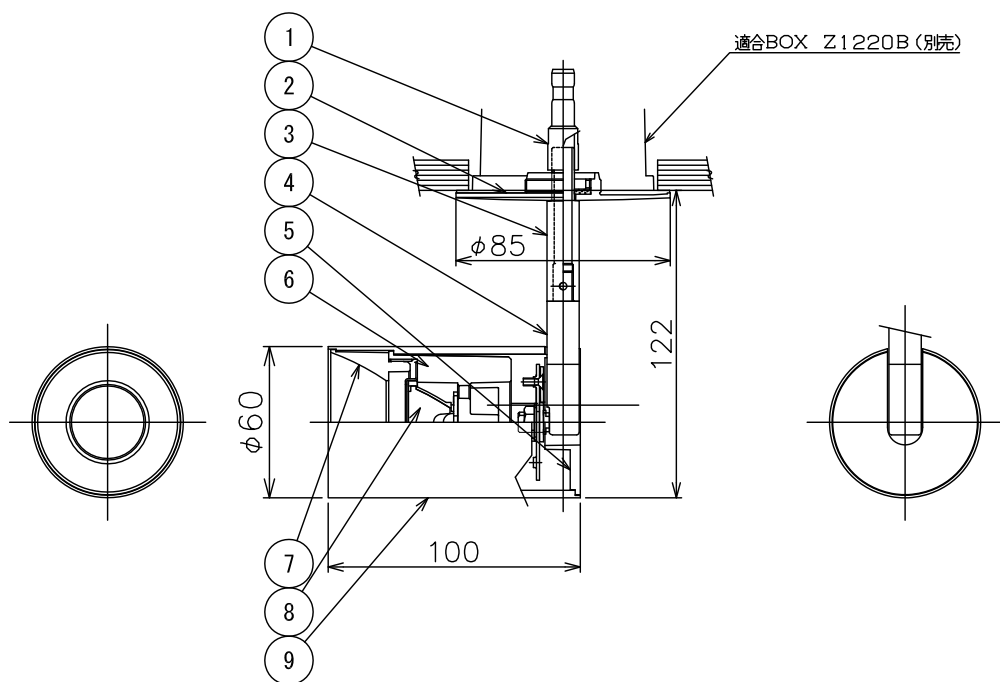

160420

- 4) 専用コンセント付き埋め込み器具 (Z1220B) と接続する場合は必ず電源をオフにしてください。
- 3) 製品単体で使用しないでください。
- 2) 周囲温度：5～35℃で使用してください。

注記1) 近接照射限度 : 0.1m [可燃物を0.1m未満で照射しないこと]

△ 安全上のご注意

- 一般屋内用器具です。屋外や、水気、湿気のある所には取付け出来ません。絶縁不良による感電・火災の原因となることがあります。
- 天井面取付専用器具です。傾斜天井、壁面、床面には取付けないでください。指定外取付けは、火災・落下のおそれがあります。
- 被照射面とは0.1m以上離してください。過熱による火災のおそれがあります。
- 灯具は高温になりますので、人が容易に触れるおそれのある場所には取付けないでください。やけどのおそれがあります。

13					6	ヒートシンク	ADC	1	黒色アルマイト	器具 タイプ	・ 屋内専用 ・ 20°タイプ ・ コンセントBOX、電源別売	
12					5	エンドプレート	ADC	1	黒色塗装			
11					4	自在アーム	ST	1	黒色塗装	使用 光源	電球色タイプ (2700K) LED12Wタイプ Ra83	
10					3	延長アーム	BsBM	1	黒色塗装			
9	本体	AT	1	黒色塗装	2	化粧プレート	ADC	1	黒色塗装	色種		
8	レンズ	PMMA	1	透明 20°	1	DCプラグジャック	PBT	1	1A 30V 白色			
7	フード	ADC	1	黒色塗装	品番 品名		材質	数量	摘要	カタログ 番号	T523AB	
第三角法		作図	開発	単位	mm	尺度	—	質量	—			kg