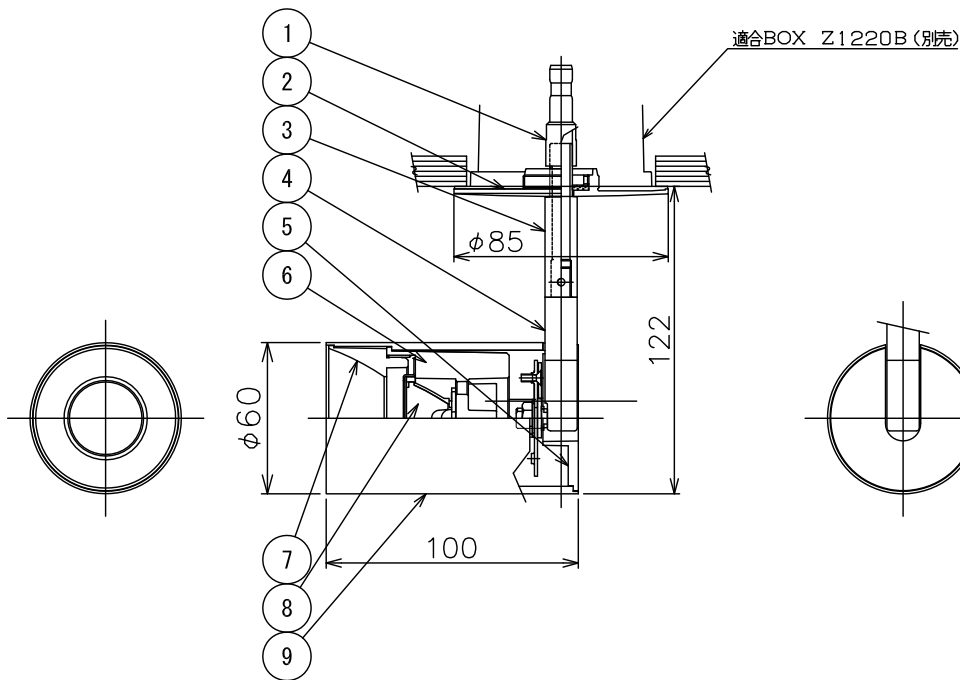

160420

- 4) 専用コンセント付き埋め込み器具 (Z1220B) と接続する場合は必ず電源をオフにしてください。
- 3) 製品単体で使用しないでください。
- 2) 周囲温度：5～35℃で使用してください。

注記1) 近接照射限度 : 0.1m [可燃物を0.1m未満で照射しないこと]

△ 安全上のご注意

- 一般屋内用器具です。屋外や、水気、湿気のある所には取付け出来ません。絶縁不良による感電・火災の原因となることがあります。
- 天井面取付専用器具です。傾斜天井、壁面、床面には取付けないでください。指定外取付けは、火災・落下のおそれがあります。
- 被照射面とは0.1m以上離してください。過熱による火災のおそれがあります。
- 灯具は高温になりますので、人が容易に触れるおそれのある場所には取付けないでください。やけどのおそれがあります。

13				6	ヒートシンク	ADC	1	黒色アルマイト	器具 タイプ	・ 屋内専用 ・ 10°タイプ ・ コンセントBOX、電源別売			
12				5	エンドプレート	ADC	1	黒色塗装					
11				4	自在アーム	ST	1	黒色塗装	使用 光源	白色タイプ (4000K) LED12Wタイプ Ra83			
10				3	延長アーム	BsBM	1	黒色塗装					
9	本体	AT	1	黒色塗装	2	化粧プレート	ADC	1	黒色塗装	色種			
8	レンズ	PMMA	1	透明 20°	1	DCプラグジャック	PBT	1	1A 30V 白色				
7	フード	ADC	1	黒色塗装	品番 品名		材質	数量	摘要	カタログ 番号	T522DB	型番	0ATJ-53B6-1B
第三角法		作図	開発	単位	mm	尺度	—	質量	—	kg			