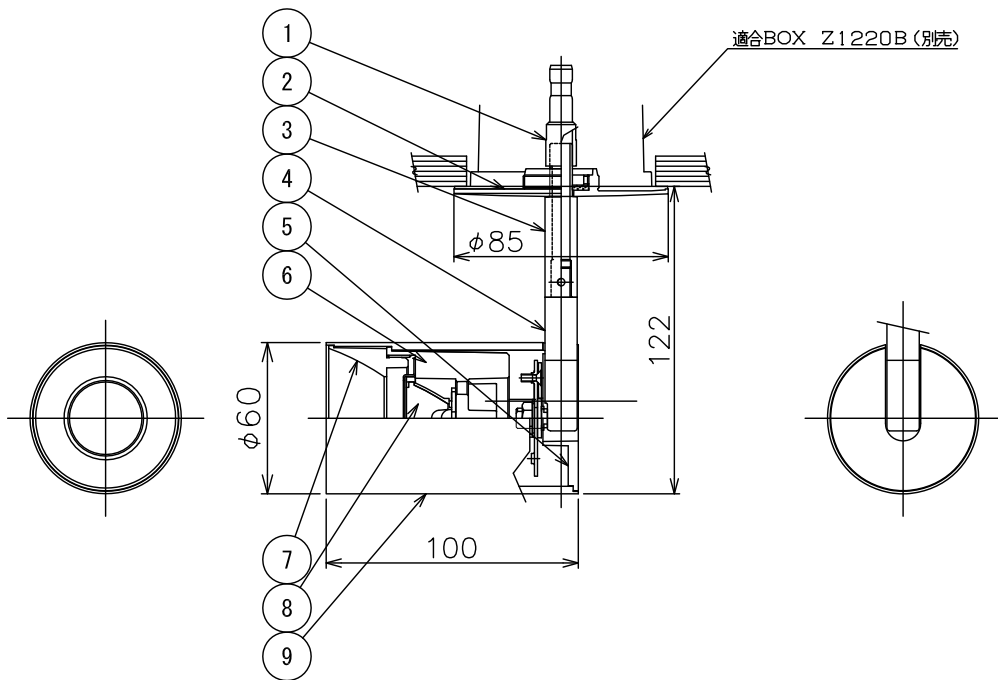

160420

- 4) 専用コンセント付き埋め込み器具 (Z1220B) と接続する場合は必ず電源をオフにしてください。
- 3) 製品単体で使用しないでください。
- 2) 周囲温度：5～35℃で使用してください。

注記1) 近接照射限度 : 0.1m [可燃物を0.1m未満で照射しないこと]

△ 安全上のご注意

- 一般屋内用器具です。屋外や、水気、湿気のある所には取付け出来ません。絶縁不良による感電・火災の原因となることがあります。
- 天井面取付専用器具です。傾斜天井、壁面、床面には取付けないでください。指定外取付けは、火災・落下のおそれがあります。
- 被照射面とは0.1m以上離してください。過熱による火災のおそれがあります。
- 灯具は高温になりますので、人が容易に触れるおそれのある場所には取付けないでください。やけどのおそれがあります。

13					6	ヒートシンク	ADC	1	黒色アルマイト	器具 タイプ	・ 屋内専用 ・ 10°タイプ ・ コンセントBOX、電源別売		
12					5	エンドプレート	ADC	1	白色塗装				
11					4	自在アーム	ST	1	白色塗装	使用 光源	温白色タイプ (3500K) LED12Wタイプ Ra83		
10					3	延長アーム	BsBM	1	白色塗装				
9	本体	AT	1	白色塗装	2	化粧プレート	ADC	1	白色塗装	色種			
8	レンズ	PMMA	1	透明 20°	1	DCプラグジャック	PBT	1	1A 30V 白色				
7	フード	ADC	1	黒色塗装	品番 品名		材質	数量	摘要	カタログ 番号	T522CW	型番	0ATJ-52B9-1W
第三角法		作図	開発	単位	mm	尺度	—	質量	—	kg			