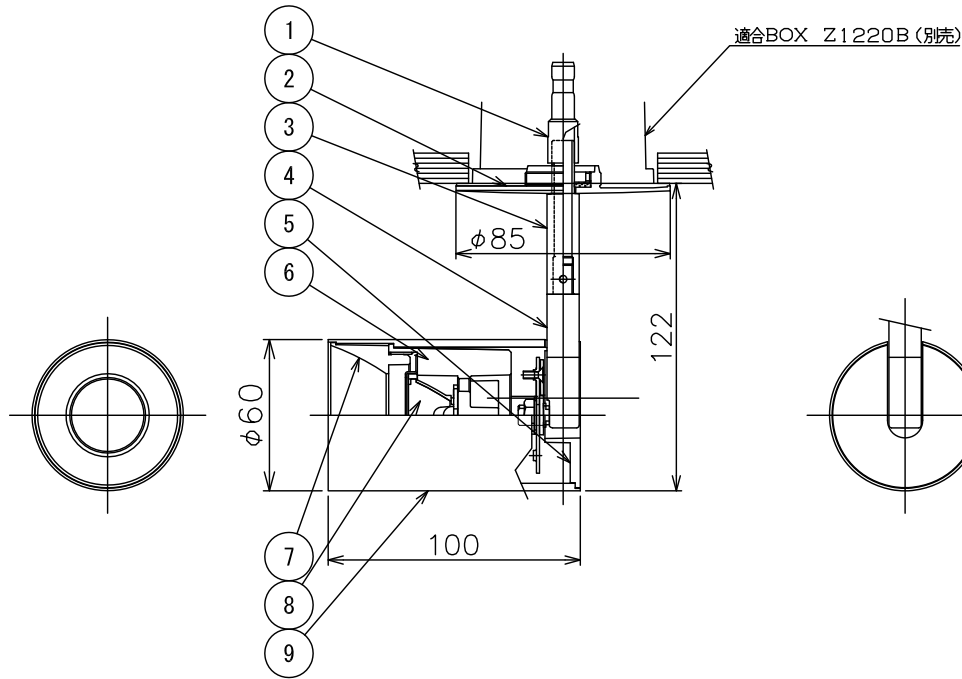

160420

- 4) 専用コンセント付き埋め込み器具 (Z1220B) と接続する場合は必ず電源をオフにしてください。
- 3) 製品単体で使用しないでください。
- 2) 周囲温度：5～35℃で使用してください。

注記1) 近接照射限度 : 0.1m [可燃物を0.1m未満で照射しないこと]

- △ 安全上のご注意
- 一般屋内用器具です。屋外や、水気、湿気のある所には取付け出来ません。絶縁不良による感電・火災の原因となることがあります。
 - 天井面取付専用器具です。傾斜天井、壁面、床面には取付けないでください。指定外取付けは、火災・落下のおそれがあります。
 - 被照射面とは0.1m以上離してください。過熱による火災のおそれがあります。
 - 灯具は高温になりますので、人が容易に触れるおそれのある場所には取付けないでください。やけどのおそれがあります。

13				6	ヒートシンク	ADC	1	黒色アルマイト	器具 タイプ	・ 屋内専用 ・ 10°タイプ ・ コンセントBOX、電源別売			
12				5	エンドプレート	ADC	1	黒色塗装					
11				4	自在アーム	ST	1	黒色塗装	使用 光源	温白色タイプ (3500K) LED12Wタイプ Ra83			
10				3	延長アーム	BsBM	1	黒色塗装					
9	本体	AT	1	黒色塗装	2	化粧プレート	ADC	1	黒色塗装	色種			
8	レンズ	PMMA	1	透明 20°	1	DCプラグジャック	PBT	1	1A 30V 白色				
7	フード	ADC	1	黒色塗装	品番 品名		材質	数量	摘要	カタログ 番号			
第三角法		作図	開発	単位	mm	尺度	—	質量	—		kg	T522CB	型番