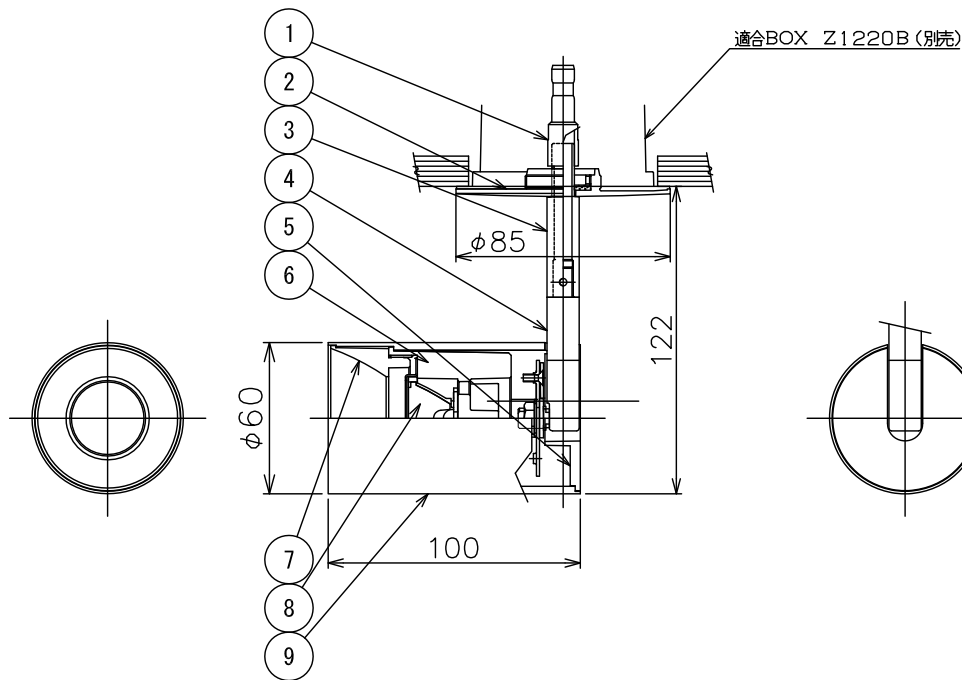

160420

- 4) 専用コンセント付き埋め込み器具 (Z1220B) と接続する場合は必ず電源をオフにしてください。
- 3) 製品単体で使用しないでください。
- 2) 周囲温度：5～35℃で使用してください。

注記1) 近接照射限度 : 0.1m [可燃物を0.1m未満で照射しないこと]

- △ 安全上のご注意
- 一般屋内用器具です。屋外や、水気、湿気のある所には取付け出来ません。絶縁不良による感電・火災の原因となることがあります。
 - 天井面取付専用器具です。傾斜天井、壁面、床面には取付けないでください。指定外取付けは、火災・落下のおそれがあります。
 - 被照射面とは0.1m以上離してください。過熱による火災のおそれがあります。
 - 灯具は高温になりますので、人が容易に触れるおそれのある場所には取付けないでください。やけどのおそれがあります。

13					6	ヒートシンク	ADC	1	黒色アルマイト	器具 タイプ	・ 屋内専用 ・ 10°タイプ ・ コンセントBOX、電源別売		
12					5	エンドプレート	ADC	1	白色塗装				
11					4	自在アーム	ST	1	白色塗装	使用 光源	電球色タイプ (3000K) LED12Wタイプ Ra83		
10					3	延長アーム	BsBM	1	白色塗装				
9	本体	AT	1	白色塗装	2	化粧プレート	ADC	1	白色塗装	色種			
8	レンズ	PMMA	1	透明 20°	1	DCプラグジャック	PBT	1	1A 30V 白色				
7	フード	ADC	1	黒色塗装	品番 品名		材質	数量	摘要	カタログ 番号	T522BW	型番	0ATJ-51B1-1W
第三角法		作図	開発	単位	mm	尺度	—	質量	—	kg			