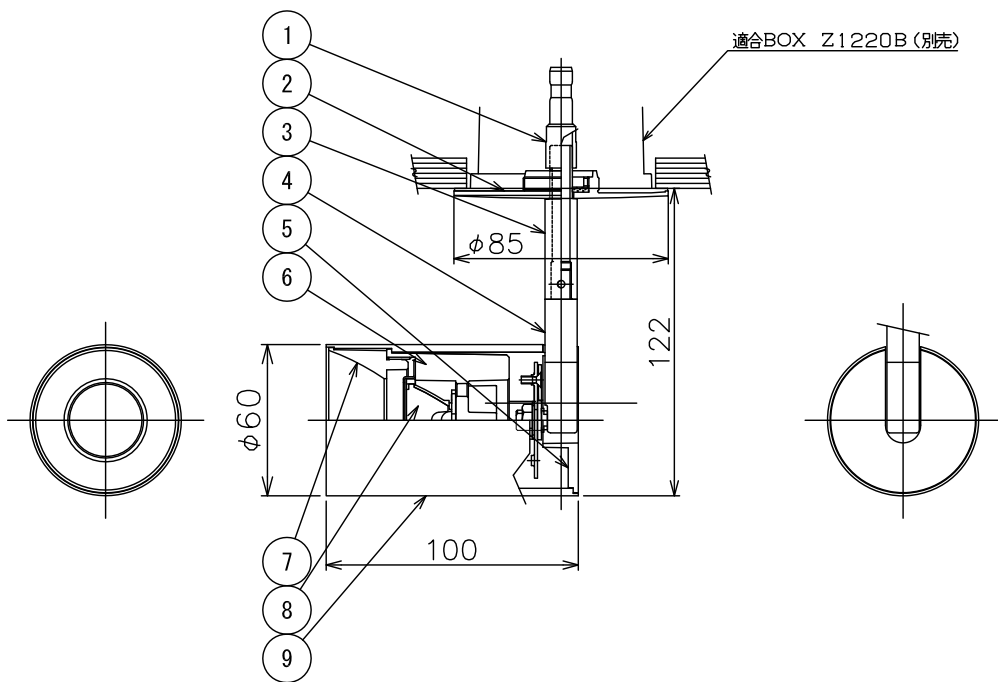

160420

- 4) 専用コンセント付き埋め込み器具 (Z1220B) と接続する場合は必ず電源をオフにしてください。
- 3) 製品単体で使用しないでください。
- 2) 周囲温度：5～35℃で使用してください。

注記1) 近接照射限度 : 0.1m [可燃物を0.1m未満で照射しないこと]

△ 安全上のご注意

- 一般屋内用器具です。屋外や、水気、湿気のある所には取付け出来ません。絶縁不良による感電・火災の原因となることがあります。
- 天井面取付専用器具です。傾斜天井、壁面、床面には取付けないでください。指定外取付けは、火災・落下のおそれがあります。
- 被照射面とは0.1m以上離してください。過熱による火災のおそれがあります。
- 灯具は高温になりますので、人が容易に触れるおそれのある場所には取付けないでください。やけどのおそれがあります。

13					6	ヒートシンク	ADC	1	黒色アルマイト	器具 タイプ	・ 屋内専用 ・ 10°タイプ ・ コンセントBOX、電源別売		
12					5	エンドプレート	ADC	1	黒色塗装				
11					4	自在アーム	ST	1	黒色塗装	使用 光源	電球色タイプ (3000K) LED12Wタイプ Ra83		
10					3	延長アーム	BsBM	1	黒色塗装				
9	本体	AT	1	黒色塗装	2	化粧プレート	ADC	1	黒色塗装	色種			
8	レンズ	PMMA	1	透明 20°	1	DCプラグジャック	PBT	1	1A 30V 白色				
7	フード	ADC	1	黒色塗装	品番 品名		材質	数量	摘要	カタログ 番号	T522BB	型番	0ATJ-51B1-1B
第三角法		作図	開発	単位	mm	尺度	—	質量	—	kg			