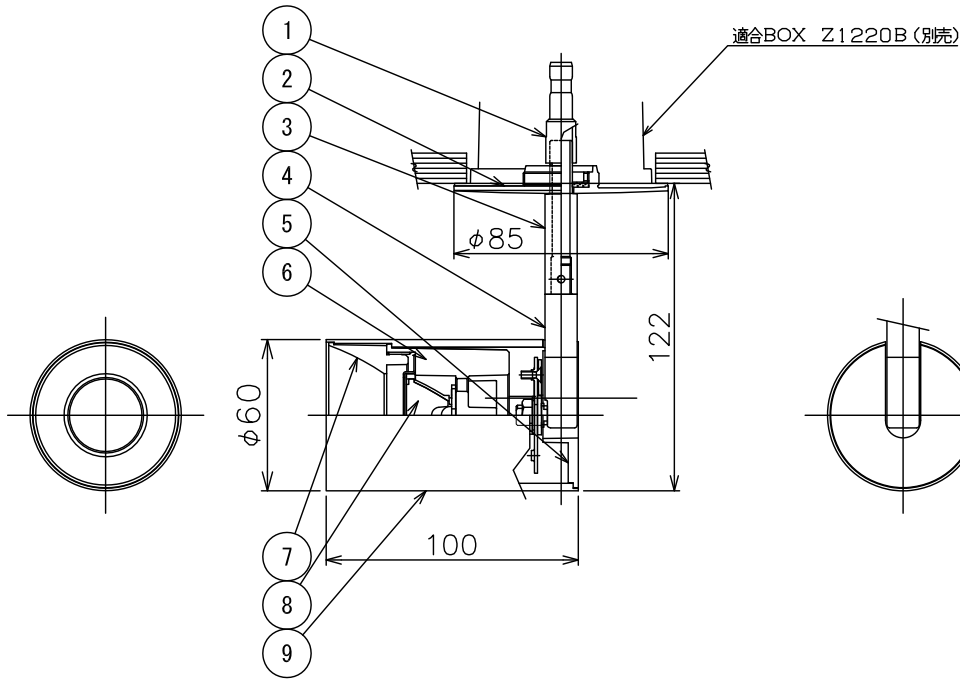

160420

- 4) 専用コンセント付き埋め込み器具 (Z1220B) と接続する場合は必ず電源をオフにしてください。
- 3) 製品単体で使用しないでください。
- 2) 周囲温度：5～35℃で使用してください。

注記1) 近接照射限度 : 0.1m [可燃物を0.1m未満で照射しないこと]

△ 安全上のご注意

- 一般屋内用器具です。屋外や、水気、湿気のある所には取付け出来ません。絶縁不良による感電・火災の原因となることがあります。
- 天井面取付専用器具です。傾斜天井、壁面、床面には取付けないでください。指定外取付けは、火災・落下のおそれがあります。
- 被照射面とは0.1m以上離してください。過熱による火災のおそれがあります。
- 灯具は高温になりますので、人が容易に触れるおそれのある場所には取付けないでください。やけどのおそれがあります。

13					6	ヒートシンク	ADC	1	黒色アルマイト	器具 タイプ	・ 屋内専用 ・ 10°タイプ ・ コンセントBOX、電源別売		
12					5	エンドプレート	ADC	1	白色塗装				
11					4	自在アーム	ST	1	白色塗装	使用 光源	電球色タイプ (2700K) LED12Wタイプ Ra83		
10					3	延長アーム	BsBM	1	白色塗装				
9	本体	AT	1	白色塗装	2	化粧プレート	ADC	1	白色塗装	色種			
8	レンズ	PMMA	1	透明 20°	1	DCプラグジャック	PBT	1	1A 30V 白色				
7	フード	ADC	1	黒色塗装	品番 品名		材質	数量	摘要	カタログ 番号	T522AW	型番	0ATJ-50B4-1W
第三角法		作図	開発	単位	mm	尺度	—	質量	—	kg			