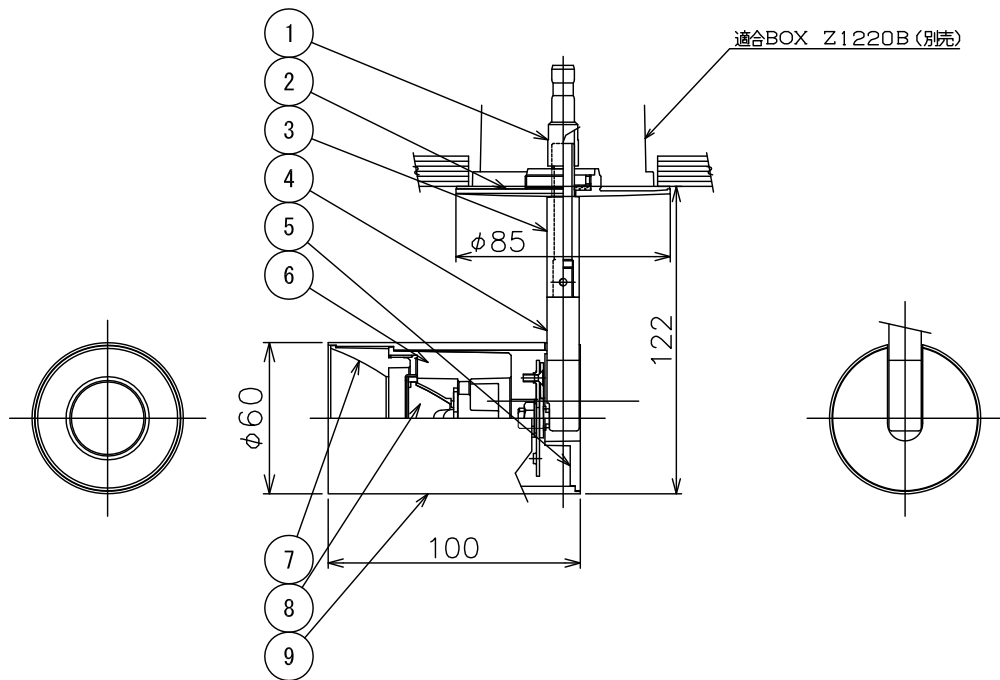

160420

- 4) 専用コンセント付き埋め込み器具 (Z1220B) と接続する場合は必ず電源をオフにしてください。
- 3) 製品単体で使用しないでください。
- 2) 周囲温度：5～35℃で使用してください。

注記1) 近接照射限度 : 0.1m [可燃物を0.1m未満で照射しないこと]

△ 安全上のご注意

- 一般屋内用器具です。屋外や、水気、湿気のある所には取付け出来ません。絶縁不良による感電・火災の原因となることがあります。
- 天井面取付専用器具です。傾斜天井、壁面、床面には取付けないでください。指定外取付けは、火災・落下のおそれがあります。
- 被照射面とは0.1m以上離してください。過熱による火災のおそれがあります。
- 灯具は高温になりますので、人が容易に触れるおそれのある場所には取付けないでください。やけどのおそれがあります。

13					6	ヒートシンク	ADC	1	黒色アルマイト	器具 タイプ	・ 屋内専用 ・ 10°タイプ ・ コンセントBOX、電源別売		
12					5	エンドプレート	ADC	1	黒色塗装				
11					4	自在アーム	ST	1	黒色塗装	使用 光源	電球色タイプ (2700K) LED12Wタイプ Ra83		
10					3	延長アーム	BsBM	1	黒色塗装				
9	本体	AT	1	黒色塗装	2	化粧プレート	ADC	1	黒色塗装	色種			
8	レンズ	PMMA	1	透明 20°	1	DCプラグジャック	PBT	1	1A 30V 白色				
7	フード	ADC	1	黒色塗装	品番 品名		材質	数量	摘要	カタログ 番号	T522AB	型番	0ATJ-50B4-1B
第三角法		作図	開発	単位	mm	尺度	—	質量	—	kg			