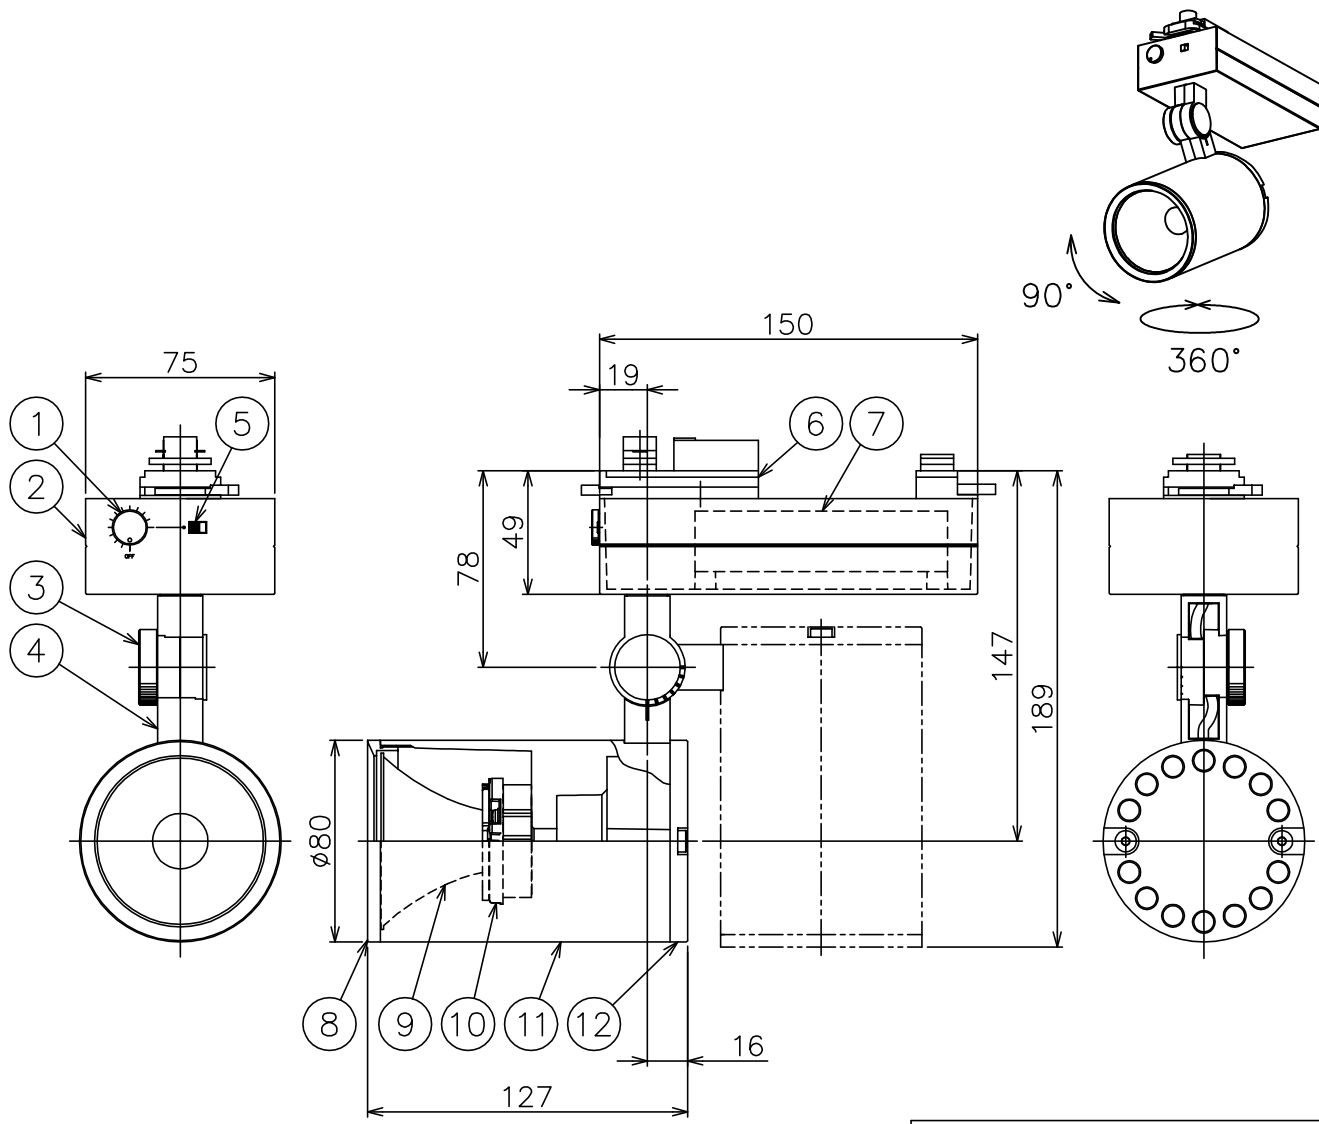

170901

入力電圧	AC100V
周波数	50/60Hz
入力電力	0.18A
消費電力	18W
定格光束	1086lm

3) 周囲温度：5～35℃で使用してください。

2) 専用調光器により調光可能

注記1) 近接照射限度：0.1m

[可燃物を0.1m未満で照射しないこと]

- △ 安全上のご注意
- 一般屋内用器具です。屋外や、水気、湿気のある所には取付け出来ません。絶縁不良による感電・火災の原因となることがあります。
 - 天井面取付専用器具です。傾斜天井、壁面、床面には取付けないでください。指定外取付けは、火災・落下のおそれがあります。
 - 被照射面とは0.1m以上離してください。過熱による火災のおそれがあります。
 - 灯具は高温になりますので、人が容易に触れるおそれのある場所には取付けないでください。やけどのおそれがあります。

13				6	ダクト用プラグ	PC	1	白色 6A 125V	器具 タイプ	・屋内専用 ・60°タイプ ・調光可(個別/全体切替スイッチ付5~100%)			
12	エンドプレート	ADC	1	白色塗装	5	切替スイッチ	1	個別-全体					
11	本体	ADC	1	アルミ焼付塗装	4	アーム	ADC	1	白色塗装	使用 光源	高演色LED 温白色タイプ(3500K) 1300lm Ra95		
10	LEDユニット		1	13.3W	3	ツマミ	BsBM	1	白色塗装				
9	反射鏡	AP	1	鏡面仕上	2	電源BOX	ADC	1	白色塗装				
8	フード	AP	1	白色塗装	1	ボリューム	BsBM	1	白色 7A 300V	色種			
7	電源装置		1	100V 50/60Hz	品番	品名	材質	数量	摘要	カタログ 番号	T127CW	型番	60TJ-M8B0-1W
第三角法		作図	KI	単位	mm	尺度	—	質量	1.2 kg				