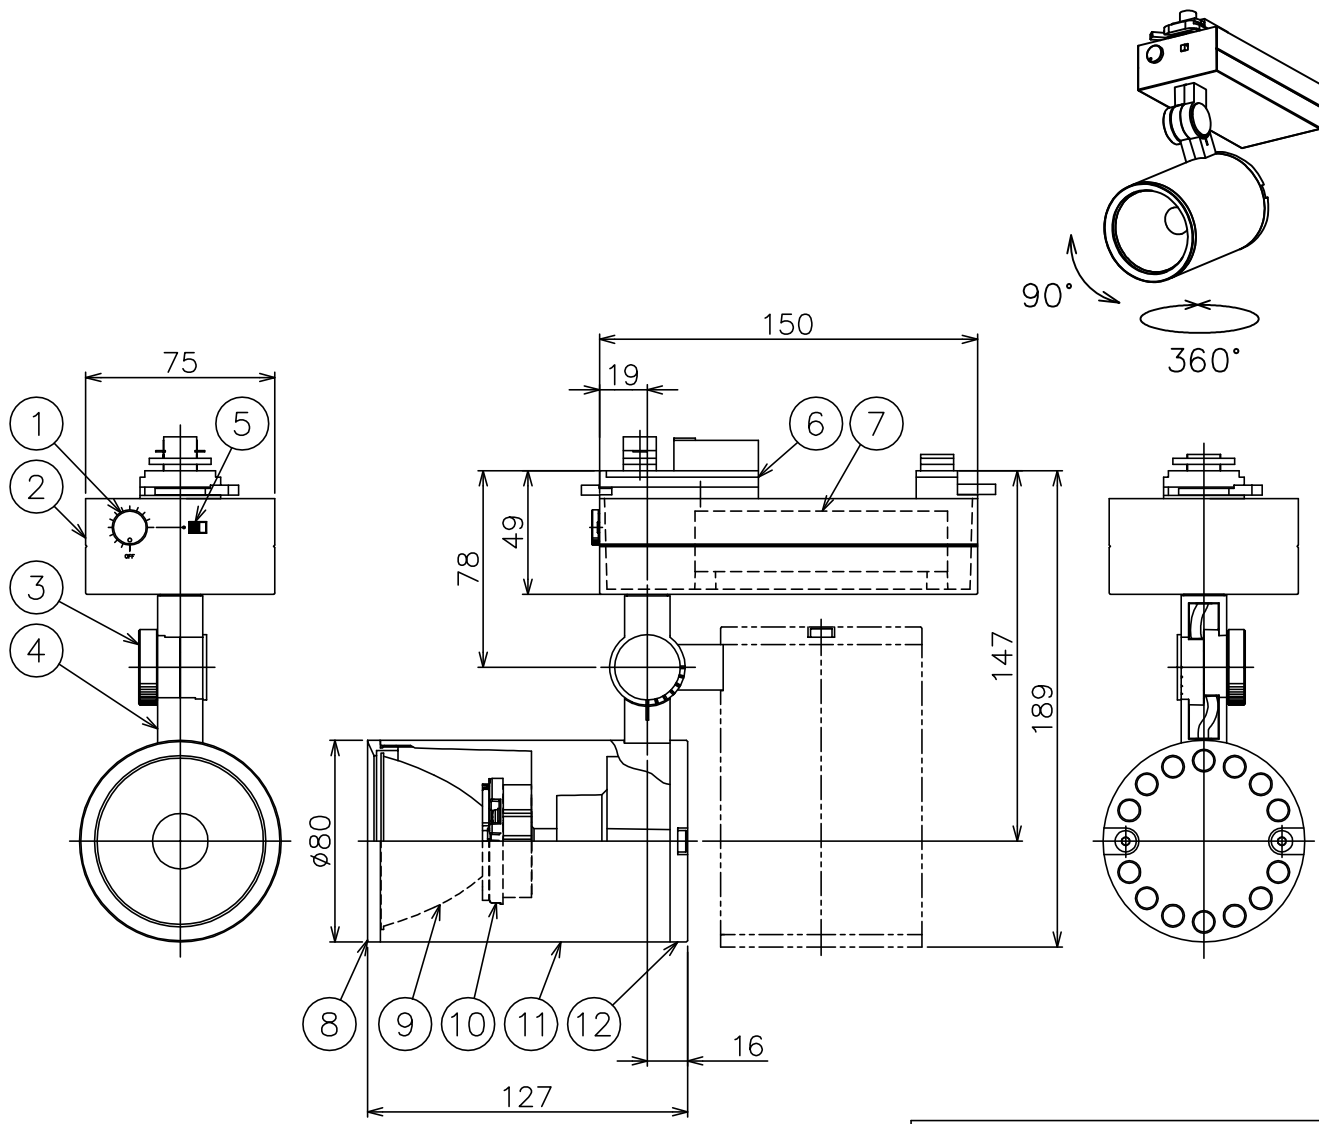

170901

入力電圧	AC100V
周波数	50/60Hz
入力電力	0.18A
消費電力	18W
定格光束	1067lm

3) 周囲温度：5～35℃で使用してください。

2) 専用調光器により調光可能

注記1) 近接照射限度：0.1m

[可燃物を0.1m未満で照射しないこと]

△ 安全上のご注意

- 一般屋内用器具です。屋外や、水気、湿気のある所には取付け出来ません。絶縁不良による感電・火災の原因となることがあります。
- 天井面取付専用器具です。傾斜天井、壁面、床面には取付けないでください。指定外取付けは、火災・落下のおそれがあります。
- 被照射面とは0.1m以上離してください。過熱による火災のおそれがあります。
- 灯具は高温になりますので、人が容易に触れるおそれのある場所には取付けないでください。やけどのおそれがあります。

13				6	ダクト用プラグ	PC	1	白色 6A 125V	器具 タイプ	・屋内専用 ・20°タイプ ・調光可(個別/全体切替スイッチ付5~100%)			
12	エンドプレート	ADC	1	白色塗装	5	切替スイッチ	1	個別-全体					
11	本体	ADC	1	アルミ焼付塗装	4	アーム	ADC	1	白色塗装	使用 光源	高演色LED 白色タイプ(4000K) 1300lm Ra95		
10	LEDユニット		1	13.3W	3	ツマミ	BsBM	1	白色塗装				
9	反射鏡	AP	1	鏡面仕上	2	電源BOX	ADC	1	白色塗装				
8	フード	AP	1	白色塗装	1	ボリューム	BsBM	1	白色 7A 300V	色種			
7	電源装置		1	100V 50/60Hz	品番	品名	材質	数量	摘要	カタログ 番号	T125DW	型番	60TJ-M1B1-1W
第三角法		作図	KI	単位	mm	尺度	—	質量	1.2 kg				