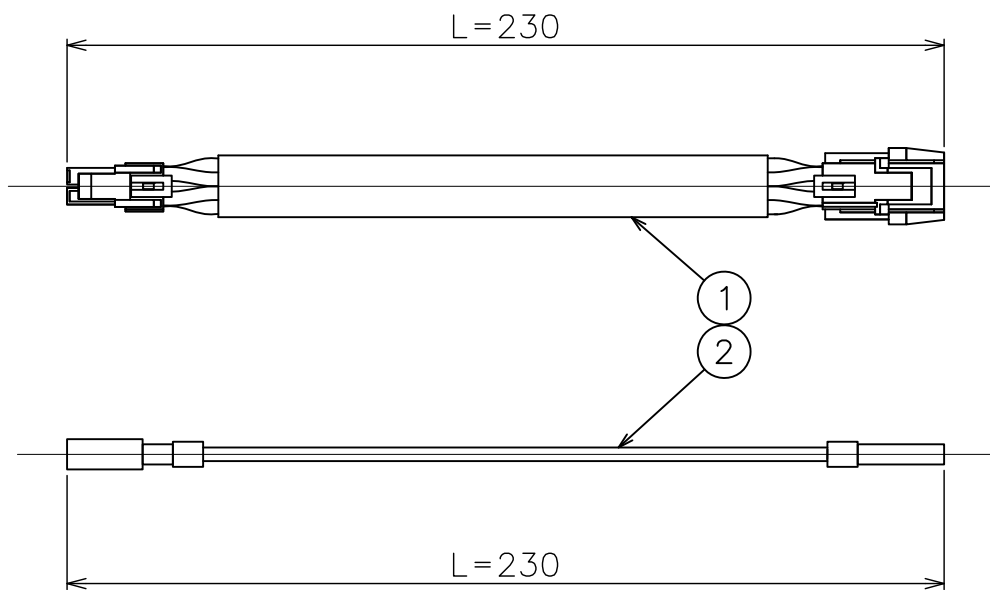

190528

13					6						器具 タイプ	・ 屋内専用 ・ オプション ・		
12					5						使用 光源			
11					4									
10					3						色種			
9					2	アース線	KIV	1	0.75sq	緑色/黄色				
8					1	器具内配線	VCTFK	1	0.75sq \times 2 0.5sq \times 2	4P 白色				
7						品番	品名	材質	数量	摘要	カタログ 番号	Z1250	型番	0ALZ-02B8-Z0
第三角法		作図	開発	単位	mm	尺度	—	質量	0.1 kg					