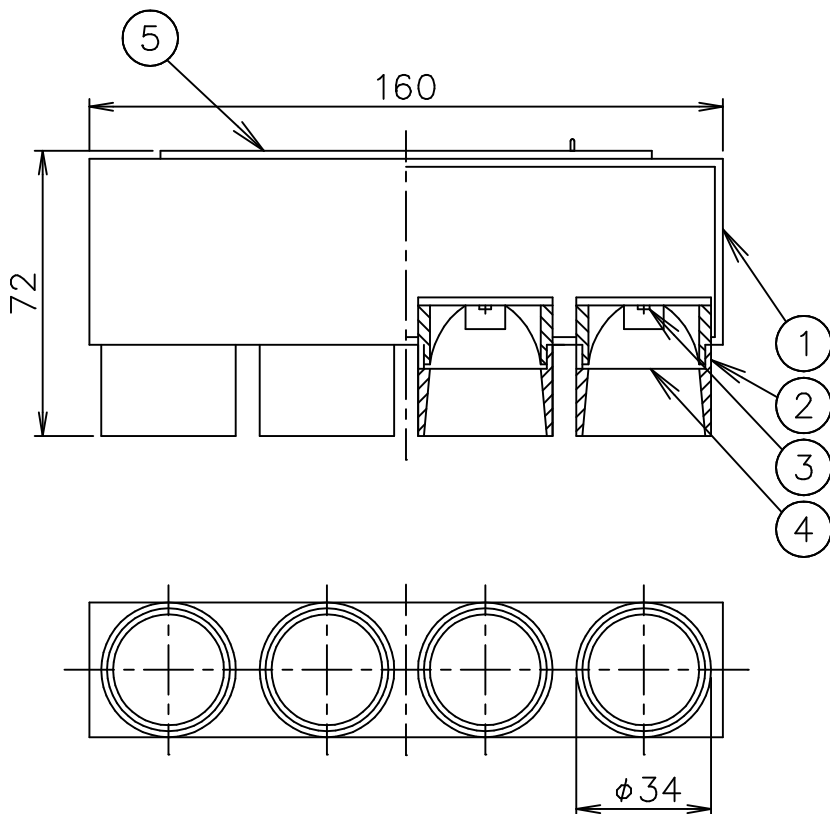

生産完了品

THE RUNNING MAGNET MULUTI SPOT 4

- 03.6305.14 2700K 904 lm
- 03.6305.14.DA 2700K 904 lm (Dali)
- 03.6306.14 3000K 960 lm
- 03.6306.14.DA 3000K 960 lm (Dali)

6					器具	屋内専用
5	調光器		1	40%~100% (Dali10~100%)	タイプ	
4	レンズ	アクリル	4	透明		
3	LEDユニット		4	2.5W 226/240lm	適合	
2	灯具	ADC	4	黒色塗装	ランプ	LED 10W 2700/3000K 904/960lm
1	本体	ADC	1	黒色塗装	色種	
品番	品名	材質	数量	摘要		
第三角法	作図	単位	mm	尺度	—	質量 0.4 kg