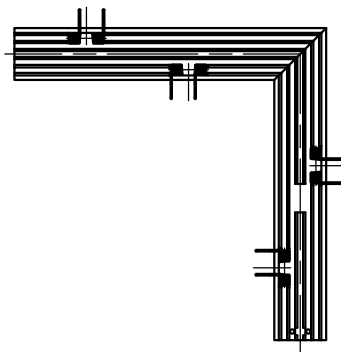

切込寸法

注記) 本製品は単体では使用できません。対応するオプションパーツと組み合わせてご使用ください。

・付属電源: EUD-075S175DV 400mA/1ヶ

色温度	品番
3000K	YTA016B
4000K	YTA016D

△ 安全上のご注意 (必ずお守りください。誤った取り扱いには落下・感電・火災の原因となります)

- ・この器具は非防水です。湿気が多い場所や屋外では使用しないでください。
- ・断熱材、防音材をかぶせた状態で使用しないでください。
- ・周囲温度の高い場所では、長時間使用しないでください。
- ・柔らかい天井材に取付ける場合は補強材を入れてください。
- ・器具設置面は凹凸の無い様に処理してください。
- ・必ず指定の電源と組み合わせて使用してください。

15					7					品番	上記
14					6					品名	A.39 Recessed Diffused Angle Trim
13					5				Design		
12					4	トリム	アルミ	1	白色	適合光源	高輝度LED (交換不可) 20W × 1
11					3	固定用バネ	ステンレス	4	φ1.6		
10					2	LEDユニット	—	1	14.5W		
9					1	ヒートシンク	アルミ	1	白色		
8						部番	品名	材質	数量	摘要	
						200514	単位: mm	第三角法	質量	1.2 kg	Artemide®