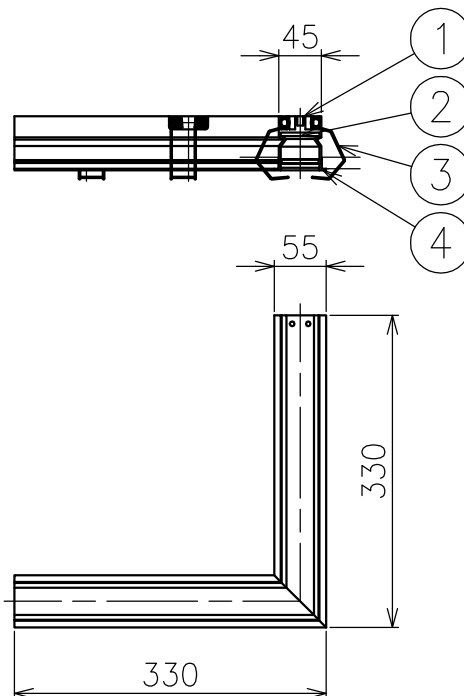

切込寸法

注記) 本製品は単体では使用できません。対応するオプションパーツと組み合わせてご使用ください。

・付属電源: EUD-075S175DV 400mA/1ヶ

色温度	品番
3000K	YTA016B
4000K	YTA016D

△ 安全上のご注意 (必ずお守りください。誤った取り扱いには落下・感電・火災の原因となります)

- ・この器具は非防水です。湿気が多い場所や屋外では使用しないでください。
- ・断熱材、防音材をかぶせた状態で使用しないでください。
- ・周囲温度の高い場所では、長時間使用しないでください。
- ・柔らかい天井材に取付ける場合は補強材を入れてください。
- ・器具設置面は凹凸の無い様に処理してください。
- ・必ず指定の電源と組み合わせて使用してください。

15					7					品番	上記
14					6					品名	A.39 Recessed Diffused Angle Trim
13					5				Design		
12					4	トリム	アルミ	1	白色	適合光源	高輝度LED (交換不可) 20W × 1
11					3	固定用バネ	ステンレス	4	φ1.6		
10					2	LEDユニット	—	1	14.5W		
9					1	ヒートシンク	アルミ	1	白色		
8						部番	品名	材質	数量	摘要	
						200514	単位: mm	第三角法	質量	1.2 kg	Artemide®