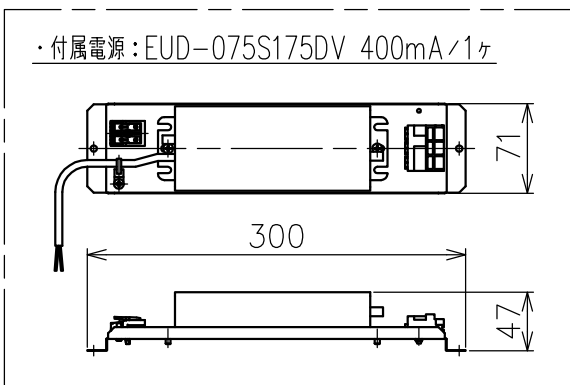

切込寸法

注記) 本製品は単体では使用できません。対応するオプションパーツと組み合わせてご使用ください。

・付属電源: EUD-075S175DV 400mA/1ヶ

色温度	品番
3000K	YTA016B
4000K	YTA016D

△ 安全上のご注意 (必ずお守りください。誤った取り扱いには落下・感電・火災の原因となります)

- ・この器具は非防水です。湿気が多い場所や屋外では使用しないでください。
- ・断熱材、防音材をかぶせた状態で使用しないでください。
- ・周囲温度の高い場所では、長時間使用しないでください。
- ・柔らかい天井材に取付ける場合は補強材を入れてください。
- ・器具設置面は凹凸の無い様に処理してください。
- ・必ず指定の電源と組み合わせて使用してください。

15					7					品番	上記
14					6					品名	A.39 Recessed Diffused Angle Trim
13					5				Design		
12					4	トリム	アルミ	1	白色	適合光源	高輝度LED (交換不可) 20W × 1
11					3	固定用バネ	ステンレス	4	φ1.6		
10					2	LEDユニット	—	1	14.5W		
9					1	ヒートシンク	アルミ	1	白色		
8						部番	品名	材質	数量	摘要	
						200514	単位: mm	第三角法	質量	1.2 kg	Artemide®