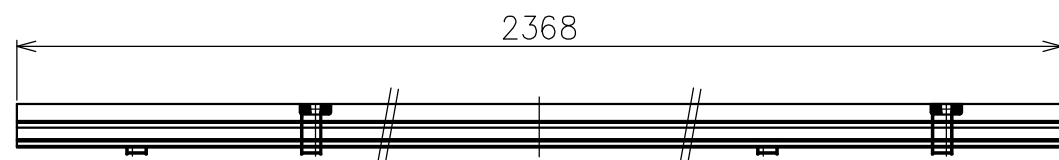

切込寸法

注記) 本製品は単体では使用できません。対応するオプションパーツと組み合わせてご使用ください。

・付属電源: EUD-075S175DV 1600mA/1ヶ

色温度	品番
3000K	YTA015B
4000K	YTA015D

△ 安全上のご注意 (必ずお守りください。誤った取り扱いには落下・感電・火災の原因となります)

- ・この器具は非防水です。湿気が多い場所や屋外では使用しないでください。
- ・断熱材、防音材をかぶせた状態で使用しないでください。
- ・周囲温度の高い場所では、長時間使用しないでください。
- ・柔らかい天井材に取付ける場合は補強材を入れてください。
- ・器具設置面は凹凸の無い様に処理してください。
- ・必ず指定の電源と組み合わせて使用してください。

15					7					品番	上記
14					6					品名	A.39 Recessed Diffused Line Trim 2368
13					5						
12					4	トリム	アルミ	1	白色	Design	Calotta de Bevilacqua
11					3	固定用バネ	ステンレス	4	φ1.6	適合光源	高輝度LED (交換不可) 68W × 1
10					2	LEDユニット	-	1	58W		
9					1	ヒートシンク	アルミ	1	白色	タイプ	
8						部番	品名	材質	数量	摘要	
							200514	単位:mm	第三角法	質量	4.5 kg