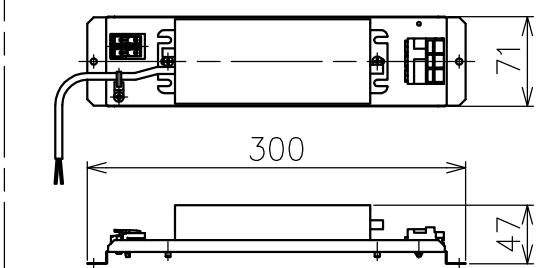

切込寸法

注記) 本製品は単体では使用できません。対応するオプションパーツと組み合わせてご使用ください。

・付属電源: EUD-075S175DV 1600mA/1ヶ

色温度	品番
3000K	YTA015B
4000K	YTA015D

△ 安全上のご注意 (必ずお守りください。誤った取り扱いには落下・感電・火災の原因となります)

- ・この器具は非防水です。湿気が多い場所や屋外では使用しないでください。
- ・断熱材、防音材をかぶせた状態で使用しないでください。
- ・周囲温度の高い場所では、長時間使用しないでください。
- ・柔らかい天井材に取付ける場合は補強材を入れてください。
- ・器具設置面は凹凸の無い様に処理してください。
- ・必ず指定の電源と組み合わせて使用してください。

15					7					品番	上記
14					6					品名	A.39 Recessed Diffused Line Trim 2368
13					5						
12					4	トリム	アルミ	1	白色	Design	Calotta de Bevilacqua
11					3	固定用バネ	ステンレス	4	φ1.6	適合光源	高輝度LED (交換不可) 68W × 1
10					2	LEDユニット	-	1	58W		
9					1	ヒートシンク	アルミ	1	白色	タイプ	
8						部番	品名	材質	数量	摘要	
							200514	単位:mm	第三角法	質量	4.5 kg