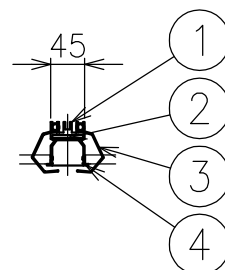

切込寸法

注記) 本製品は単体では使用できません。対応するオプションパーツと組み合わせてご使用ください。

・付属電源: EUD-075S175DV 1600mA/1ヶ

色温度	品番
3000K	YTA015B
4000K	YTA015D

△ 安全上のご注意 (必ずお守りください。誤った取り扱いには落下・感電・火災の原因となります)

- ・この器具は非防水です。湿気が多い場所や屋外では使用しないでください。
- ・断熱材、防音材をかぶせた状態で使用しないでください。
- ・周囲温度の高い場所では、長時間使用しないでください。
- ・柔らかい天井材に取付ける場合は補強材を入れてください。
- ・器具設置面は凹凸の無い様に処理してください。
- ・必ず指定の電源と組み合わせて使用してください。

15					7					品番	上記
14					6					品名	A.39 Recessed Diffused Line Trim 2368
13					5						
12					4	トリム	アルミ	1	白色	Design	Calotta de Bevilacqua
11					3	固定用バネ	ステンレス	4	φ1.6	適合光源	高輝度LED (交換不可) 68W × 1
10					2	LEDユニット	-	1	58W		
9					1	ヒートシンク	アルミ	1	白色	タイプ	
8						部番	品名	材質	数量	摘要	
							200514	単位:mm	第三角法	質量	4.5 kg