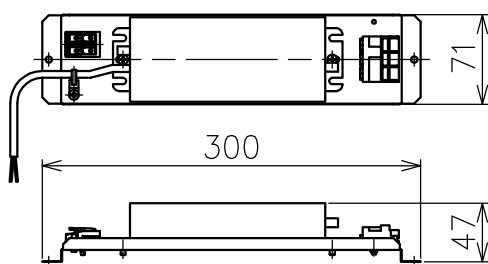

切込寸法

注記) 本製品は単体では使用できません。対応するオプションパーツと組み合わせてご使用ください。

・付属電源: EUD-075S175DV 1000mA/1ヶ

| 色温度   | 品番      |
|-------|---------|
| 3000K | YTA014B |
| 4000K | YTA014D |

△ 安全上のご注意 (必ずお守りください。誤った取り扱いには落下・感電・火災の原因となります)

- ・この器具は非防水です。湿気の高い場所や屋外では使用しないでください。
- ・断熱材、防音材をかぶせた状態で使用しないでください。
- ・周囲温度の高い場所では、長時間使用しないでください。
- ・柔らかい天井材に取付ける場合は補強材を入れてください。
- ・器具設置面は凹凸の無い様に処理してください。
- ・必ず指定の電源と組み合わせて使用してください。

|    |  |  |  |  |        |         |       |    |        |        |                                       |
|----|--|--|--|--|--------|---------|-------|----|--------|--------|---------------------------------------|
| 15 |  |  |  |  | 7      |         |       |    |        | 品番     | 上記                                    |
| 14 |  |  |  |  | 6      |         |       |    |        | 品名     | A.39 Recessed Diffused Line Trim 1482 |
| 13 |  |  |  |  | 5      |         |       |    |        |        |                                       |
| 12 |  |  |  |  | 4      | トリム     | アルミ   | 1  | 白色     | Design | Calotta de Bevilacqua                 |
| 11 |  |  |  |  | 3      | 固定用バネ   | ステンレス | 4  | φ1.6   | 適合光源   | 高輝度LED (交換不可) 43W × 1                 |
| 10 |  |  |  |  | 2      | LEDユニット | —     | 1  | 36W    |        |                                       |
| 9  |  |  |  |  | 1      | ヒートシンク  | アルミ   | 1  | 白色     | タイプ    |                                       |
| 8  |  |  |  |  | 部番     | 品名      | 材質    | 数量 | 摘要     |        |                                       |
|    |  |  |  |  | 200514 | 単位:mm   | 第三角法  | 質量 | 3.0 kg |        |                                       |