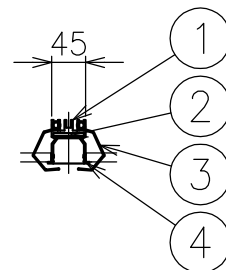

切込寸法

注記) 本製品は単体では使用できません。対応するオプションパーツと組み合わせてご使用ください。

・付属電源: EUD-075S175DV 1000mA/1ヶ

| 色温度   | 品番      |
|-------|---------|
| 3000K | YTA014B |
| 4000K | YTA014D |

△ 安全上のご注意 (必ずお守りください。誤った取り扱いには落下・感電・火災の原因となります)

- ・この器具は非防水です。湿気の高い場所や屋外では使用しないでください。
- ・断熱材、防音材をかぶせた状態で使用しないでください。
- ・周囲温度の高い場所では、長時間使用しないでください。
- ・柔らかい天井材に取付ける場合は補強材を入れてください。
- ・器具設置面は凹凸の無い様に処理してください。
- ・必ず指定の電源と組み合わせて使用してください。

|    |  |  |  |  |        |         |       |    |        |        |                                       |
|----|--|--|--|--|--------|---------|-------|----|--------|--------|---------------------------------------|
| 15 |  |  |  |  | 7      |         |       |    |        | 品番     | 上記                                    |
| 14 |  |  |  |  | 6      |         |       |    |        | 品名     | A.39 Recessed Diffused Line Trim 1482 |
| 13 |  |  |  |  | 5      |         |       |    |        |        |                                       |
| 12 |  |  |  |  | 4      | トリム     | アルミ   | 1  | 白色     | Design | Calotta de Bevilacqua                 |
| 11 |  |  |  |  | 3      | 固定用バネ   | ステンレス | 4  | φ1.6   | 適合光源   | 高輝度LED (交換不可) 43W × 1                 |
| 10 |  |  |  |  | 2      | LEDユニット | —     | 1  | 36W    |        |                                       |
| 9  |  |  |  |  | 1      | ヒートシンク  | アルミ   | 1  | 白色     | タイプ    |                                       |
| 8  |  |  |  |  | 部番     | 品名      | 材質    | 数量 | 摘要     |        |                                       |
|    |  |  |  |  | 200514 | 単位:mm   | 第三角法  | 質量 | 3.0 kg |        |                                       |