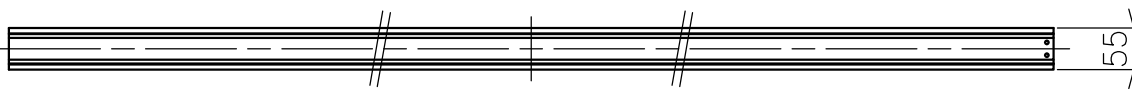

切込寸法

注記) 本製品は単体では使用できません。対応するオプションパーツと組み合わせてご使用ください。

・付属電源: EUD-075S175DV 1000mA/1ヶ

| 色温度   | 品番      |
|-------|---------|
| 3000K | YTA014B |
| 4000K | YTA014D |

△ 安全上のご注意 (必ずお守りください。誤った取り扱いには落下・感電・火災の原因となります)

- ・この器具は非防水です。湿気の高い場所や屋外では使用しないでください。
- ・断熱材、防音材をかぶせた状態で使用しないでください。
- ・周囲温度の高い場所では、長時間使用しないでください。
- ・柔らかい天井材に取付ける場合は補強材を入れてください。
- ・器具設置面は凹凸の無い様に処理してください。
- ・必ず指定の電源と組み合わせて使用してください。

|    |  |  |  |  |        |         |       |    |        |        |                                       |
|----|--|--|--|--|--------|---------|-------|----|--------|--------|---------------------------------------|
| 15 |  |  |  |  | 7      |         |       |    |        | 品番     | 上記                                    |
| 14 |  |  |  |  | 6      |         |       |    |        | 品名     | A.39 Recessed Diffused Line Trim 1482 |
| 13 |  |  |  |  | 5      |         |       |    |        |        |                                       |
| 12 |  |  |  |  | 4      | トリム     | アルミ   | 1  | 白色     | Design | Calotta de Bevilacqua                 |
| 11 |  |  |  |  | 3      | 固定用バネ   | ステンレス | 4  | φ1.6   | 適合光源   | 高輝度LED (交換不可) 43W × 1                 |
| 10 |  |  |  |  | 2      | LEDユニット | —     | 1  | 36W    |        |                                       |
| 9  |  |  |  |  | 1      | ヒートシンク  | アルミ   | 1  | 白色     | タイプ    |                                       |
| 8  |  |  |  |  | 部番     | 品名      | 材質    | 数量 | 摘要     |        |                                       |
|    |  |  |  |  | 200514 | 単位:mm   | 第三角法  | 質量 | 3.0 kg |        |                                       |