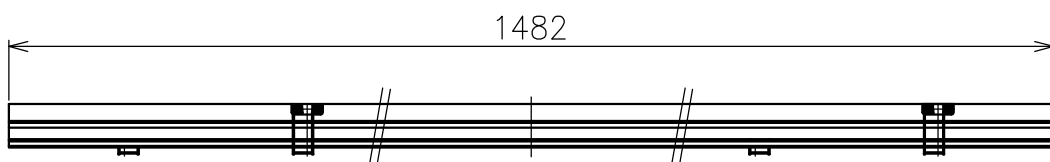

切込寸法

注記) 本製品は単体では使用できません。対応するオプションパーツと組み合わせてご使用ください。

・付属電源: EUD-075S175DV 1000mA/1ヶ

| 色温度   | 品番      |
|-------|---------|
| 3000K | YTA014B |
| 4000K | YTA014D |

△ 安全上のご注意 (必ずお守りください。誤った取り扱いには落下・感電・火災の原因となります)

- ・この器具は非防水です。湿気の高い場所や屋外では使用しないでください。
- ・断熱材、防音材をかぶせた状態で使用しないでください。
- ・周囲温度の高い場所では、長時間使用しないでください。
- ・柔らかい天井材に取付ける場合は補強材を入れてください。
- ・器具設置面は凹凸の無い様に処理してください。
- ・必ず指定の電源と組み合わせて使用してください。

|    |  |  |  |  |        |         |       |    |        |        |                                       |
|----|--|--|--|--|--------|---------|-------|----|--------|--------|---------------------------------------|
| 15 |  |  |  |  | 7      |         |       |    |        | 品番     | 上記                                    |
| 14 |  |  |  |  | 6      |         |       |    |        | 品名     | A.39 Recessed Diffused Line Trim 1482 |
| 13 |  |  |  |  | 5      |         |       |    |        |        |                                       |
| 12 |  |  |  |  | 4      | トリム     | アルミ   | 1  | 白色     | Design | Calotta de Bevilacqua                 |
| 11 |  |  |  |  | 3      | 固定用バネ   | ステンレス | 4  | φ1.6   | 適合光源   | 高輝度LED (交換不可) 43W × 1                 |
| 10 |  |  |  |  | 2      | LEDユニット | —     | 1  | 36W    |        |                                       |
| 9  |  |  |  |  | 1      | ヒートシンク  | アルミ   | 1  | 白色     | タイプ    |                                       |
| 8  |  |  |  |  | 部番     | 品名      | 材質    | 数量 | 摘要     |        |                                       |
|    |  |  |  |  | 200514 | 単位:mm   | 第三角法  | 質量 | 3.0 kg |        |                                       |