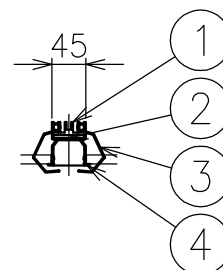

切込寸法

注記) 本製品は単体では使用できません。対応するオプションパーツと組み合わせてご使用ください。

・付属電源: EUD-075S175DV 800mA/1ヶ

色温度	品番
3000K	YTA013B
4000K	YTA013D

△ 安全上のご注意 (必ずお守りください。誤った取り扱いには落下・感電・火災の原因となります)

- ・この器具は非防水です。湿気が多い場所や屋外では使用しないでください。
- ・断熱材、防音材をかぶせた状態で使用しないでください。
- ・周囲温度の高い場所では、長時間使用しないでください。
- ・柔らかい天井材に取付ける場合は補強材を入れてください。
- ・器具設置面は凹凸の無い様に処理してください。
- ・必ず指定の電源と組み合わせて使用してください。

15					7					品番	上記
14					6					品名	A.39 Recessed Diffused Line Trim 1184
13					5				Design		
12					4	トリム	アルミ	1	白色	適合光源	高輝度LED (交換不可) 35W × 1
11					3	固定用バネ	ステンレス	4	φ1.6		
10					2	LEDユニット	—	1	29W		
9					1	ヒートシンク	アルミ	1	白色		
8					部番	品名	材質	数量	摘要	<b>Artemide®</b>	
					200514	単位:mm	第三角法	質量	2.0 kg		