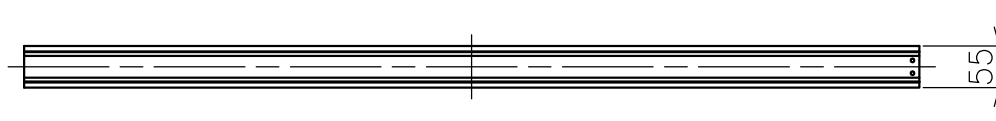

切込寸法

注記) 本製品は単体では使用できません。対応するオプションパーツと組み合わせてご使用ください。

・付属電源: EUD-075S175DV 800mA/1ヶ

色温度	品番
3000K	YTA013B
4000K	YTA013D

△ 安全上のご注意 (必ずお守りください。誤った取り扱いには落下・感電・火災の原因となります)

- ・この器具は非防水です。湿気が多い場所や屋外では使用しないでください。
- ・断熱材、防音材をかぶせた状態で使用しないでください。
- ・周囲温度の高い場所では、長時間使用しないでください。
- ・柔らかい天井材に取付ける場合は補強材を入れてください。
- ・器具設置面は凹凸の無い様に処理してください。
- ・必ず指定の電源と組み合わせて使用してください。

15					7					品番	上記
14					6					品名	A.39 Recessed Diffused Line Trim 1184
13					5				Design		
12					4	トリム	アルミ	1	白色	適合光源	高輝度LED (交換不可) 35W × 1
11					3	固定用バネ	ステンレス	4	φ1.6		
10					2	LEDユニット	—	1	29W		
9					1	ヒートシンク	アルミ	1	白色		
8					部番	品名	材質	数量	摘要	<b>Artemide®</b>	
					200514	単位:mm	第三角法	質量	2.0 kg		