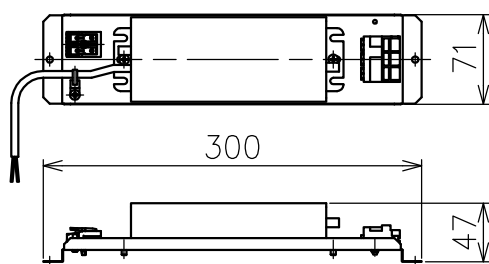

切込寸法

注記) 本製品は単体では使用できません。対応するオプションパーツと組み合わせてご使用ください。

・付属電源: EUD-075S175DV 800mA/1ヶ

色温度	品番
3000K	YTA013B
4000K	YTA013D

△ 安全上のご注意 (必ずお守りください。誤った取り扱いには落下・感電・火災の原因となります)

- ・この器具は非防水です。湿気が多い場所や屋外では使用しないでください。
- ・断熱材、防音材をかぶせた状態で使用しないでください。
- ・周囲温度の高い場所では、長時間使用しないでください。
- ・柔らかい天井材に取付ける場合は補強材を入れてください。
- ・器具設置面は凹凸の無い様に処理してください。
- ・必ず指定の電源と組み合わせて使用してください。

15					7					品番	上記
14					6					品名	A.39 Recessed Diffused Line Trim 1184
13					5				Design		
12					4	トリム	アルミ	1	白色	適合光源	高輝度LED (交換不可) 35W × 1
11					3	固定用バネ	ステンレス	4	φ1.6		
10					2	LEDユニット	—	1	29W		
9					1	ヒートシンク	アルミ	1	白色		
8					部番	品名	材質	数量	摘要	<b>Artemide®</b>	
					200514	単位:mm	第三角法	質量	2.0 kg		