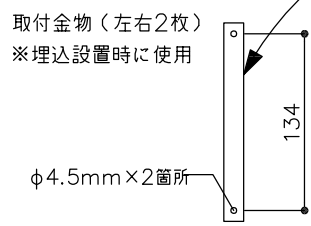

電源BOX直付け時

電源BOX埋込み時

安全に関するご注意

- ・一般屋内（非防水）です。屋外や水気、湿気のある場所では使用しないでください。
- ・断熱施工に適した器具ではありません。また、密閉した空間には取付けないでください。火災及びLED短寿命の原因となります。設置条件は必ず別途ご相談ください。
- ・動作環境範囲は、0℃から40℃及び相対湿度10%～95%（非結露）です。範囲外で使用すると火災やLED短寿命の原因となります。
- ・コントローラーなどの調光器と組み合わせて使用する場合は、必ずご相談ください。

7	光源	LED	
6	バツフルブレード	ポリカーボネート	ブラック、ホワイト
5	ヒートパイプ	銅	
4	ヒートシンク	アルミ	ブラック、シルバー、ホワイト
3	アジャスター	ステンレス	
2	電源コード	スチール	
1	電源装置ボックス	アルミダイキャスト	
部番	部品名	材質	備考

特記事項		品名	
・電源一体型 ・DALI調光対応(10~100%) / PWM調光対応 ・LEDのみの交換はできません		Cu Beam™ / duo	
光源	LED(4000K) 定格消費電力83W CRI: 80以上	縮尺	カタログNO.
質量	3.24kg	1/6	871CL02DU0D (B,S,W)
		型番	871CL02DU0D (B,S,W)