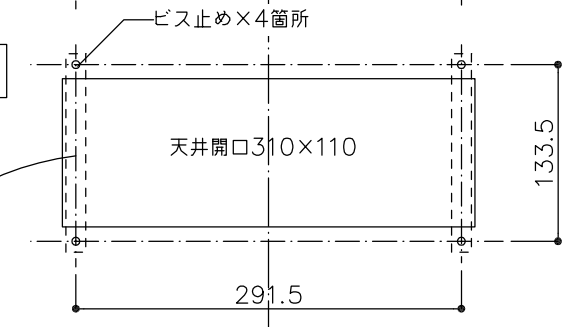

電源BOX直付け時

電源BOX埋込み時

安全に関するご注意

- ・一般屋内（非防水）です。屋外や水気、湿気のある場所では使用しないでください。
- ・断熱施工に適した器具ではありません。また、密閉した空間には取付けないでください。火災及びLED短寿命の原因となります。設置条件は必ず別途ご相談ください。
- ・動作環境範囲は、0℃から40℃及び相対湿度10%～95%（非結露）です。範囲外で使用すると火災やLED短寿命の原因となります。
- ・コントローラーなどの調光器と組み合わせて使用する場合は、必ずご相談ください。

7	光源	LED	
6	バツフルブレード	ポリカーボネート	ブラック、ホワイト
5	ヒートパイプ	銅	
4	ヒートシンク	アルミ	ブラック、シルバー、ホワイト
3	アジャスター	ステンレス	
2	電源コード	スチール	
1	電源装置ボックス	アルミダイキャスト	
部番	部品名	材質	備考

特記事項		品名	
・電源一体型 ・DALI調光対応(10~100%) / PWM調光対応 ・LEDのみの交換はできません		Cu Beam™ / duo	
光源	LED(4000K) 定格消費電力83W CRI: 80以上	縮尺	カタログNO.
質量	3.24kg	1/6	871CL02DU0D (B,S,W)
		型番	871CL02DU0D (B,S,W)