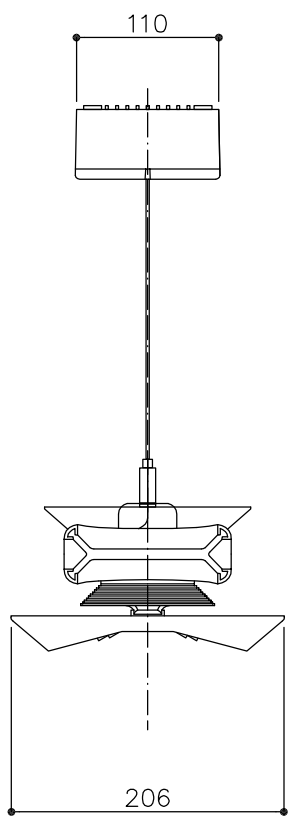

電源BOX直付け時

電源BOX埋込み時

安全に関するご注意

- ・一般屋内（非防水）です。屋外や水気、湿気のある場所では使用しないでください。
- ・断熱施工に適した器具ではありません。また、密閉した空間には取付けないでください。火災及びLED短寿命の原因となります。設置条件は必ず別途ご相談ください。
- ・動作環境範囲は、0℃から40℃及び相対湿度10%～95%（非結露）です。範囲外で使用すると火災やLED短寿命の原因となります。
- ・コントローラーなどの調光器と組み合わせて使用する場合は、必ずご相談ください。

7	光源	LED	
6	バツフルブレード	ポリカーボネート	ブラック、ホワイト
5	ヒートパイプ	銅	
4	ヒートシンク	アルミ	ブラック、シルバー、ホワイト
3	アジャスター	ステンレス	
2	電源コード	スチール	
1	電源装置ボックス	アルミダイキャスト	
部番	部品名	材質	備考

特記事項		品名	
・電源一体型 ・DALI調光対応(10~100%) / PWM調光対応 ・LEDのみの交換はできません		Cu Beam™ / duo	
光源	LED(4000K) 定格消費電力83W CRI: 80以上	縮尺	カタログNO.
質量	3.24kg	1/6	871CL02DU0D (B,S,W)
		型番	871CL02DU0D (B,S,W)