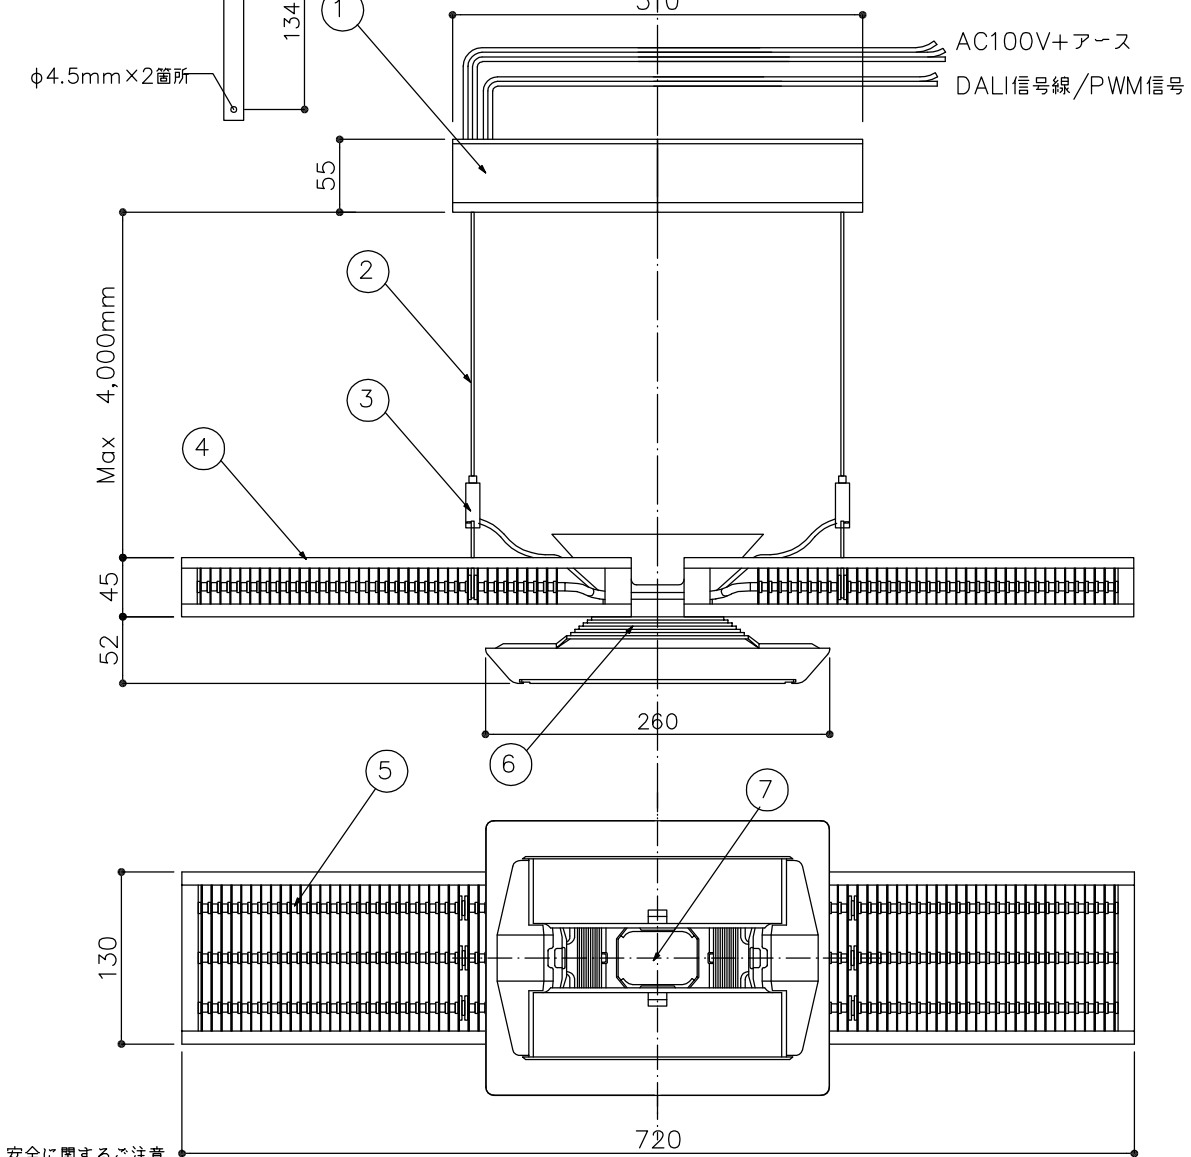

電源BOX直付け時

電源BOX埋込み時

安全に関するご注意

- ・一般屋内（非防水）です。屋外や水気、湿気のある場所では使用しないでください。
- ・断熱施工に適した器具ではありません。また、密閉した空間には取付けないでください。火災及びLED短寿命の原因となります。設置条件は必ず別途ご相談ください。
- ・動作環境範囲は、0℃から40℃及び相対湿度10%～95%（非結露）です。範囲外で使用すると火災やLED短寿命の原因となります。
- ・コントローラーなどの調光器と組み合わせて使用する場合は、必ずご相談ください。

7	光源	LED	
6	バツフルブレード	ポリカーボネート	ブラック、ホワイト
5	ヒートパイプ	銅	
4	ヒートシンク	アルミ	ブラック、シルバー、ホワイト
3	アジャスター	ステンレス	
2	電源コード	スチール	
1	電源装置ボックス	アルミダイキャスト	
部番	部品名	材質	備考

特記事項		品名	
<ul style="list-style-type: none"> ・電源一体型 ・DALI調光対応(10~100%) / PWM調光対応 ・LEDのみの交換はできません 		Cu Beam™ / duo	
光源	LED(4000K) 定格消費電力83W CRI: 80以上	縮尺	カタログNO.
質量	3.24kg	1/6	871CL02DU0D (B,S,W)
		型番	871CL02DU0D (B,S,W)