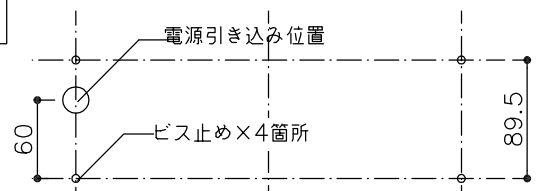

電源BOX直付け時

電源BOX埋込み時

安全に関するご注意

- ・一般屋内（非防水）です。屋外や水気、湿気のある場所では使用しないでください。
- ・断熱施工に適した器具ではありません。また、密閉した空間には取付けないでください。火災及びLED短寿命の原因となります。設置条件は必ず別途ご相談ください。
- ・動作環境範囲は、0℃から40℃及び相対湿度10%～95%（非結露）です。範囲外で使用すると火災やLED短寿命の原因となります。
- ・コントローラーなどの調光器と組み合わせて使用する場合は、必ずご相談ください。

7	光源	LED	
6	バツフルブレード	ポリカーボネート	ブラック、ホワイト
5	ヒートパイプ	銅	
4	ヒートシンク	アルミ	ブラック、シルバー、ホワイト
3	アジャスター	ステンレス	
2	電源コード	スチール	
1	電源装置ボックス	アルミダイキャスト	
部番	部品名	材質	備考

特記事項		品名	
・電源一体型 ・DALI調光対応(10~100%) / PWM調光対応 ・LEDのみの交換はできません		Cu Beam™ / duo	
光源	LED(4000K) 定格消費電力83W CRI: 80以上	縮尺	カタログNO.
質量	3.24kg	1/6	871CL02DU0D (B,S,W)
		型番	871CL02DU0D (B,S,W)