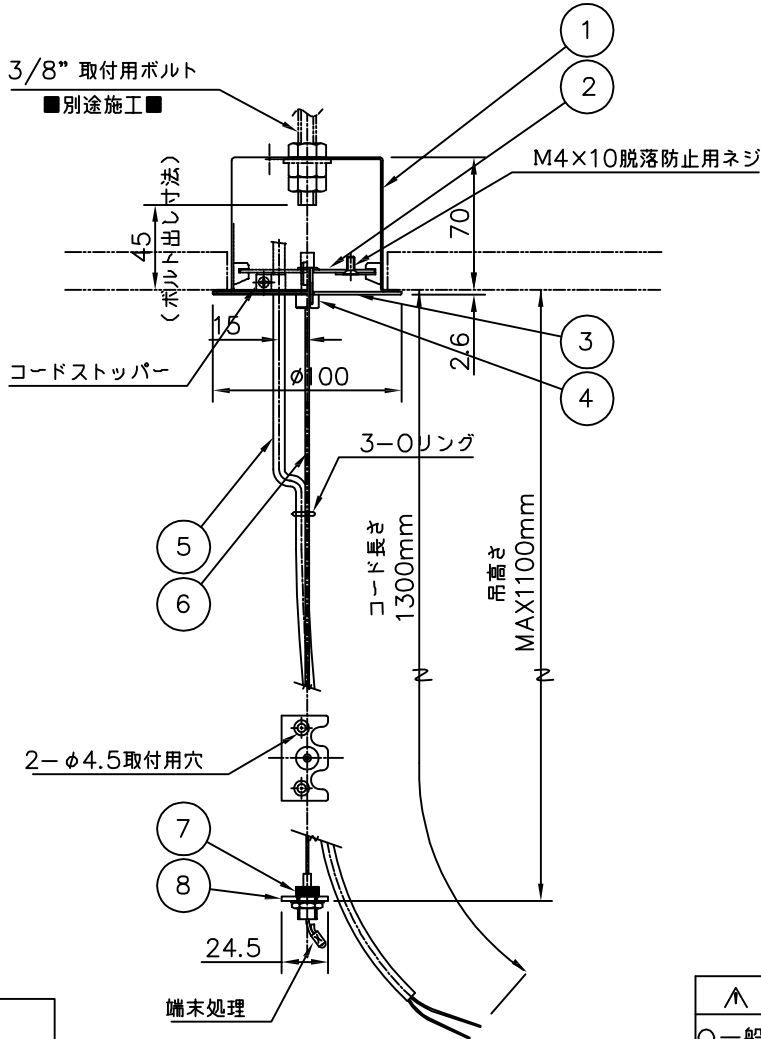

切込寸法

注記2：取付ピッチは、器具本体の図面を参照。
注記1：斜め天井への取付はできません。

安全上のご注意

- 一般屋内用器具です。屋外や、水気、湿気のある所には取付け出来ません。絶縁不良による感電・火災の原因となることがあります。
- ワイヤ吊り専用器具です。吊り木等で補強された天井材にワイヤ取付部品で取付けてください。傾斜天井には取付けないでください。指定外取付けは落下のおそれがあります。

器具タイプ	ワイヤー吊りフランジ (エンド用) 調光信号線付き
適合ランプ	WX
色種	
カタログ番号	Z1182
型番	04FZ-28B5-Z0

品番	品名	材質	数量	摘要
9	連結ネジ	SWRH	2	ユニクロ
8	吊り元板B	SPG	1	—
7	ワイヤー調整具	—	1	15R-02
6	ワイヤー	SUS	1	φ1.5
5	コード	CPEV	1	φ0.9×1ペ7 白色
4	固定金具	BsBM	1	白色塗装
3	化粧板	SPC	1	白色塗装
2	吊り元板A	SPG	1	—
1	取付ボックス	SPC	1	防錆塗装
第三角法		作図	開発部	単位 mm
尺度		—	質量	0.4 kg

※本品の規格および外観は改良のため予告なしに変更する事がありますので、あらかじめご了承ください。

240627

121228