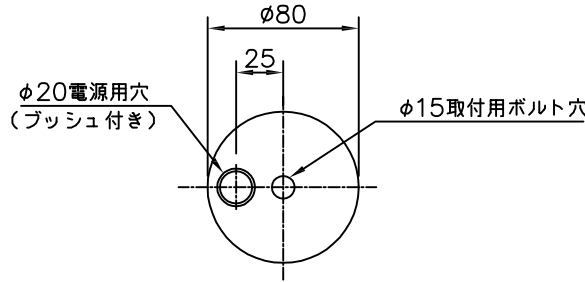

切込寸法

注記2：取付ピッチは、器具本体の図面を参照。
注記1：斜め天井への取付はできません。

安全上のご注意

- 一般屋内用器具です。屋外や、水気、湿気のある所には取付け出来ません。絶縁不良による感電・火災の原因となることがあります。
- ワイヤ吊り専用器具です。吊り木等で補強された天井材にワイヤ取付部品で取付けてください。傾斜天井には取付けないでください。指定外取付けは落下のおそれがあります。

器具タイプ	ワイヤー吊りフランジ (エンド用) 調光信号線付き
適合ランプ	WX
色種	
カタログ番号	Z1182
型番	04FZ-28B5-Z0

品番	品名	材質	数量	摘要
9	連結ネジ	SWRH	2	ユニクロ
8	吊り元板B	SPG	1	—
7	ワイヤー調整具	—	1	15R-02
6	ワイヤー	SUS	1	φ1.5
5	コード	CPEV	1	φ0.9×1ペ7 白色
4	固定金具	BsBM	1	白色塗装
3	化粧板	SPC	1	白色塗装
2	吊り元板A	SPG	1	—
1	取付ボックス	SPC	1	防錆塗装
第三角法		作図	開発部	単位 mm
尺度		—	質量	0.4 kg