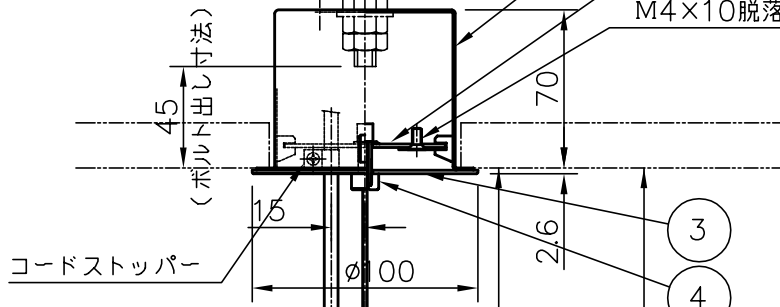

切込寸法

φ20電源用穴  
(ブッシュ付き)

φ15取付用ボルト穴

3/8" 取付用ボルト

■別途施工■

M4×10脱落防止用ネジ

2-φ4.5取付用穴

7  
8

24.5

端末処理

コード長さ  
1300mm

吊高さ  
MAX1100mm

3-0リング

注記2：取付ピッチは、器具本体の図面を参照。

注記1：斜め天井への取付はできません。

棒端子φ2