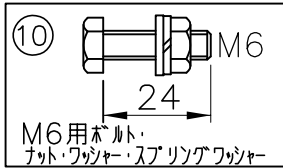

1250 (ワイヤー吊りフランジ取付寸法)

断面詳細図

連結部詳細図

単色 (3000K) 調光タイプ			
入力電圧	AC100V	AC200V	AC240V
周波数	50/60Hz		
入力電流	0.63A	0.315A	0.262A
消費電力	63W		

6) 構造上の最大連結台数は8台までです。これ以上の連結の場合は振れ止め等の

施工が必要になりますので、特注仕様にて別途ご相談ください。

5) 単体での使用はできません。必ずエンド用、中間用と連結してご使用ください。

4) 電気設備基準及び内線規定に従って工事し、必要に応じてD種(第三種)

接地工事を行なってください。

3) 周囲温度: 5~35℃で使用してください。

2) フランジは別売となります。本製品のみでのご使用はできません。

注記1) 調光用コントロールとこの電源装置との調光信号線は、CPEV線

(φ0.9mm×1ペア~φ1.2mm×1ペア)を使用してください。

△安全上のご注意

- 一般屋内用器具です。屋外や、水気、湿気のある所には取付け出来ません。絶縁不良による感電・火災の原因となることがあります。
- ワイヤ吊り専用器具です。吊り木等で補強された天井材にワイヤ取付部品で取付けてください。傾斜天井には取付けないでください。指定外取付けは落下のおそれがあります。