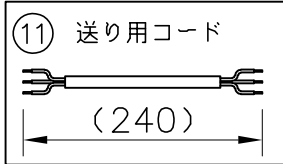

1250 (ワイヤー吊りフランジ取付寸法)

断面詳細図

連結部詳細図

単色 (3000K) 調光タイプ			
入力電圧	AC100V	AC200V	AC240V
周波数	50/60Hz		
入力電流	0.63A	0.315A	0.262A
消費電力	63W		

6) 構造上の最大連結台数は8台までです。これ以上の連結の場合は振れ止め等の

施工が必要になりますので、特注仕様にて別途ご相談ください。

5) 単体での使用はできません。必ずエンド用、中間用と連結してご使用ください。