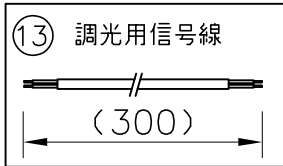

1250 (ワイヤー吊りフランジ取付寸法)

断面詳細図

連結部詳細図

単色 (3000K) 調光タイプ			
入力電圧	AC100V	AC200V	AC240V
周波数	50/60Hz		
入力電流	0.63A	0.315A	0.262A
消費電力	63W		

6) 構造上の最大連結台数は8台までです。これ以上の連結の場合は振れ止め等の

施工が必要になりますので、特注仕様にて別途ご相談ください。

5) 単体での使用はできません。必ずエンド用、中間用と連結してご使用ください。