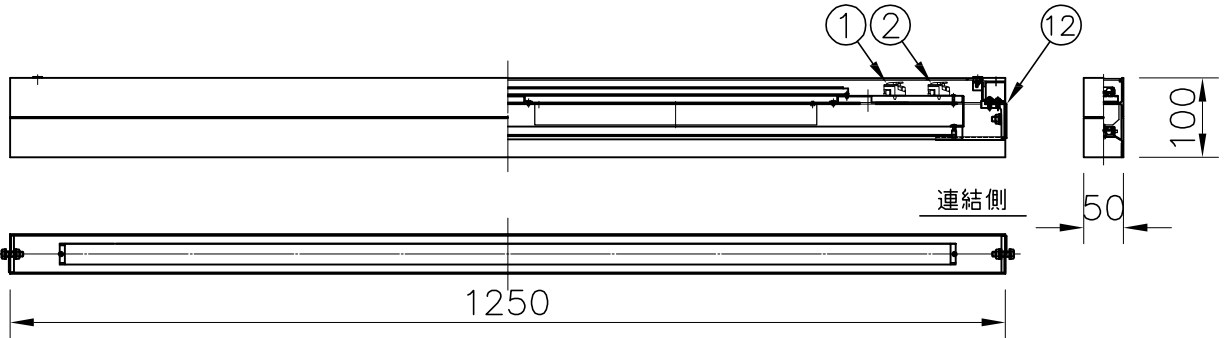

1250 (ワイヤー吊りフランジ取付寸法)

断面詳細図

連結部詳細図

単色 (3000K) 調光タイプ			
入力電圧	AC100V	AC200V	AC240V
周波数	50/60Hz		
入力電流	0.63A	0.315A	0.262A
消費電力	63W		

6) 構造上の最大連結台数は8台までです。これ以上の連結の場合は振れ止め等の

施工が必要になりますので、特注仕様にて別途ご相談ください。

5) 単体での使用はできません。必ずエンド用、中間用と連結してご使用ください。

4) 電気設備基準及び内線規定に従って工事し、必要に応じてD種(第三種)

接地工事を行なってください。

3) 周囲温度: 5~35℃で使用してください。

2) フランジは別売となります。本製品のみでのご使用はできません。

注記1) 調光用コントロールとこの電源装置との調光信号線は、CPEV線

(φ0.9mm×1ペア~φ1.2mm×1ペア)を使用してください。

△安全上のご注意

- 一般屋内用器具です。屋外や、水気、湿気のある所には取付け出来ません。絶縁不良による感電・火災の原因となることがあります。
- ワイヤ吊り専用器具です。吊り木等で補強された天井材にワイヤ取付部品で取付けてください。傾斜天井には取付けないでください。指定外取付けは落下のおそれがあります。