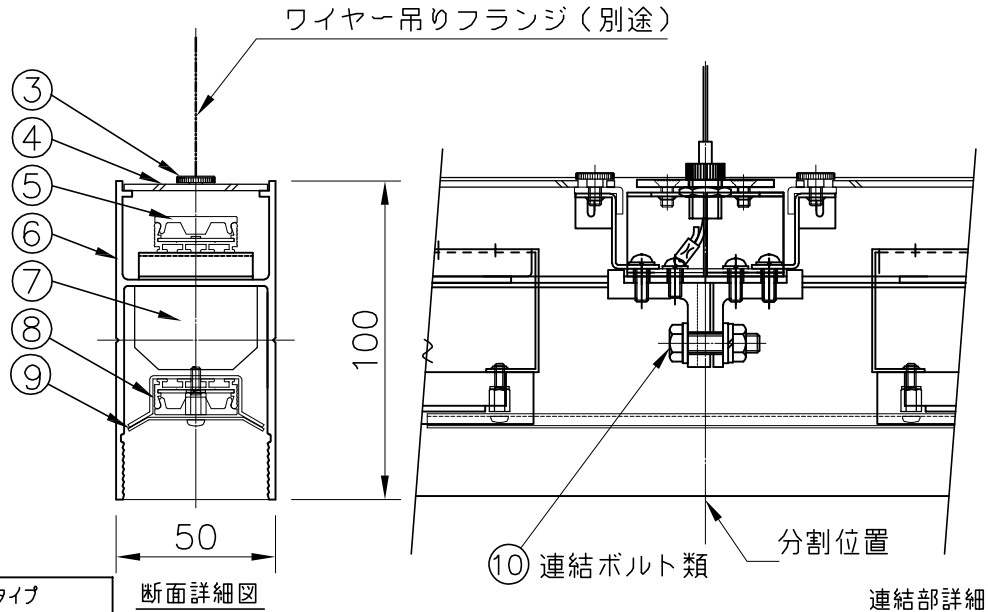

1250 (ワイヤー吊りフランジ取付寸法)

断面詳細図

連結部詳細図

単色 (3000K) 調光タイプ			
入力電圧	AC100V	AC200V	AC240V
周波数	50/60Hz		
入力電流	0.63A	0.315A	0.262A
消費電力	63W		

6) 構造上の最大連結台数は8台までです。これ以上の連結の場合は振れ止め等の

施工が必要になりますので、特注仕様にて別途ご相談ください。

5) 単体での使用はできません。必ずエンド用、中間用と連結してご使用ください。

4) 電気設備基準及び内線規定に従って工事し、必要に応じてD種(第三種)

接地工事を行なってください。

3) 周囲温度: 5~35℃で使用してください。

2) フランジは別売となります。本製品のみでのご使用はできません。

注記1) 調光用コントロールとこの電源装置との調光信号線は、CPEV線

(φ0.9mm×1ペア~φ1.2mm×1ペア)を使用してください。

△安全上のご注意

- 一般屋内用器具です。屋外や、水気、湿気のある所には取付け出来ません。絶縁不良による感電・火災の原因となることがあります。
- ワイヤ吊り専用器具です。吊り木等で補強された天井材にワイヤ取付部品で取付けてください。傾斜天井には取付けないでください。指定外取付けは落下のおそれがあります。