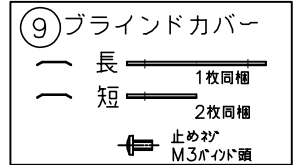

1250 (ワイヤー吊りフランジ取付寸法)

断面詳細図

連結部詳細図

単色 (3000K) 調光タイプ			
入力電圧	AC100V	AC200V	AC240V
周波数	50/60Hz		
入力電流	0.63A	0.315A	0.262A
消費電力	63W		

6) 構造上の最大連結台数は8台までです。これ以上の連結の場合は振れ止め等の

施工が必要になりますので、特注仕様にて別途ご相談ください。

5) 単体での使用はできません。必ずエンド用、中間用と連結してご使用ください。