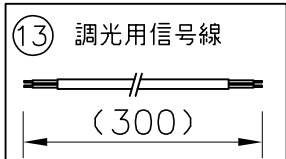

1250 (ワイヤー吊りフランジ取付寸法)

単色 (3000K) 調光タイプ			
入力電圧	AC100V	AC200V	AC240V
周波数	50/60Hz		
入力電流	0.63A	0.315A	0.262A
消費電力	63W		

6) 構造上の最大連結台数は8台までです。これ以上の連結の場合は振れ止め等の

施工が必要になりますので、特注仕様にて別途ご相談ください。

5) 単体での使用はできません。必ずエンド用、中間用と連結してご使用ください。

器具タイプ	連結中間用(屋内用) 調光可(PMW信号制御) AC100~240V
使用光源	LED54W Ra90 白色(4000K)
色種	S(シルバー)

第三角法	作図	開発部	単位	mm	尺度	質量	3.8 kg
------	----	-----	----	----	----	----	--------

※本品の規格および外観は改良のため予告なしに変更する事がありますので、あらかじめご了承ください。