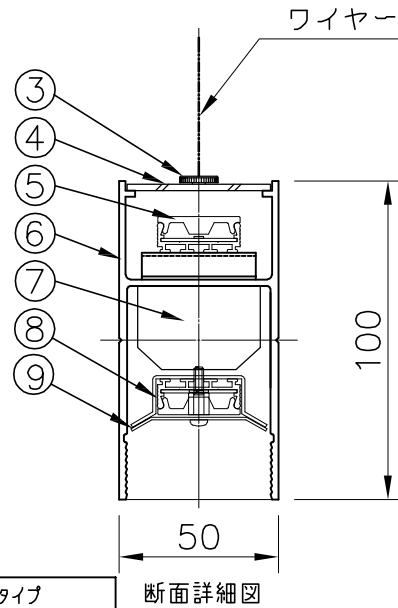

1250 (ワイヤー吊りフランジ取付寸法)

単色 (3000K) 調光タイプ			
入力電圧	AC100V	AC200V	AC240V
周波数	50/60Hz		
入力電流	0.63A	0.315A	0.262A
消費電力	63W		

6) 構造上の最大連結台数は8台までです。これ以上の連結の場合は振れ止め等の

施工が必要になりますので、特注仕様にて別途ご相談ください。

5) 単体での使用はできません。必ずエンド用、中間用と連結してご使用ください。

4) 電気設備基準及び内線規定に従って工事し、必要に応じてD種(第三種)接地工事を行なってください。

3) 周囲温度: 5~35℃で使用してください。

2) フランジは別売となります。本製品のみでのご使用はできません。

注記1) 調光用コントロールとこの電源装置との調光信号線は、CPEV線(φ0.9mm×1ペア~φ1.2mm×1ペア)を使用してください。

△安全上のご注意

- 一般屋内用器具です。屋外や、水気、湿気のある所には取付け出来ません。絶縁不良による感電・火災の原因となることがあります。
- ワイヤ吊り専用器具です。吊り木等で補強された天井材にワイヤ取付部品で取付けてください。傾斜天井には取付けないでください。指定外取付けは落下のおそれがあります。

品番	品名	材質	数量	摘要
13	調光用信号線	ビニール	1	L:300mm 2芯
12	連結金具	ZDC	1	
11	送り用コード	ビニール	1	L:240mm 3芯
10	連結用ボルト類	SWRH	各1	ユニコM6用(ボルト・ナット)(ワッシャー・スプリングワッシャー)
9	ブラインドカバー	SPC	3	シルバー塗装仕上げ 長・短 同梱
8	下側LEDユニット		1	31W
7	電源装置		2	100V 50/60Hz

器具タイプ	連結中間用(屋内用) 調光可(PMW信号制御) AC100~240V
使用光源	LED54W Ra90 白色(4000K)
色種	S(シルバー)

第三角法	作図	開発部	単位	mm	尺度	質量	3.8 kg
------	----	-----	----	----	----	----	--------

※本品の規格および外観は改良のため予告なしに変更する事がありますので、あらかじめご了承ください。