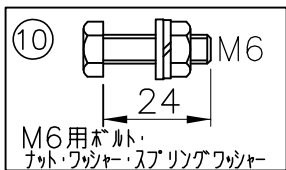

1250 (ワイヤー吊りフランジ取付寸法)

単色 (3000K) 調光タイプ			
入力電圧	AC100V	AC200V	AC240V
周波数	50/60Hz		
入力電流	0.63A	0.315A	0.262A
消費電力	63W		

6) 構造上の最大連結台数は8台までです。これ以上の連結の場合は振れ止め等の

施工が必要になりますので、特注仕様にて別途ご相談ください。

5) 単体での使用はできません。必ずエンド用、中間用と連結してご使用ください。

器具タイプ	連結中間用(屋内用) 調光可(PMW信号制御) AC100~240V
使用光源	LED54W Ra90 白色(4000K)
色種	S(シルバー)

第三角法	作図	開発部	単位	mm	尺度	質量	3.8 kg
------	----	-----	----	----	----	----	--------

※本品の規格および外観は改良のため予告なしに変更する事がありますので、あらかじめご了承ください。