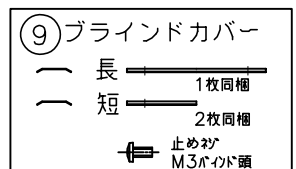

1250 (ワイヤー吊りフランジ取付寸法)

単色 (3000K) 調光タイプ			
入力電圧	AC100V	AC200V	AC240V
周波数	50/60Hz		
入力電流	0.63A	0.315A	0.262A
消費電力	63W		

6) 構造上の最大連結台数は8台までです。これ以上の連結の場合は振れ止め等の

施工が必要になりますので、特注仕様にて別途ご相談ください。

5) 単体での使用はできません。必ずエンド用、中間用と連結してご使用ください。