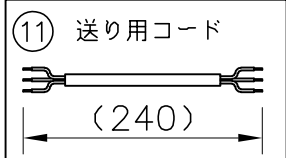

1250 (ワイヤー吊りフランジ取付寸法)

単色 (3000K) 調光タイプ			
入力電圧	AC100V	AC200V	AC240V
周波数	50/60Hz		
入力電流	0.63A	0.315A	0.262A
消費電力	63W		

6) 構造上の最大連結台数は8台までです。これ以上の連結の場合は振れ止め等の

施工が必要になりますので、特注仕様にて別途ご相談ください。

5) 単体での使用はできません。必ずエンド用、中間用と連結してご使用ください。

器具タイプ	連結中間用(屋内用) 調光可(PMW信号制御) AC100~240V
使用光源	LED54W Ra90 白色(4000K)
色種	S(シルバー)

第三角法	作図	開発部	単位	mm	尺度	質量	3.8 kg
------	----	-----	----	----	----	----	--------

※本品の規格および外観は改良のため予告なしに変更する事がありますので、あらかじめご了承ください。