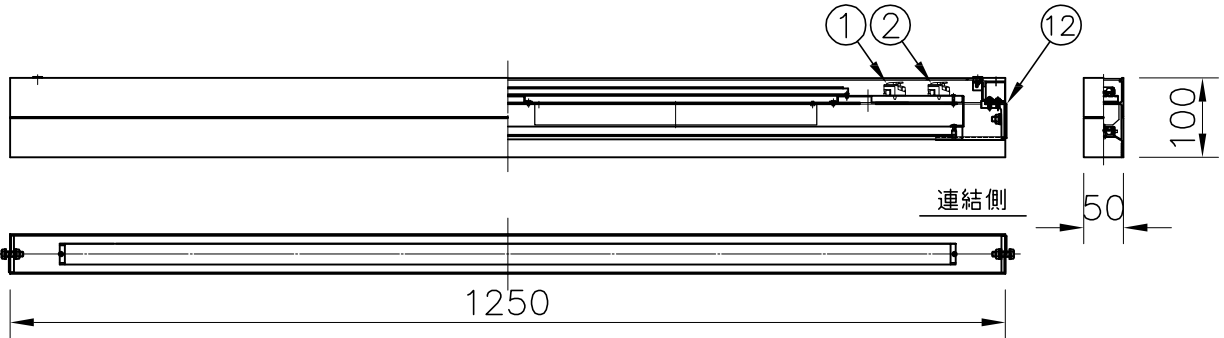

1250 (ワイヤー吊りフランジ取付寸法)

単色 (3000K) 調光タイプ			
入力電圧	AC100V	AC200V	AC240V
周波数	50/60Hz		
入力電流	0.63A	0.315A	0.262A
消費電力	63W		

6) 構造上の最大連結台数は8台までです。これ以上の連結の場合は振れ止め等の

施工が必要になりますので、特注仕様にて別途ご相談ください。

5) 単体での使用はできません。必ずエンド用、中間用と連結してご使用ください。

4) 電気設備基準及び内線規定に従って工事し、必要に応じてD種(第三種)接地工事を行なってください。

3) 周囲温度: 5~35℃で使用してください。

2) フランジは別売となります。本製品のみでのご使用はできません。

注記1) 調光用コントロールとこの電源装置との調光信号線は、CPEV線(φ0.9mm×1ペア~φ1.2mm×1ペア)を使用してください。

△安全上のご注意

- 一般屋内用器具です。屋外や、水気、湿気のある所には取付け出来ません。絶縁不良による感電・火災の原因となることがあります。
- ワイヤ吊り専用器具です。吊り木等で補強された天井材にワイヤ取付部品で取付けてください。傾斜天井には取付けないでください。指定外取付けは落下のおそれがあります。

器具タイプ	連結中間用(屋内用) 調光可(PMW信号制御) AC100~240V
使用光源	LED54W Ra90 白色(4000K)
色種	S(シルバー)

第三角法	作図	開発部	単位	mm	尺度	質量	3.8 kg
------	----	-----	----	----	----	----	--------

※本品の規格および外観は改良のため予告なしに変更する事がありますので、あらかじめご了承ください。