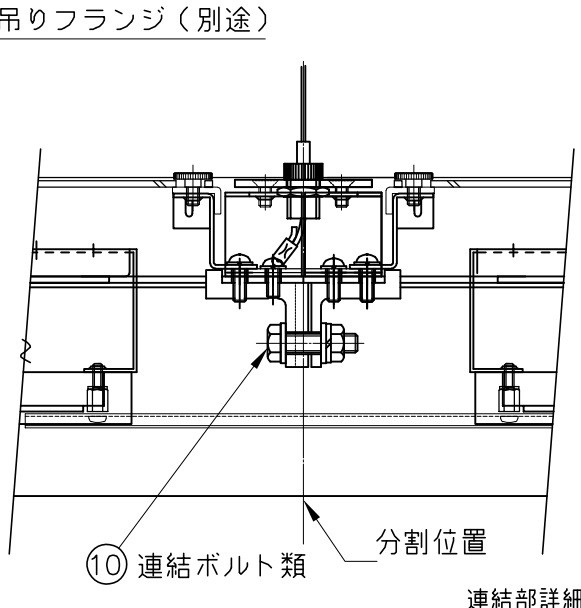

1250 (ワイヤー吊りフランジ取付寸法)

単色 (3000K) 調光タイプ			
入力電圧	AC100V	AC200V	AC240V
周波数	50/60Hz		
入力電流	0.63A	0.315A	0.262A
消費電力	63W		

6) 構造上の最大連結台数は8台までです。これ以上の連結の場合は振れ止め等の

施工が必要になりますので、特注仕様にて別途ご相談ください。

5) 単体での使用はできません。必ずエンド用、中間用と連結してご使用ください。

4) 電気設備基準及び内線規定に従って工事し、必要に応じてD種(第三種)接地工事を行なってください。

3) 周囲温度: 5~35℃で使用してください。

2) フランジは別売となります。本製品のみでのご使用はできません。

注記1) 調光用コントロールとこの電源装置との調光信号線は、CPEV線(φ0.9mm×1ペア~φ1.2mm×1ペア)を使用してください。

△安全上のご注意

- 一般屋内用器具です。屋外や、水気、湿気のある所には取付け出来ません。絶縁不良による感電・火災の原因となることがあります。
- ワイヤ吊り専用器具です。吊り木等で補強された天井材にワイヤ取付部品で取付けてください。傾斜天井には取付けないでください。指定外取付けは落下のおそれがあります。

器具タイプ	連結中間用(屋内用) 調光可(PMW信号制御) AC100~240V
使用光源	LED54W Ra90 白色(4000K)
色種	S(シルバー)

第三角法	作図	開発部	単位	mm	尺度	質量	3.8 kg
------	----	-----	----	----	----	----	--------

※本品の規格および外観は改良のため予告なしに変更する事がありますので、あらかじめご了承ください。