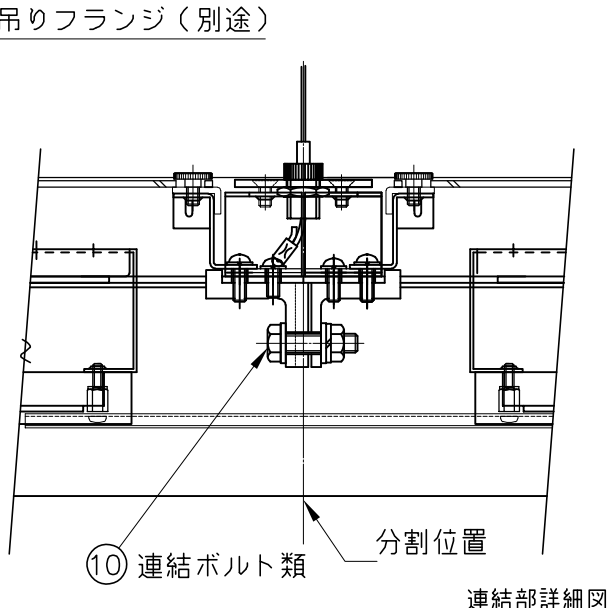

1250 (ワイヤー吊りフランジ取付寸法)

単色 (3000K) 調光タイプ			
入力電圧	AC100V	AC200V	AC240V
周波数	50/60Hz		
入力電流	0.63A	0.315A	0.262A
消費電力	63W		

6) 構造上の最大連結台数は8台までです。これ以上の連結の場合は振れ止め等の

施工が必要になりますので、特注仕様にて別途ご相談ください。

5) 単体での使用はできません。必ずエンド用、中間用と連結してご使用ください。

4) 電気設備基準及び内線規定に従って工事し、必要に応じてD種(第三種)接地工事を行なってください。

3) 周囲温度: 5~35℃で使用してください。

2) フランジは別売となります。本製品のみでのご使用はできません。

注記1) 調光用コントロールとこの電源装置との調光信号線は、CPEV線 (φ0.9mm×1ペア~φ1.2mm×1ペア)を使用してください。

△安全上のご注意

- 一般屋内用器具です。屋外や、水気、湿気のある所には取付け出来ません。絶縁不良による感電・火災の原因となることがあります。
- ワイヤ吊り専用器具です。吊り木等で補強された天井材にワイヤ取付部品で取付けてください。傾斜天井には取付けないでください。指定外取付けは落下のおそれがあります。

器具タイプ	連結中間用(屋内用) 調光可(PMW信号制御) AC100~240V
使用光源	LED54W Ra90 温白色(3500K)
色種	W(白)

第三角法	作図	開発部	単位	mm	尺度	質量	3.8 kg	カタログ番号	F718CW	型番	04FB-54B4-2W
------	----	-----	----	----	----	----	--------	--------	--------	----	--------------