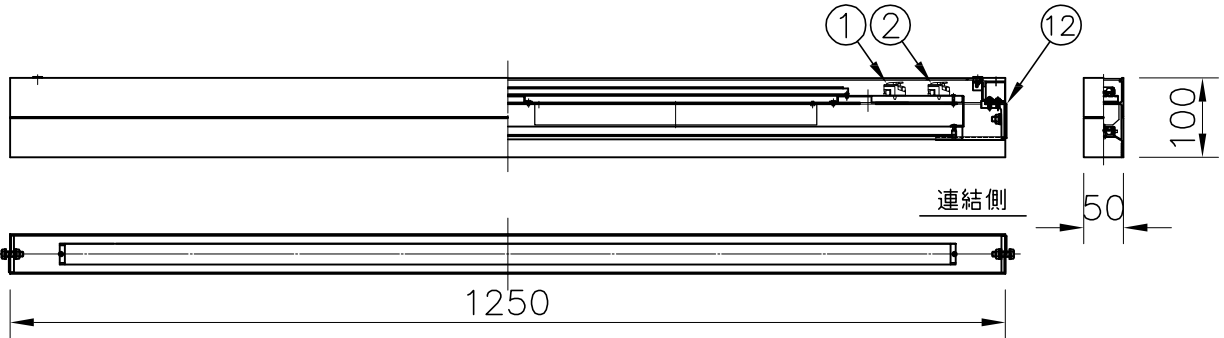

1250 (ワイヤー吊りフランジ取付寸法)

単色 (3000K) 調光タイプ			
入力電圧	AC100V	AC200V	AC240V
周波数	50/60Hz		
入力電流	0.63A	0.315A	0.262A
消費電力	63W		

6) 構造上の最大連結台数は8台までです。これ以上の連結の場合は振れ止め等の

施工が必要になりますので、特注仕様にて別途ご相談ください。

5) 単体での使用はできません。必ずエンド用、中間用と連結してご使用ください。

4) 電気設備基準及び内線規定に従って工事し、必要に応じてD種(第三種)接地工事を行なってください。

3) 周囲温度: 5~35℃で使用してください。

2) フランジは別売となります。本製品のみでのご使用はできません。

注記1) 調光用コントロールとこの電源装置との調光信号線は、CPEV線 (φ0.9mm×1ペア~φ1.2mm×1ペア)を使用してください。

△安全上のご注意

- 一般屋内用器具です。屋外や、水気、湿気のある所には取付け出来ません。絶縁不良による感電・火災の原因となることがあります。
- ワイヤ吊り専用器具です。吊り木等で補強された天井材にワイヤ取付部品で取付けてください。傾斜天井には取付けないでください。指定外取付けは落下のおそれがあります。

器具タイプ	連結中間用(屋内用) 調光可(PMW信号制御) AC100~240V
使用光源	LED54W Ra90 温白色(3500K)
色種	W(白)

第三角法	作図	開発部	単位	mm	尺度	質量	3.8 kg	カタログ番号	F718CW	型番	04FB-54B4-2W
------	----	-----	----	----	----	----	--------	--------	--------	----	--------------