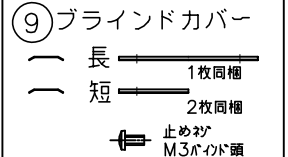

1250 (ワイヤー吊りフランジ取付寸法)

単色 (3000K) 調光タイプ			
入力電圧	AC100V	AC200V	AC240V
周波数	50/60Hz		
入力電流	0.63A	0.315A	0.262A
消費電力	63W		

6) 構造上の最大連結台数は8台までです。これ以上の連結の場合は振れ止め等の

施工が必要になりますので、特注仕様にて別途ご相談ください。

5) 単体での使用はできません。必ずエンド用、中間用と連結してご使用ください。