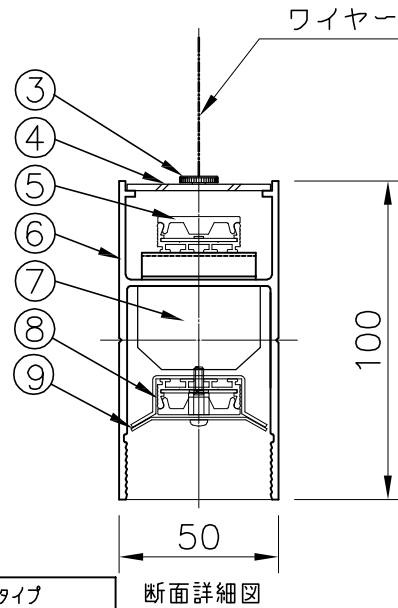

1250 (ワイヤー吊りフランジ取付寸法)

単色 (3000K) 調光タイプ			
入力電圧	AC100V	AC200V	AC240V
周波数	50/60Hz		
入力電流	0.63A	0.315A	0.262A
消費電力	63W		

6) 構造上の最大連結台数は8台までです。これ以上の連結の場合は振れ止め等の

施工が必要になりますので、特注仕様にて別途ご相談ください。

5) 単体での使用はできません。必ずエンド用、中間用と連結してご使用ください。

4) 電気設備基準及び内線規定に従って工事し、必要に応じてD種(第三種)接地工事を行なってください。

3) 周囲温度: 5~35℃で使用してください。

2) フランジは別売となります。本製品のみでのご使用はできません。

注記1) 調光用コントロールとこの電源装置との調光信号線は、CPEV線 (φ0.9mm×1ペア~φ1.2mm×1ペア)を使用してください。

△安全上のご注意

- 一般屋内用器具です。屋外や、水気、湿気のある所には取付け出来ません。絶縁不良による感電・火災の原因となることがあります。
- ワイヤ吊り専用器具です。吊り木等で補強された天井材にワイヤ取付部品で取付けてください。傾斜天井には取付けないでください。指定外取付けは落下のおそれがあります。

品番	品名	材質	数量	摘要
13	調光用信号線	ビニール	1	L:300mm 2芯
12	連結金具	ZDC	1	
11	送り用コード	ビニール	1	L:240mm 3芯
10	連結用ボルト類	SWRH	各1	ユニコM6用(ボルト・ナット) (ワッシャー・スプリングワッシャー) ニルバー塗装仕上げ 長・短 同梱
9	ブラインドカバー	SPC	3	
8	下側LEDユニット		1	31W
7	電源装置		2	100V 50/60Hz

器具タイプ	連結中間用(屋内用) 調光可(PMW信号制御) AC100~240V
使用光源	LED54W Ra90 温白色(3500K)
色種	W(白)

第三角法	作図	開発部	単位	mm	尺度	質量	3.8 kg	カタログ番号	F718CW	型番	04FB-54B4-2W
------	----	-----	----	----	----	----	--------	--------	--------	----	--------------