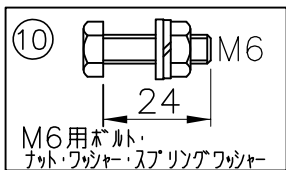

1250 (ワイヤー吊りフランジ取付寸法)

単色 (3000K) 調光タイプ			
入力電圧	AC100V	AC200V	AC240V
周波数	50/60Hz		
入力電流	0.63A	0.315A	0.262A
消費電力	63W		

6) 構造上の最大連結台数は8台までです。これ以上の連結の場合は振れ止め等の

施工が必要になりますので、特注仕様にて別途ご相談ください。

5) 単体での使用はできません。必ずエンド用、中間用と連結してご使用ください。

器具タイプ	連結中間用(屋内用) 調光可(PMW信号制御) AC100~240V
使用光源	LED54W Ra90 温白色(3500K)
色種	W(白)

第三角法	作図	開発部	単位	mm	尺度	質量	3.8 kg	カタログ番号	F718CW	型番	04FB-54B4-2W
------	----	-----	----	----	----	----	--------	--------	--------	----	--------------