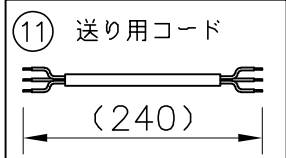

1250 (ワイヤー吊りフランジ取付寸法)

単色 (3000K) 調光タイプ			
入力電圧	AC100V	AC200V	AC240V
周波数	50/60Hz		
入力電流	0.63A	0.315A	0.262A
消費電力	63W		

6) 構造上の最大連結台数は8台までです。これ以上の連結の場合は振れ止め等の

施工が必要になりますので、特注仕様にて別途ご相談ください。

5) 単体での使用はできません。必ずエンド用、中間用と連結してご使用ください。