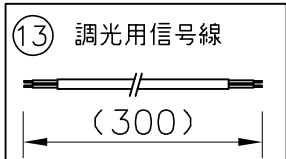

1250 (ワイヤー吊りフランジ取付寸法)

単色 (3000K) 調光タイプ			
入力電圧	AC100V	AC200V	AC240V
周波数	50/60Hz		
入力電流	0.63A	0.315A	0.262A
消費電力	63W		

6) 構造上の最大連結台数は8台までです。これ以上の連結の場合は振れ止め等の

施工が必要になりますので、特注仕様にて別途ご相談ください。

5) 単体での使用はできません。必ずエンド用、中間用と連結してご使用ください。