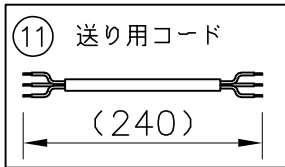

1250 (ワイヤー吊りフランジ取付寸法)

断面詳細図

連結部詳細図

単色 (3000K) 調光タイプ			
入力電圧	AC100V	AC200V	AC240V
周波数	50/60Hz		
入力電流	0.63A	0.315A	0.262A
消費電力	63W		

6) 構造上の最大連結台数は8台までです。これ以上の連結の場合は振れ止め等の

施工が必要になりますので、特注仕様にて別途ご相談ください。

5) 単体での使用はできません。必ずエンド用、中間用と連結してご使用ください。