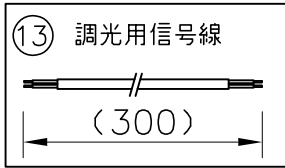

1250 (ワイヤー吊りフランジ取付寸法)

断面詳細図

連結部詳細図

単色 (3000K) 調光タイプ			
入力電圧	AC100V	AC200V	AC240V
周波数	50/60Hz		
入力電流	0.63A	0.315A	0.262A
消費電力	63W		

6) 構造上の最大連結台数は8台までです。これ以上の連結の場合は振れ止め等の

施工が必要になりますので、特注仕様にて別途ご相談ください。

5) 単体での使用はできません。必ずエンド用、中間用と連結してご使用ください。