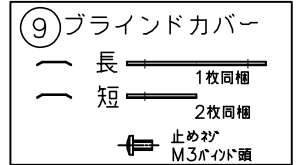

1250 (ワイヤー吊りフランジ取付寸法)

断面詳細図

連結部詳細図

単色 (3000K) 調光タイプ			
入力電圧	AC100V	AC200V	AC240V
周波数	50/60Hz		
入力電流	0.63A	0.315A	0.262A
消費電力	63W		

6) 構造上の最大連結台数は8台までです。これ以上の連結の場合は振れ止め等の

施工が必要になりますので、特注仕様にて別途ご相談ください。

5) 単体での使用はできません。必ずエンド用、中間用と連結してご使用ください。