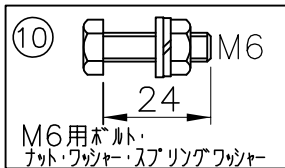

1250 (ワイヤー吊りフランジ取付寸法)

断面詳細図

連結部詳細図

単色 (3000K) 調光タイプ			
入力電圧	AC100V	AC200V	AC240V
周波数	50/60Hz		
入力電流	0.63A	0.315A	0.262A
消費電力	63W		

6) 構造上の最大連結台数は8台までです。これ以上の連結の場合は振れ止め等の

施工が必要になりますので、特注仕様にて別途ご相談ください。

5) 単体での使用はできません。必ずエンド用、中間用と連結してご使用ください。