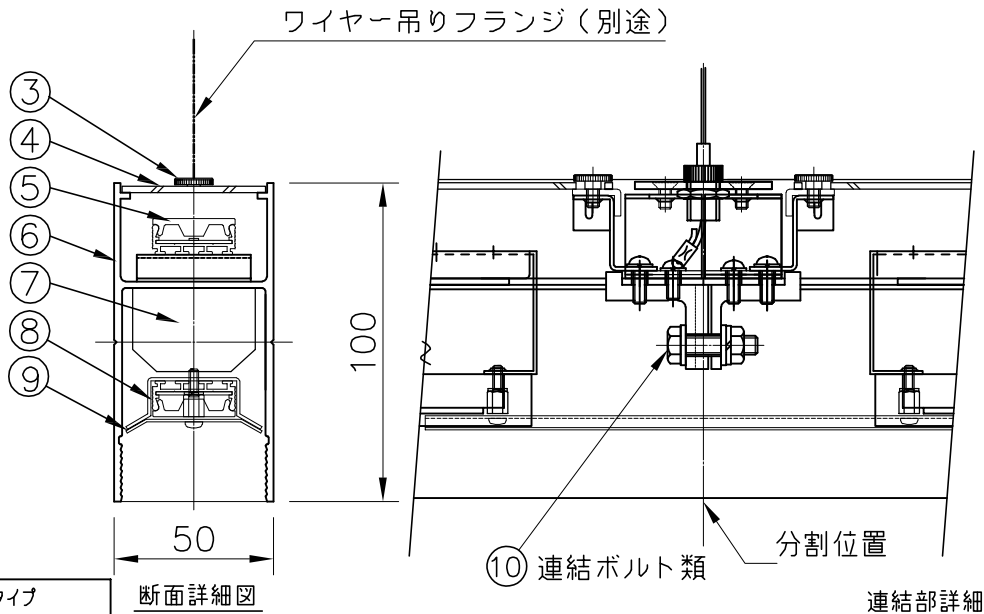

1250 (ワイヤー吊りフランジ取付寸法)

断面詳細図

連結部詳細図

単色 (3000K) 調光タイプ			
入力電圧	AC100V	AC200V	AC240V
周波数	50/60Hz		
入力電流	0.63A	0.315A	0.262A
消費電力	63W		

6) 構造上の最大連結台数は8台までです。これ以上の連結の場合は振れ止め等の

施工が必要になりますので、特注仕様にて別途ご相談ください。

5) 単体での使用はできません。必ずエンド用、中間用と連結してご使用ください。

4) 電気設備基準及び内線規定に従って工事し、必要に応じてD種(第三種)

接地工事を行なってください。

3) 周囲温度: 5~35℃で使用してください。

2) フランジは別売となります。本製品のみでのご使用はできません。

注記1) 調光用コントロールとこの電源装置との調光信号線は、CPEV線

(φ0.9mm×1ペア~φ1.2mm×1ペア)を使用してください。

△安全上のご注意

- 一般屋内用器具です。屋外や、水気、湿気のある所には取付け出来ません。絶縁不良による感電・火災の原因となることがあります。
- ワイヤ吊り専用器具です。吊り木等で補強された天井材にワイヤ取付部品で取付けてください。傾斜天井には取付けないでください。指定外取付けは落下のおそれがあります。