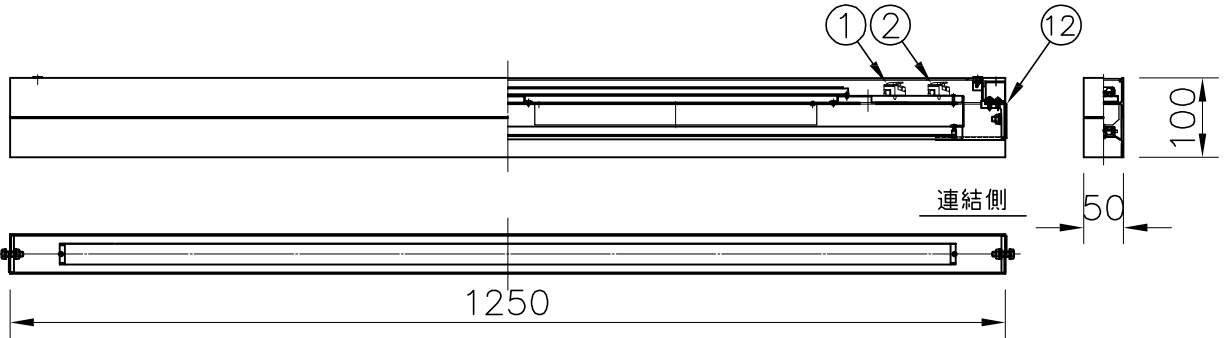

1250 (ワイヤー吊りフランジ取付寸法)

断面詳細図

連結部詳細図

単色 (3000K) 調光タイプ			
入力電圧	AC100V	AC200V	AC240V
周波数	50/60Hz		
入力電流	0.63A	0.315A	0.262A
消費電力	63W		

6) 構造上の最大連結台数は8台までです。これ以上の連結の場合は振れ止め等の

施工が必要になりますので、特注仕様にて別途ご相談ください。

5) 単体での使用はできません。必ずエンド用、中間用と連結してご使用ください。

4) 電気設備基準及び内線規定に従って工事し、必要に応じてD種(第三種)

接地工事を行なってください。

3) 周囲温度: 5~35℃で使用してください。

2) フランジは別売となります。本製品のみでのご使用はできません。

注記1) 調光用コントロールとこの電源装置との調光信号線は、CPEV線

(φ0.9mm×1ペア~φ1.2mm×1ペア)を使用してください。

△安全上のご注意

- 一般屋内用器具です。屋外や、水気、湿気のある所には取付け出来ません。絶縁不良による感電・火災の原因となることがあります。
- ワイヤ吊り専用器具です。吊り木等で補強された天井材にワイヤ取付部品で取付けてください。傾斜天井には取付けないでください。指定外取付けは落下のおそれがあります。