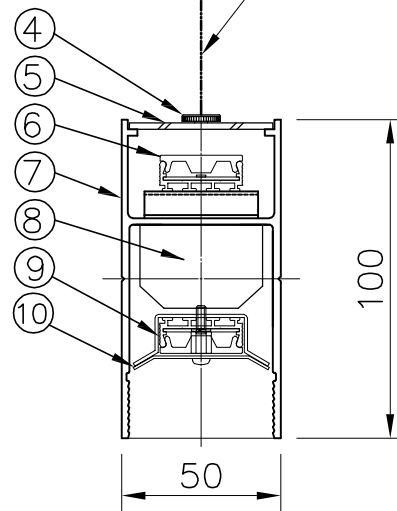

1220 (ワイヤー吊りフランジ取付寸法)

ワイヤー吊りフランジ (別途)

断面詳細図

単色 (3000K) 調光タイプ

入力電圧	AC100V	AC200V	AC240V
周波数	50/60Hz		
入力電流	0.63A	0.315A	0.262A
消費電力	63W		

4) 電気設備基準及び内線規定に従って工事し、必要に応じてD種 (第三種)

接地工事を行なってください。

3) 周囲温度: 5~35℃で使用してください。

2) フランジは別売となります。本製品のみでのご使用はできません。

注記1) 調光用コントロールとこの電源装置との調光信号線は、CPEV線

(φ0.9mm×1ペア~φ1.2mm×1ペア)を使用してください。

△安全上のご注意

- 一般屋内用器具です。屋外や、水気、湿気のある所には取付け出来ません。絶縁不良による感電・火災の原因となることがあります。
- ワイヤ吊り専用器具です。吊り木等で補強された天井材にワイヤ取付部品で取付けてください。傾斜天井には取付けないでください。指定外取付けは落下のおそれがあります。

13				6	上部LEDユニット		1	23W	
12				5	カバー	アクリル	1	t=2.0クリア	
11				4	ローレットネジ	BsBM	2	エポメト	
10	ブラインドカバー	SPC	2	シルバー色塗装	3	電源用端子台	樹脂	2	3P 20A300V アース付
9	下部LEDユニット		1	31W	2	調光用端子台	樹脂	2	2P 12A300V
8	電源装置		2	100V 50/60Hz	1	エンドキャップ	ABS	2	シルバー色塗装
7	本体	AS	1	シルバー色塗装	品番	品名	材質	数量	摘要
第三角法		作図	開発部	単位	mm	尺度	—	質量	3.8 kg