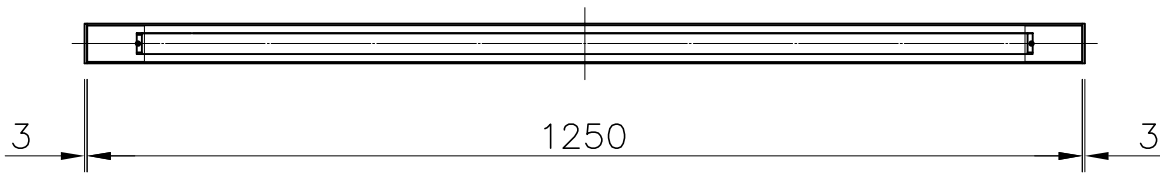

1220 (ワイヤー吊りフランジ取付寸法)

ワイヤー吊りフランジ (別途)

断面詳細図

単色 (3000K) 調光タイプ

入力電圧	AC100V	AC200V	AC240V
周波数	50/60Hz		
入力電流	0.63A	0.315A	0.262A
消費電力	63W		

4) 電気設備基準及び内線規定に従って工事し、必要に応じてD種 (第三種)

接地工事を行なってください。

3) 周囲温度: 5~35℃で使用してください。

2) フランジは別売となります。本製品のみでのご使用はできません。

注記1) 調光用コントロールとこの電源装置との調光信号線は、CPEV線

(φ0.9mm×1ペア~φ1.2mm×1ペア)を使用してください。

△安全上のご注意

- 一般屋内用器具です。屋外や、水気、湿気のある所には取付け出来ません。絶縁不良による感電・火災の原因となることがあります。
- ワイヤ吊り専用器具です。吊り木等で補強された天井材にワイヤ取付部品で取付けてください。傾斜天井には取付けないでください。指定外取付けは落下のおそれがあります。

13				6	上部LEDユニット		1	23W	
12				5	カバー	アクリル	1	t=2.0クリア	
11				4	ローレットネジ	BsBM	2	エポメト	
10	ブラインドカバー	SPC	2	シルバー色塗装	3	電源用端子台	樹脂	2	3P 20A300V アース付
9	下部LEDユニット		1	31W	2	調光用端子台	樹脂	2	2P 12A300V
8	電源装置		2	100V 50/60Hz	1	エンドキャップ	ABS	2	シルバー色塗装
7	本体	AS	1	シルバー色塗装	品番	品名	材質	数量	摘要
第三角法		作図	開発部	単位	mm	尺度	—	質量	3.8 kg