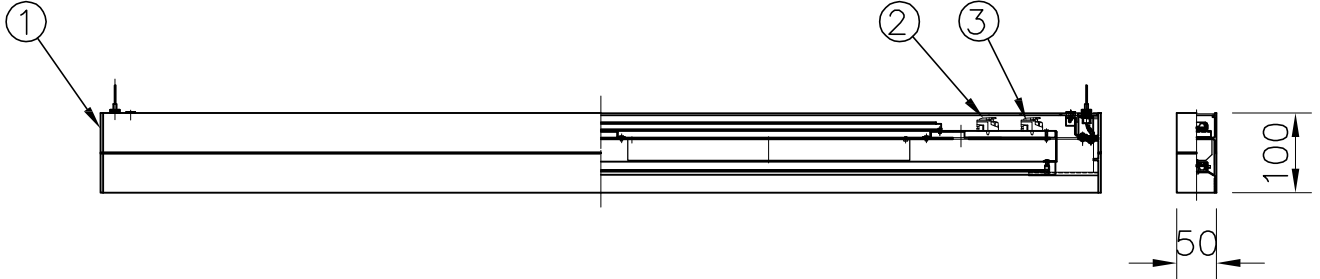

1220 (ワイヤー吊りフランジ取付寸法)

ワイヤー吊りフランジ (別途)

断面詳細図

単色 (3000K) 調光タイプ

入力電圧	AC100V	AC200V	AC240V
周波数	50/60Hz		
入力電流	0.63A	0.315A	0.262A
消費電力	63W		

4) 電気設備基準及び内線規定に従って工事し、必要に応じてD種 (第三種)

接地工事を行なってください。

3) 周囲温度: 5~35℃で使用してください。

2) フランジは別売となります。本製品のみでのご使用はできません。

注記1) 調光用コントロールとこの電源装置との調光信号線は、CPEV線

(φ0.9mm×1ペア~φ1.2mm×1ペア)を使用してください。

△安全上のご注意

- 一般屋内用器具です。屋外や、水気、湿気のある所には取付け出来ません。絶縁不良による感電・火災の原因となることがあります。
- ワイヤ吊り専用器具です。吊り木等で補強された天井材にワイヤ取付部品で取付けてください。傾斜天井には取付けないでください。指定外取付けは落下のおそれがあります。

13				6	上部LEDユニット		1	23W	
12				5	カバー	アクリル	1	t=2.0クリア	
11				4	ローレットネジ	BsBM	2	エポメト	
10	ブラインドカバー	SPC	2	シルバー色塗装	3	電源用端子台	樹脂	2	3P 20A300V アース付
9	下部LEDユニット		1	31W	2	調光用端子台	樹脂	2	2P 12A300V
8	電源装置		2	100V 50/60Hz	1	エンドキャップ	ABS	2	シルバー色塗装
7	本体	AS	1	シルバー色塗装	品番	品名	材質	数量	摘要
第三角法		作図	開発部	単位	mm	尺度	—	質量	3.8 kg