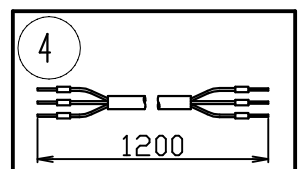

110823

連結図

■ストレートコネク

■フラットサイドコネク

■オーバーラップサイドコネク

2) オーバーラップサイドコネクの場合には (4) 送り配線は使用できません。

注記 1) 固定ネジは強く締め過ぎないこと。変形する可能性があります。

13				6					器具	サイドコネクター		
12				5					タイプ			
11				4	送り電線		1	L=750 3芯 VCTF				
10				3	六角レンチ	SS	1	黒色 呼び2.5	適合			
9				2	固定ネジ	SUS	2		ランプ			
8				1	連結金具	SPG	1	生地	色種			
7					品番	品名	材質	数量	摘要	カタログ		
										番号		
第三角法 作図 KI 単位 M/M 尺度 — 質量 0.1 kg										Z1138W	型番	60FZ-03K1-ZW