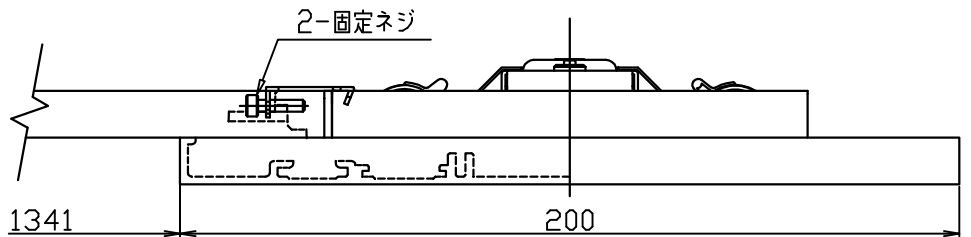

110823

連結図

■ストレートコネク

■フラットサイドコネク

■オーバーラップサイドコネク

2) オーバーラップサイドコネクの場合には (4) 送り配線は使用できません。

注記 1) 固定ネジは強く締め過ぎないこと。変形する可能性があります。

13				6					器具	サイドコネクター		
12				5					タイプ			
11				4	送り電線		1	L=750 3芯 VCTF				
10				3	六角レンチ	SS	1	黒色 呼び2.5	適合			
9				2	固定ネジ	SUS	2		ランプ			
8				1	連結金具	SPG	1	生地	色種			
7					品番	品名	材質	数量	摘要	カタログ		
										番号		
第三角法 作図 KI 単位 M/M 尺度 — 質量 0.1 kg										Z1138W	型番	60FZ-03K1-ZW