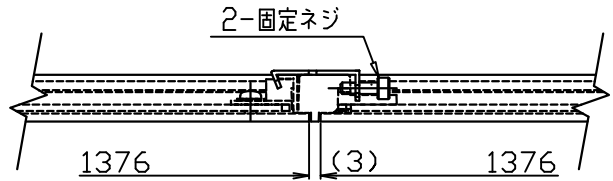

110823

連結図

■ストレートコネク

■フラットサイドコネク

■オーバーラップサイドコネク

2) オーバーラップサイドコネクの場合には (4) 送り配線は使用できません。

注記 1) 固定ネジは強く締め過ぎないこと。変形する可能性があります。

13				6					器具	サイドコネクター		
12				5					タイプ			
11				4	送り電線		1	L=750 3芯 VCTF				
10				3	六角レンチ	SS	1	黒色 呼び2.5	適合			
9				2	固定ネジ	SUS	2		ランプ			
8				1	連結金具	SPG	1	生地	色種			
7					品番	品名	材質	数量	摘要	カタログ		
										番号		
第三角法 作図 KI 単位 M/M 尺度 — 質量 0.1 kg										Z1138W	型番	60FZ-03K1-ZW