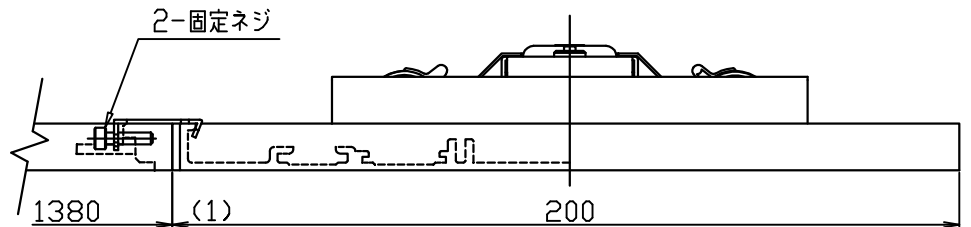

110823

連結図

■ストレートコネク

■フラットサイドコネク

■オーバーラップサイドコネク

2) オーバーラップサイドコネクの場合には (4) 送り配線は使用できません。

注記 1) 固定ネジは強く締め過ぎないこと。変形する可能性があります。

13				6					器具	サイドコネクター		
12				5					タイプ			
11				4	送り電線		1	L=750 3芯 VCTF				
10				3	六角レンチ	SS	1	黒色 呼び2.5	適合			
9				2	固定ネジ	SUS	2		ランプ			
8				1	連結金具	SPG	1	生地	色種			
7					品番	品名	材質	数量	摘要	カタログ		
										番号		
第三角法 作図 KI 単位 M/M 尺度 — 質量 0.1 kg										Z1138W	型番	60FZ-03K1-ZW