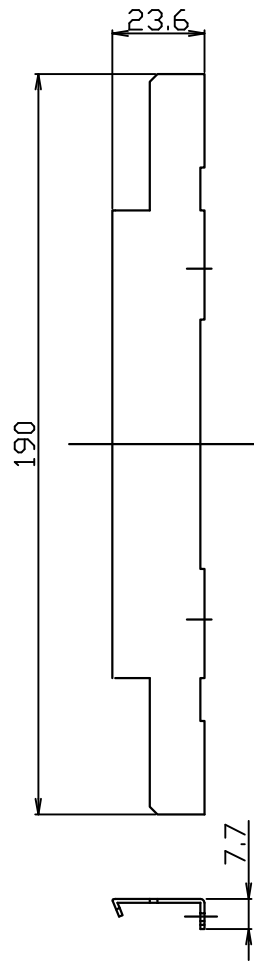

110823

連結図

■ストレートコネク

■フラットサイドコネク

■オーバーラップサイドコネク

2) オーバーラップサイドコネクの場合には (4) 送り配線は使用できません。

注記 1) 固定ネジは強く締め過ぎないこと。変形する可能性があります。

13				6					器具	サイドコネクター		
12				5					タイプ			
11				4	送り電線		1	L=750 3芯 VCTF				
10				3	六角レンチ	SS	1	黒色 呼び2.5	適合			
9				2	固定ネジ	SUS	2		ランプ			
8				1	連結金具	SPG	1	生地	色種			
7					品番	品名	材質	数量	摘要	カタログ		
										番号		
第三角法 作図 KI 単位 M/M 尺度 — 質量 0.1 kg										Z1138W	型番	60FZ-03K1-ZW