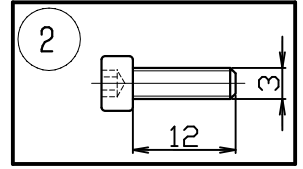

110823

連結図

■ストレートコネク

■フラットサイドコネク

■オーバーラップサイドコネク

2) オーバーラップサイドコネクの場合には (4) 送り配線は使用できません。

注記 1) 固定ネジは強く締め過ぎないこと。変形する可能性があります。

13				6					器具	サイドコネクター		
12				5					タイプ			
11				4	送り電線		1	L=750 3芯 VCTF				
10				3	六角レンチ	SS	1	黒色 呼び2.5	適合			
9				2	固定ネジ	SUS	2		ランプ			
8				1	連結金具	SPG	1	生地	色種			
7					品番	品名	材質	数量	摘要	カタログ		
										番号		
第三角法 作図 KI 単位 M/M 尺度 — 質量 0.1 kg										Z1138W	型番	60FZ-03K1-ZW