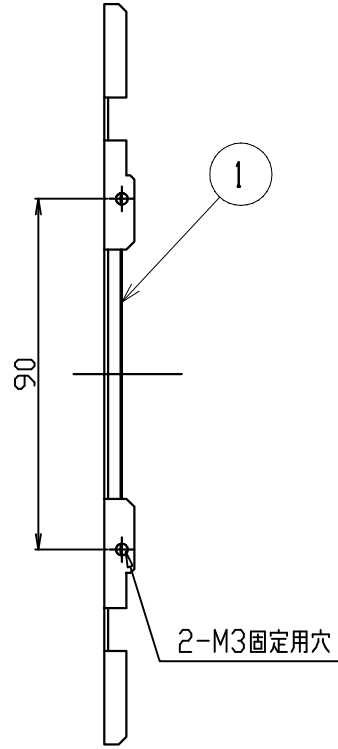

110823

連結図

■ストレートコネク

■フラットサイドコネク

■オーバーラップサイドコネク

2) オーバーラップサイドコネクの場合には (4) 送り配線は使用できません。

注記 1) 固定ネジは強く締め過ぎないこと。変形する可能性があります。

13				6					器具	サイドコネクター		
12				5					タイプ			
11				4	送り電線		1	L=750 3芯 VCTF				
10				3	六角レンチ	SS	1	黒色 呼び2.5	適合			
9				2	固定ネジ	SUS	2		ランプ			
8				1	連結金具	SPG	1	生地	色種			
7					品番	品名	材質	数量	摘要	カタログ		
										番号		
第三角法 作図 KI 単位 M/M 尺度 — 質量 0.1 kg										Z1138W	型番	60FZ-03K1-ZW