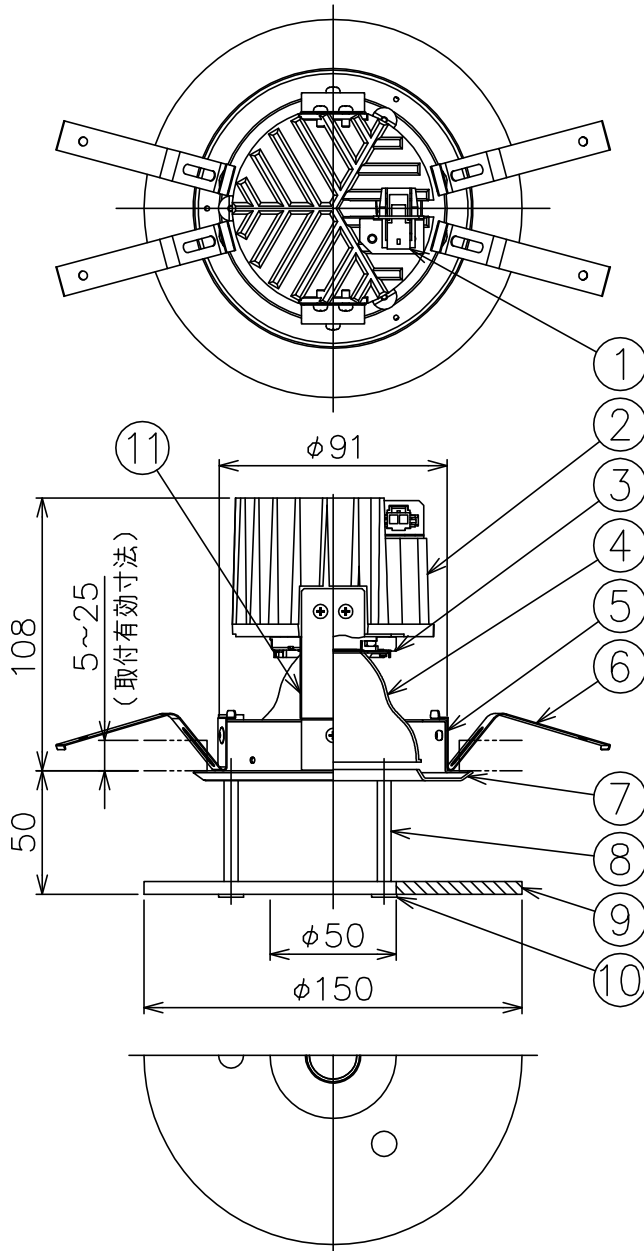

150520 161110 171010

適合電源装置 (別売)

カタログ番号	仕様	定格消費電力	
		100V	200V
Z6193	PWM信号制御方式調光電源 (1~100%)	14.5W	14.5W
Z6197	EcoSystem信号制御方式調光電源 (5~100%)	14W	14W

定格光束	1079 lm
------	---------

3) 周囲温度：5~35℃で使用してください。

2) やわらかい天井 (ロックウール) に対しての取付けは、天井材補強を行なってください。

注記1) 近接照射限度：0.1m [可燃物を0.1m未満で照射しないこと]

△ 安全上のご注意

- 一般屋内用器具です。屋外や、水気、湿気のある所には取付け出来ません。絶縁不良による感電・火災の原因となることがあります。
- 天井埋込み専用器具です。傾斜天井、壁面、床面には取付けないでください。指定外取付けは、火災・落下のおそれがあります。
- 断熱材、防音材で覆って取付けないでください。過熱による火災のおそれがあります。

M形

フローイング工法不可 密閉施工不可

- 被照射面とは0.1m以上離してください。過熱による火災のおそれがあります。

15				7	トリムリング	SPC	1	クロームメッキ	
14				6	取付バネ	SUS	4		
13				5	本体	SGC	1		
12				4	反射鏡	AP	1	鏡面仕上	
11	ヨーク	SGC	2	3	LED	-	1		
10	化粧ネジ	BsBM	3	2	放熱フィン	ADC	1	アルマイト仕上	
9	アクリルカバー	アクリル	1	1	コネクタ	ナイロン	1	白色 7A 300V	
8	支柱	BsBM	3						
第三角法		作図	KI	単位	mm	尺度	-	質量	0.7 kg