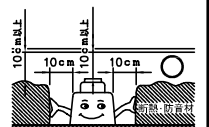

△ 安全上のご注意

- ○一般屋内用器具です。屋外や、水気、湿気のある所には取付け出来ません。絶縁不良による感電・火災の原因となることがあります。
- ○天井埋込み専用器具です。傾斜天井、壁面、床面には取付けないでください。指定外取付けは、火災・落下のおそれがあります。
- ○断熱材、防音材で覆って取付けないでください。過熱による火災のおそれがあります。

M形