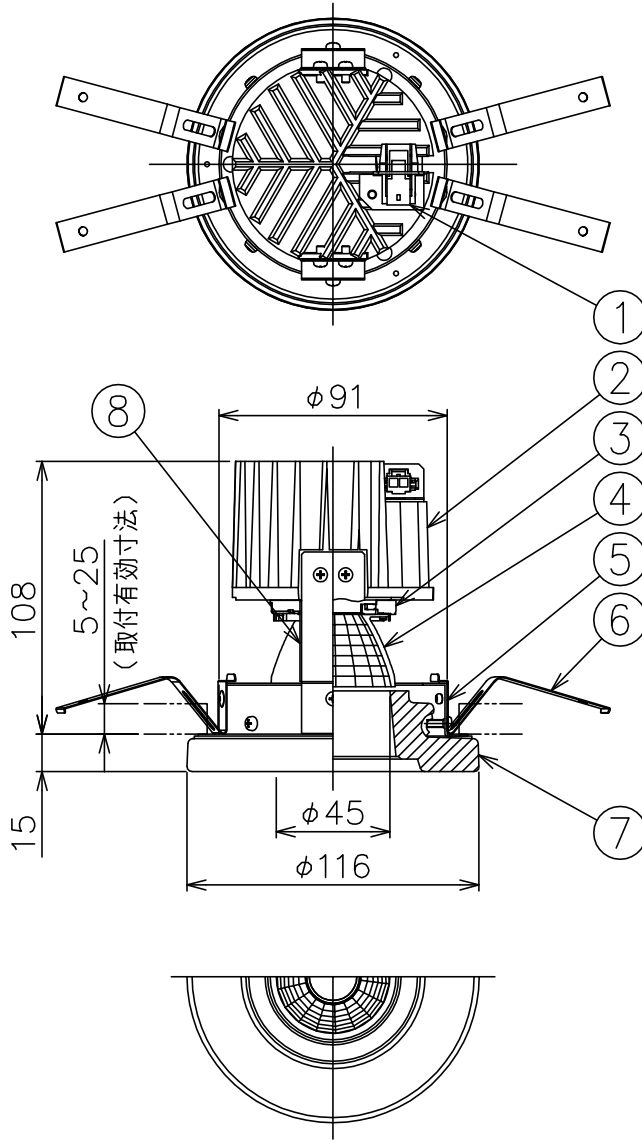

150520 161110 171010

yamagiwa

適合電源装置 (別売)

カタログ番号	仕様	定格消費電力	
		100V	200V
Z6193	PWM信号制御方式調光電源 (1~100%)	14.5W	14.5W
Z6197	EcoSystem信号制御方式調光電源 (5~100%)	14W	14W

定格光束 1001lm

③ 周囲温度：5~35℃で使用してください。

② やわらかい天井 (ロックウール) に対しての取付けは、天井材補強を行なってください。

注記1) 近接照射限度：0.1m [可燃物を0.1m未満で照射しないこと]

△ 安全上のご注意

- 一般屋内用器具です。屋外や、水気、湿気のある所には取付け出来ません。絶縁不良による感電・火災の原因となることがあります。
- 天井埋込み専用器具です。傾斜天井、壁面、床面には取付けないでください。指定外取付けは、火災・落下のおそれがあります。
- 断熱材、防音材で覆って取付けないでください。過熱による火災のおそれがあります。

M形

- 被照射面とは0.1m以上離してください。過熱による火災のおそれがあります。

15				7	ガラストリム	ガラス	1	クリアフロスト仕上	器具 タイプ	・ 屋内専用 (M形) ・ アクセサリータイプ
14				6	取付バネ	SUS	4			
13				5	本体	SGC	1		使用 光源	高効率LED 3000K 1300lm Ra85
12				4	反射鏡	AP	1	鏡面仕上		
11				3	LED	-	1		色種	
10				2	放熱フィン	ADC	1	アルマイト仕上		
9				1	コネクタ	ナイロン	1	白色 7A 300V	カタログ 番号	X137BW
8	ヨーク	SGC	2	品番	品名	材質	数量	摘要		
第三角法		作図	KI	単位	mm	尺度	-	質量	0.8 kg	