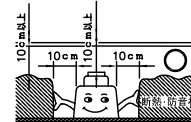

フローリング工法不可 密閉施工不可

器具タイプ	・屋内専用 ・ウォールウォッシュタイプ
使用光源	温白色タイプ(3500K) LED2000lmタイプ Ra85
色種	
カタログ番号	J518CN
型番	0AJJ-55B5-1N