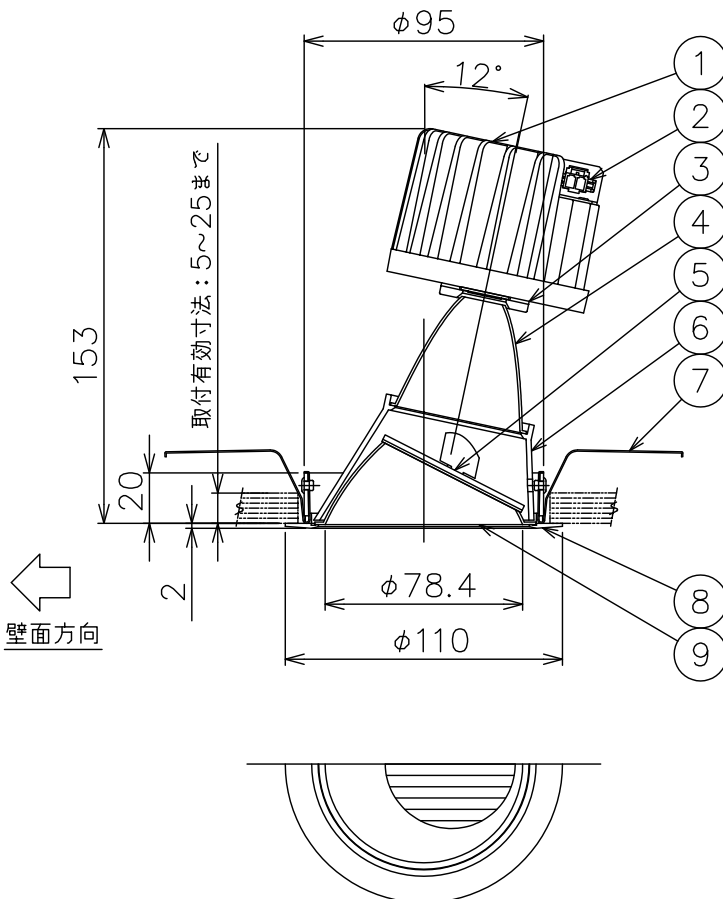

1707  
150408  
140930  
140708

切込寸法

適合電源装置 (別売)

		定格消費電力	
		100V	200V
Z6192	PWM信号制御方式調光電源(5~100%)	30W	29W
Z1214	LUTRON ECOSYSTEM方式調光電源(5~100%)	29W	29W

3) 周囲温度: 5~35℃で使用してください。

2) やわらかい天井(ロックウール) に対しての取付けは、天井材補強を行なってください。

注記1) 近接照射限度 : 0.1 m [可燃物を0.1 m未満で照射しないこと]

13				6	本体	ADC	1	白色塗装	
12				5	フィルター	アクリル	1	片面マット	
11				4	反射鏡	AP	1	鏡面仕上げ	
10				3	LEDコネクタ	樹脂	1	7A 300V 白色	
9	ウォール反射鏡	AP	1	鏡面仕上げ	2	コネクタ	樹脂	1	7A 300V 白色
8	トリムリング	ADC	1	白色塗装	1	ヒートシンク	ADC	1	黒色アルマイト
7	取付バネ	SUP	2	熱処理	品番	品名	材質	数量	摘要
第三角法	作図	開発	単位	mm	尺度	—	質量	0.6 kg	