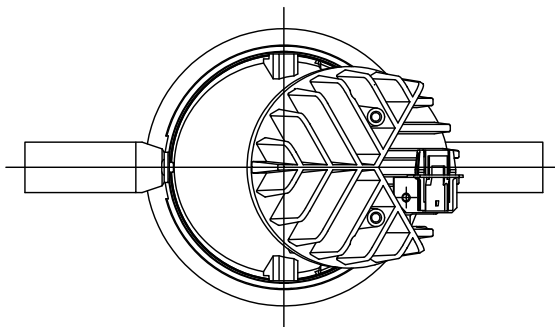

1707  
150408  
140930  
140708

切込寸法

適合電源装置 (別売)

		定格消費電力	
		100V	200V
Z6192	PWM信号制御方式調光電源(5~100%)	30W	29W
Z1214	LUTRON ECOSYSTEM方式調光電源(5~100%)	29W	29W

3) 周囲温度: 5~35℃で使用してください。

2) やわらかい天井(ロックウール) に対しての取付けは、天井材補強を行なってください。

注記1) 近接照射限度 : 0.1 m [可燃物を0.1 m未満で照射しないこと]

13				6	本体	ADC	1	白色塗装	
12				5	フィルター	アクリル	1	片面マット	
11				4	反射鏡	AP	1	鏡面仕上げ	
10				3	LEDコネクタ	樹脂	1	7A 300V 白色	
9	ウォール反射鏡	AP	1	鏡面仕上げ	2	コネクタ	樹脂	1	7A 300V 白色
8	トリムリング	ADC	1	白色塗装	1	ヒートシンク	ADC	1	黒色アルマイト
7	取付バネ	SUP	2	熱処理	品番	品名	材質	数量	摘要
第三角法	作図	開発	単位	mm	尺度	—	質量	0.6 kg	