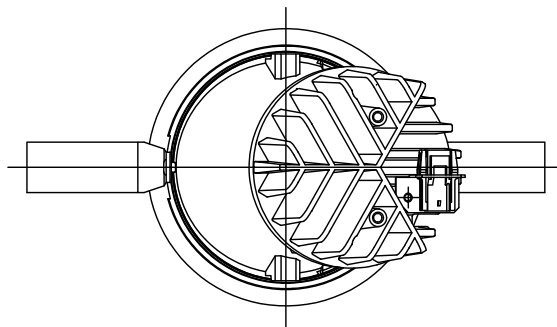

140708 140930 150408 1707

切込寸法

適合電源装置 (別売)

		定格消費電力	
		100V	200V
Z6192	PWM信号制御方式調光電源(5~100%)	30W	29W
Z1214	LUTRON ECOSYSTEM方式調光電源(5~100%)	29W	29W

3) 周囲温度: 5~35℃で使用してください。

2) やわらかい天井(ロックウール) に対しての取付けは、天井材補強を行なってください。

注記1) 近接照射限度 : 0.1m [可燃物を0.1m未満で照射しないこと]

13				6	本体	ADC	1	白色塗装	
12				5	フィルター	アクリル	1	片面マット	
11				4	反射鏡	AP	1	鏡面仕上げ	
10				3	LEDコネクタ	樹脂	1	7A 300V 白色	
9	ウォール反射鏡	AP	1	鏡面仕上げ	2	コネクタ	樹脂	7A 300V 白色	
8	トリムリング	ADC	1	白色塗装	1	ヒートシンク	ADC	黒色アルマイト	
7	取付バネ	SUP	2	熱処理	品番	品名	材質	数量	摘要
第三角法	作図	開発	単位	mm	尺度	—	質量	0.6 kg	