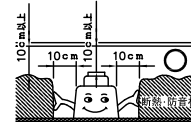

器具タイプ	・屋内専用 ・ウォールウォッシュタイプ		
使用光源	電球色タイプ(3000K) LED2000lmタイプ Ra85		
色種			
カタログ番号	J518BN	型番	0AJJ-54B8-1N

※本品の規格および外観は改良のため予告なしに変更する事がありますので、あらかじめご了承ください。