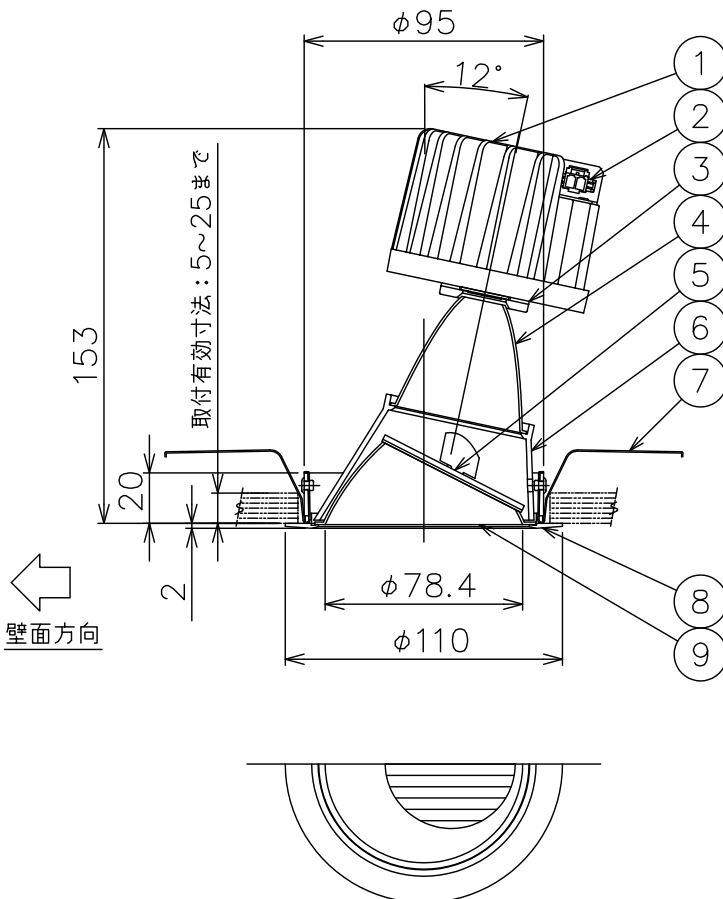

140708 140930 150408 1707

切込寸法

適合電源装置 (別売)

		定格消費電力	
		100V	200V
Z6192	PWM信号制御方式調光電源(5~100%)	30W	29W
Z1214	LUTRON ECOSYSTEM方式調光電源(5~100%)	29W	29W

3) 周囲温度: 5~35℃で使用してください。

2) やわらかい天井(ロックウール) に対しての取付けは、天井材補強を行なってください。

注記1) 近接照射限度 : 0.1m [可燃物を0.1m未満で照射しないこと]

13				6	本体	ADC	1	白色塗装	
12				5	フィルター	アクリル	1	片面マット	
11				4	反射鏡	AP	1	鏡面仕上げ	
10				3	LEDコネクタ	樹脂	1	7A 300V 白色	
9	ウォール反射鏡	AP	1	鏡面仕上げ	2	コネクタ	樹脂	7A 300V 白色	
8	トリムリング	ADC	1	白色塗装	1	ヒートシンク	ADC	黒色アルマイト	
7	取付バネ	SUP	2	熱処理	品番	品名	材質	数量	摘要
第三角法	作図	開発	単位	mm	尺度	—	質量	0.6 kg	