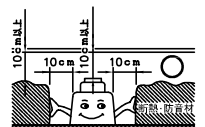

フローイング工法不可 密閉施工不可

- ○被照射面とは0.1m以上離してください。過熱による火災のおそれがあります。

器具タイプ	・屋内専用（M形） ・ベリワイドタイプ ・ユニバーサルタイプ		
使用光源	高演色LED 4000K 1300lm Ra95		
色種			
カタログ番号	X164DW	型番	60JX-GFB4-1N