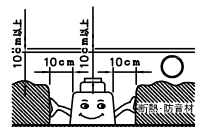

- ○被照射面とは0.1m以上離してください。過熱による火災のおそれがあります。

器具タイプ	・屋内専用（M形） ・ベリワイドタイプ ・ユニバーサルタイプ
使用光源	高演色LED 3500K 1300lm Ra95
色種	
カタログ番号	X164CW
型番	60JX-GEB7-1N