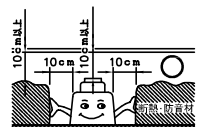

フローイング工法不可 密閉施工不可

- ○被照射面とは0.1m以上離してください。過熱による火災のおそれがあります。

器具タイプ	・屋内専用（M形） ・ベリワイドタイプ ・ユニバーサルタイプ		
使用光源	高演色LED 3000K 1300lm Ra95		
色種			
カタログ番号	X164BW	型番	60JX-GDB1-1N