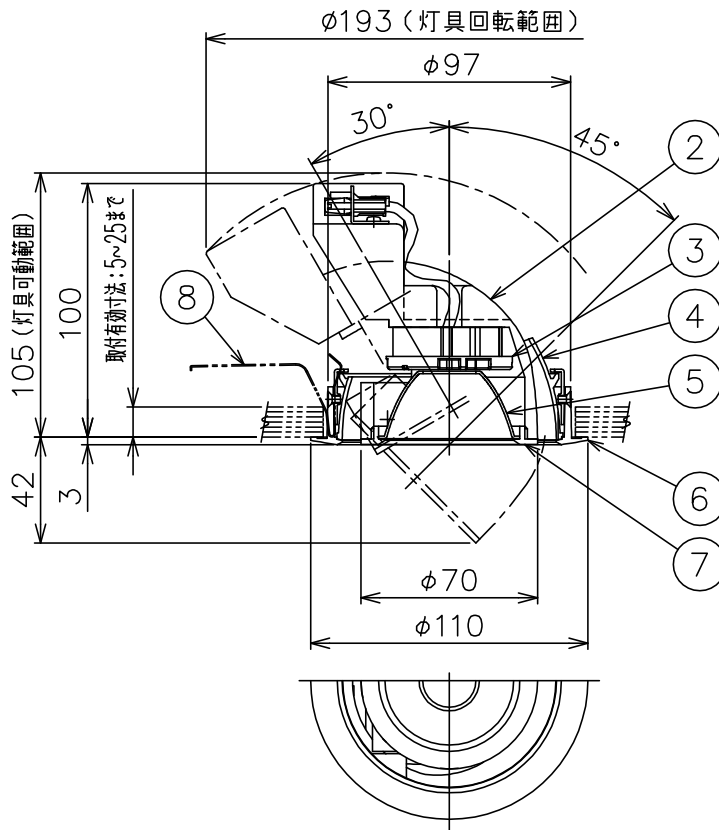

170728

yamagiwa

切込寸法

適合電源装置（別売）

カタログ番号	仕様	定格消費電力	
		100V	200V
Z6193	PWM信号制御方式調光電源（1～100%）	18.5W	18.5W
Z6197	EcoSystem信号制御方式調光電源（5～100%）	18W	18W

定格光束 1183 lm

3) 周囲温度：5～35℃で使用してください。

2) やわらかい天井（ロックウール）に対しての取付けは、天井材補強を行なってください。

注記1) 近接照射限度：0.1m [可燃物を0.1m未満で照射しないこと]

13				6	トリムリング	ADC	1	白色塗装	
12				5	反射鏡	AP	1	電線隠蔽カバー付	
11				4	ターンリング	ADC	1	黒色塗装	
10				3	LEDユニット		1		
9				2	本体	ADC	1	アルミ処理、白色塗装	
8	取付バネ	SUS	2	1	コネクタ	ナロ	1	白色 7A300V	
7	前面リング	ADC	1						
第三角法		作図	KI	単位	mm	尺度	—	質量	0.5 kg