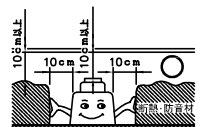

フローイング工法不可 密閉施工不可

- ○被照射面とは0.1m以上離してください。過熱による火災のおそれがあります。

器具タイプ	・屋内専用（M形） ・ワイドタイプ ・ユニバーサルタイプ		
使用光源	高演色LED 4000K 1300lm Ra95		
色種			
カタログ番号	X163DW	型番	60JX-GBB5-1N

※本品の規格および外観は改良のため予告なしに変更する事がありますので、あらかじめご了承ください。