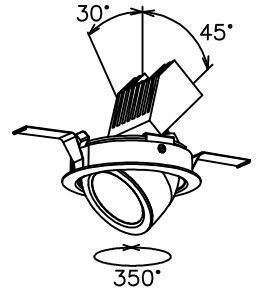

170728

yamagiwa

切込寸法

適合電源装置（別売）

カタログ番号	仕様	定格消費電力	
		100V	200V
Z6193	PWM信号制御方式調光電源（1～100%）	18.5W	18.5W
Z6197	EcoSystem信号制御方式調光電源（5～100%）	18W	18W

定格光束 1183 lm

3) 周囲温度：5～35℃で使用してください。

2) やわらかい天井（ロックウール）に対しての取付けは、天井材補強を行なってください。

注記1) 近接照射限度：0.1m [可燃物を0.1m未満で照射しないこと]

13				6	トリムリング	ADC	1	白色塗装	
12				5	反射鏡	AP	1	電線隠蔽カバー付	
11				4	ターンリング	ADC	1	黒色塗装	
10				3	LEDユニット		1		
9				2	本体	ADC	1	アルミ処理、白色塗装	
8	取付バネ	SUS	2	1	コネクタ	ナロ	1	白色 7A300V	
7	前面リング	ADC	1						
第三角法		作図	KI	単位	mm	尺度	—	質量	0.5 kg