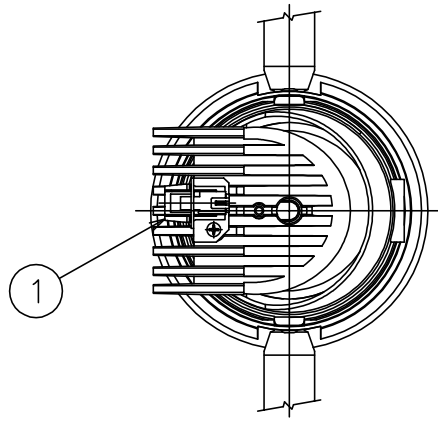

170728

yamagiwa

切込寸法

適合電源装置（別売）

カタログ番号	仕様	定格消費電力	
		100V	200V
Z6193	PWM信号制御方式調光電源（1～100%）	18.5W	18.5W
Z6197	EcoSystem信号制御方式調光電源（5～100%）	18W	18W

定格光束 1183 lm

3) 周囲温度：5～35℃で使用してください。

2) やわらかい天井（ロックウール）に対しての取付けは、天井材補強を行なってください。

注記1) 近接照射限度：0.1m [可燃物を0.1m未満で照射しないこと]

13				6	トリムリング	ADC	1	白色塗装	
12				5	反射鏡	AP	1	電線隠蔽カバー付	
11				4	ターンリング	ADC	1	黒色塗装	
10				3	LEDユニット		1		
9				2	本体	ADC	1	アルミ処理、白色塗装	
8	取付バネ	SUS	2	1	コネクタ	ナロ	1	白色 7A300V	
7	前面リング	ADC	1						
第三角法		作図	KI	単位	mm	尺度	—	質量	0.5 kg