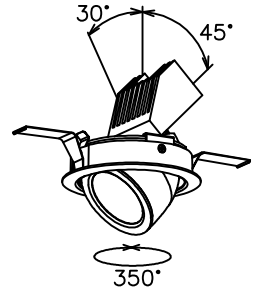

170728

yamagiwa

切込寸法

適合電源装置（別売）

カタログ番号	仕様	定格消費電力	
		100V	200V
Z6193	PWM信号制御方式調光電源（1～100%）	18.5W	18.5W
Z6197	EcoSystem信号制御方式調光電源（5～100%）	18W	18W

定格光束 1183 lm

3) 周囲温度：5～35℃で使用してください。

2) やわらかい天井（ロックウール）に対しての取付けは、天井材補強を行なってください。

注記1) 近接照射限度：0.1m [可燃物を0.1m未満で照射しないこと]

13				6	トリムリング	ADC	1	白色塗装
12				5	反射鏡	AP	1	電線隠蔽カバー付
11				4	ターンリング	ADC	1	黒色塗装
10				3	LEDユニット		1	
9				2	本体	ADC	1	アルミ処理、白色塗装
8	取付バネ	SUS	2	1	コネクタ	ナロ	1	白色 7A300V
7	前面リング	ADC	1					
	品番				品名	材質	数量	摘要
	第三角法	作図	KI	単位	mm	尺度	—	質量
								0.5 kg