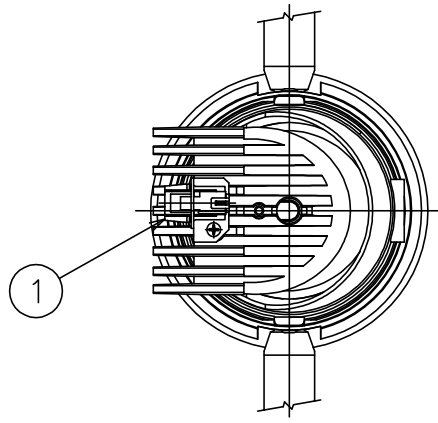

170728

yamagiwa

切込寸法

適合電源装置（別売）

カタログ番号	仕様	定格消費電力	
		100V	200V
Z6193	PWM信号制御方式調光電源（1～100%）	18.5W	18.5W
Z6197	EcoSystem信号制御方式調光電源（5～100%）	18W	18W

定格光束 1183 lm

3) 周囲温度：5～35℃で使用してください。

2) やわらかい天井（ロックウール）に対しての取付けは、天井材補強を行なってください。

注記1) 近接照射限度：0.1m [可燃物を0.1m未満で照射しないこと]

13				6	トリムリング	ADC	1	白色塗装
12				5	反射鏡	AP	1	電線隠蔽カバー付
11				4	ターンリング	ADC	1	黒色塗装
10				3	LEDユニット		1	
9				2	本体	ADC	1	アルミ処理、白色塗装
8	取付バネ	SUS	2	1	コネクタ	ナロ	1	白色 7A300V
7	前面リング	ADC	1					
	品番				品名	材質	数量	摘要
	第三角法	作図	KI	単位	mm	尺度	—	質量
								0.5 kg