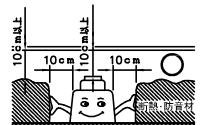

フローリング工法不可 密閉施工不可

- ○被照射面とは0.1m以上離してください。過熱による火災のおそれがあります。

器具タイプ	・屋内専用（M形） ・ワイドタイプ ・ユニバーサルタイプ		
使用光源	高演色LED 3500K 1300lm Ra95		
色種			
カタログ番号	X163CW	型番	60JX-GAB8-1N

※本品の規格および外観は改良のため予告なしに変更する事がありますので、あらかじめご了承ください。