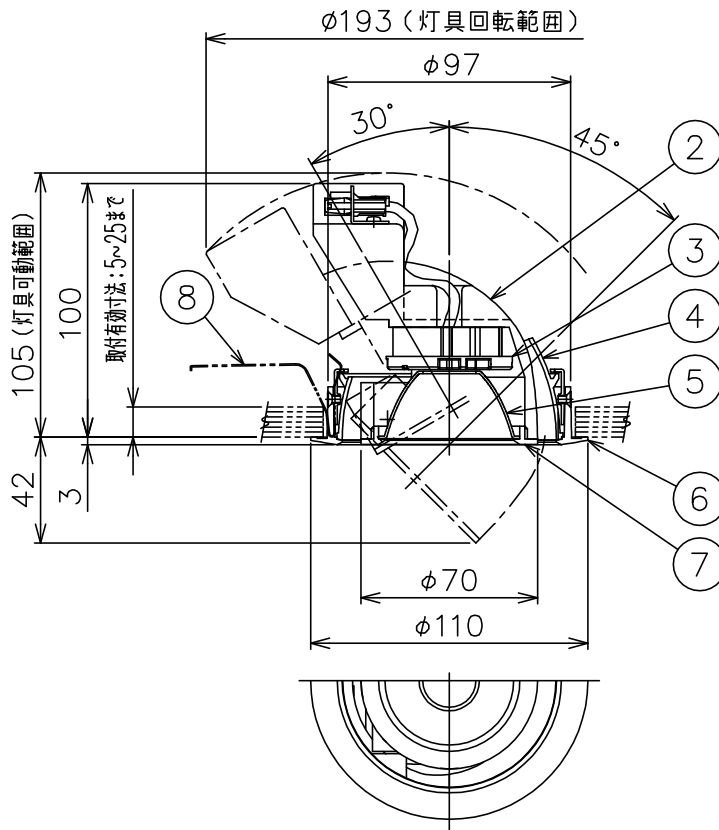

170728

yamagiwa

切込寸法

適合電源装置（別売）

カタログ番号	仕様	定格消費電力	
		100V	200V
Z6193	PWM信号制御方式調光電源（1～100%）	18.5W	18.5W
Z6197	EcoSystem信号制御方式調光電源（5～100%）	18W	18W

定格光束 1183 lm

3) 周囲温度：5～35℃で使用してください。

2) やわらかい天井（ロックウール）に対しての取付けは、天井材補強を行なってください。

注記1) 近接照射限度：0.1m [可燃物を0.1m未満で照射しないこと]

13				6	トリムリング	ADC	1	白色塗装
12				5	反射鏡	AP	1	電線隠蔽カバー付
11				4	ターンリング	ADC	1	黒色塗装
10				3	LEDユニット		1	
9				2	本体	ADC	1	アルミ処理、白色塗装
8	取付バネ	SUS	2	1	コネクタ	ナロ	1	白色 7A300V
7	前面リング	ADC	1					
	品番				品名	材質	数量	摘要
	第三角法	作図	KI	単位	mm	尺度	—	質量
								0.5 kg