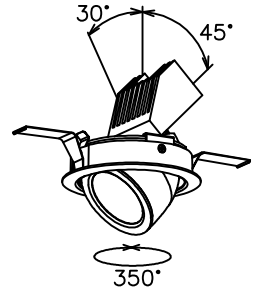

170728

yamagiwa

切込寸法

適合電源装置（別売）

カタログ番号	仕様	定格消費電力	
		100V	200V
Z6193	PWM信号制御方式調光電源（1～100%）	18.5W	18.5W
Z6197	EcoSystem信号制御方式調光電源（5～100%）	18W	18W

定格光束 1183 lm

3) 周囲温度：5～35℃で使用してください。

2) やわらかい天井（ロックウール）に対しての取付けは、天井材補強を行なってください。

注記1) 近接照射限度：0.1m [可燃物を0.1m未満で照射しないこと]

品番	品名	材質	数量	摘要
6	トリムリング	ADC	1	白色塗装
5	反射鏡	AP	1	電線隠蔽カバー付
4	ターンリング	ADC	1	黒色塗装
3	LEDユニット		1	
2	本体	ADC	1	アルミ処理、白色塗装
8	取付バネ	SUS	2	
1	コネクタ	ナイロ	1	白色 7A300V
7	前面リング	ADC	1	白色塗装

第三角法	作図	KI	単位	mm	尺度	—	質量	0.5 kg
------	----	----	----	----	----	---	----	--------

△ 安全上のご注意

- 一般屋内用器具です。屋外や、水気、湿気のある所には取付け出来ません。絶縁不良による感電・火災の原因となることがあります。
- 天井埋込み専用器具です。傾斜天井、壁面、床面には取付けないでください。指定外取付けは、火災・落下のおそれがあります。
- 断熱材、防音材で覆って取付けないでください。過熱による火災のおそれがあります。