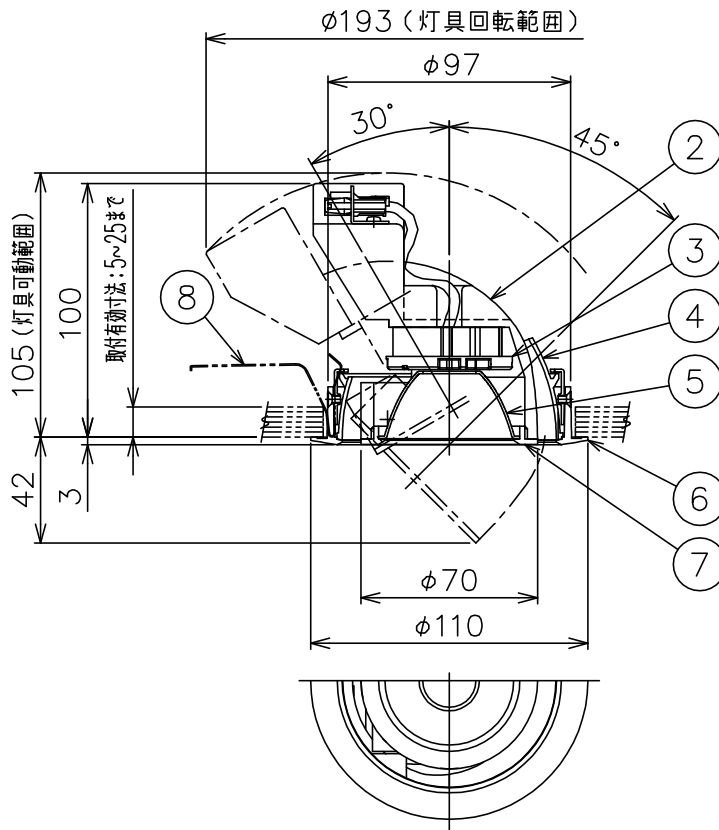

170728

yamagiwa

切込寸法

適合電源装置（別売）

カタログ番号	仕様	定格消費電力	
		100V	200V
Z6193	PWM信号制御方式調光電源（1～100%）	18.5W	18.5W
Z6197	EcoSystem信号制御方式調光電源（5～100%）	18W	18W

定格光束 1183 lm

3) 周囲温度：5～35℃で使用してください。

2) やわらかい天井（ロックウール）に対しての取付けは、天井材補強を行なってください。

注記1) 近接照射限度：0.1m [可燃物を0.1m未満で照射しないこと]

品番	品名	材質	数量	摘要
6	トリムリング	ADC	1	白色塗装
5	反射鏡	AP	1	電線隠蔽カバー付
4	ターンリング	ADC	1	黒色塗装
3	LEDユニット		1	
2	本体	ADC	1	アルミ処理、白色塗装
8	取付バネ	SUS	2	
1	コネクタ	ナイロ	1	白色 7A300V
7	前面リング	ADC	1	白色塗装