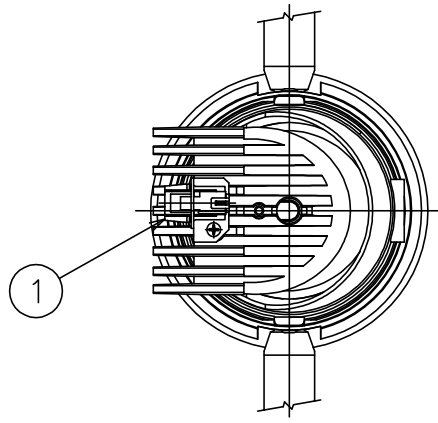

170728

yamagiwa

切込寸法

適合電源装置（別売）

カタログ番号	仕様	定格消費電力	
		100V	200V
Z6193	PWM信号制御方式調光電源（1～100%）	18.5W	18.5W
Z6197	EcoSystem信号制御方式調光電源（5～100%）	18W	18W

定格光束 1183 lm

3) 周囲温度：5～35℃で使用してください。

2) やわらかい天井（ロックウール）に対しての取付けは、天井材補強を行なってください。

注記1) 近接照射限度：0.1m [可燃物を0.1m未満で照射しないこと]

品番	品名	材質	数量	摘要
6	トリムリング	ADC	1	白色塗装
5	反射鏡	AP	1	電線隠蔽カバー付
4	ターンリング	ADC	1	黒色塗装
3	LEDユニット		1	
2	本体	ADC	1	アルミ処理、白色塗装
8	取付バネ	SUS	2	
1	コネクタ	ナイロ	1	白色 7A300V
7	前面リング	ADC	1	白色塗装