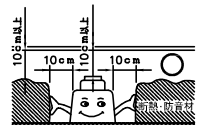

- ○被照射面とは0.1m以上離してください。過熱による火災のおそれがあります。

器具タイプ	・屋内専用（M形） ・ワイドタイプ ・ユニバーサルタイプ
使用光源	高演色LED 3000K 1300lm Ra95
色種	
カタログ番号	X163BW
型番	60JX-FZB3-1N

※本品の規格および外観は改良のため予告なしに変更する事がありますので、あらかじめご了承ください。