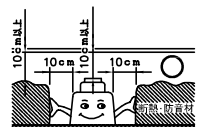

フローリング工法不可 密閉施工不可

- ○被照射面とは0.1m以上離してください。過熱による火災のおそれがあります。

器具タイプ	・屋内専用（M形） ・ワイドタイプ ・ユニバーサルタイプ		
使用光源	高演色LED 2700K 1300lm Ra95		
色種			
カタログ番号	X163AW	型番	60JX-FYB6-1N

※本品の規格および外観は改良のため予告なしに変更する事がありますので、あらかじめご了承ください。