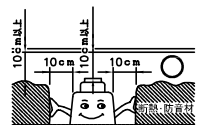

フローリング工法不可 密閉施工不可

- ○被照射面とは0.1m以上離してください。過熱による火災のおそれがあります。

器具タイプ	・屋内専用（M形） ・フラッドタイプ ・ユニバーサルタイプ	
使用光源	高演色LED 4000K 1300lm Ra95	
色種		
カタログ番号	X162DW	型番 60JX-FXB9-1N